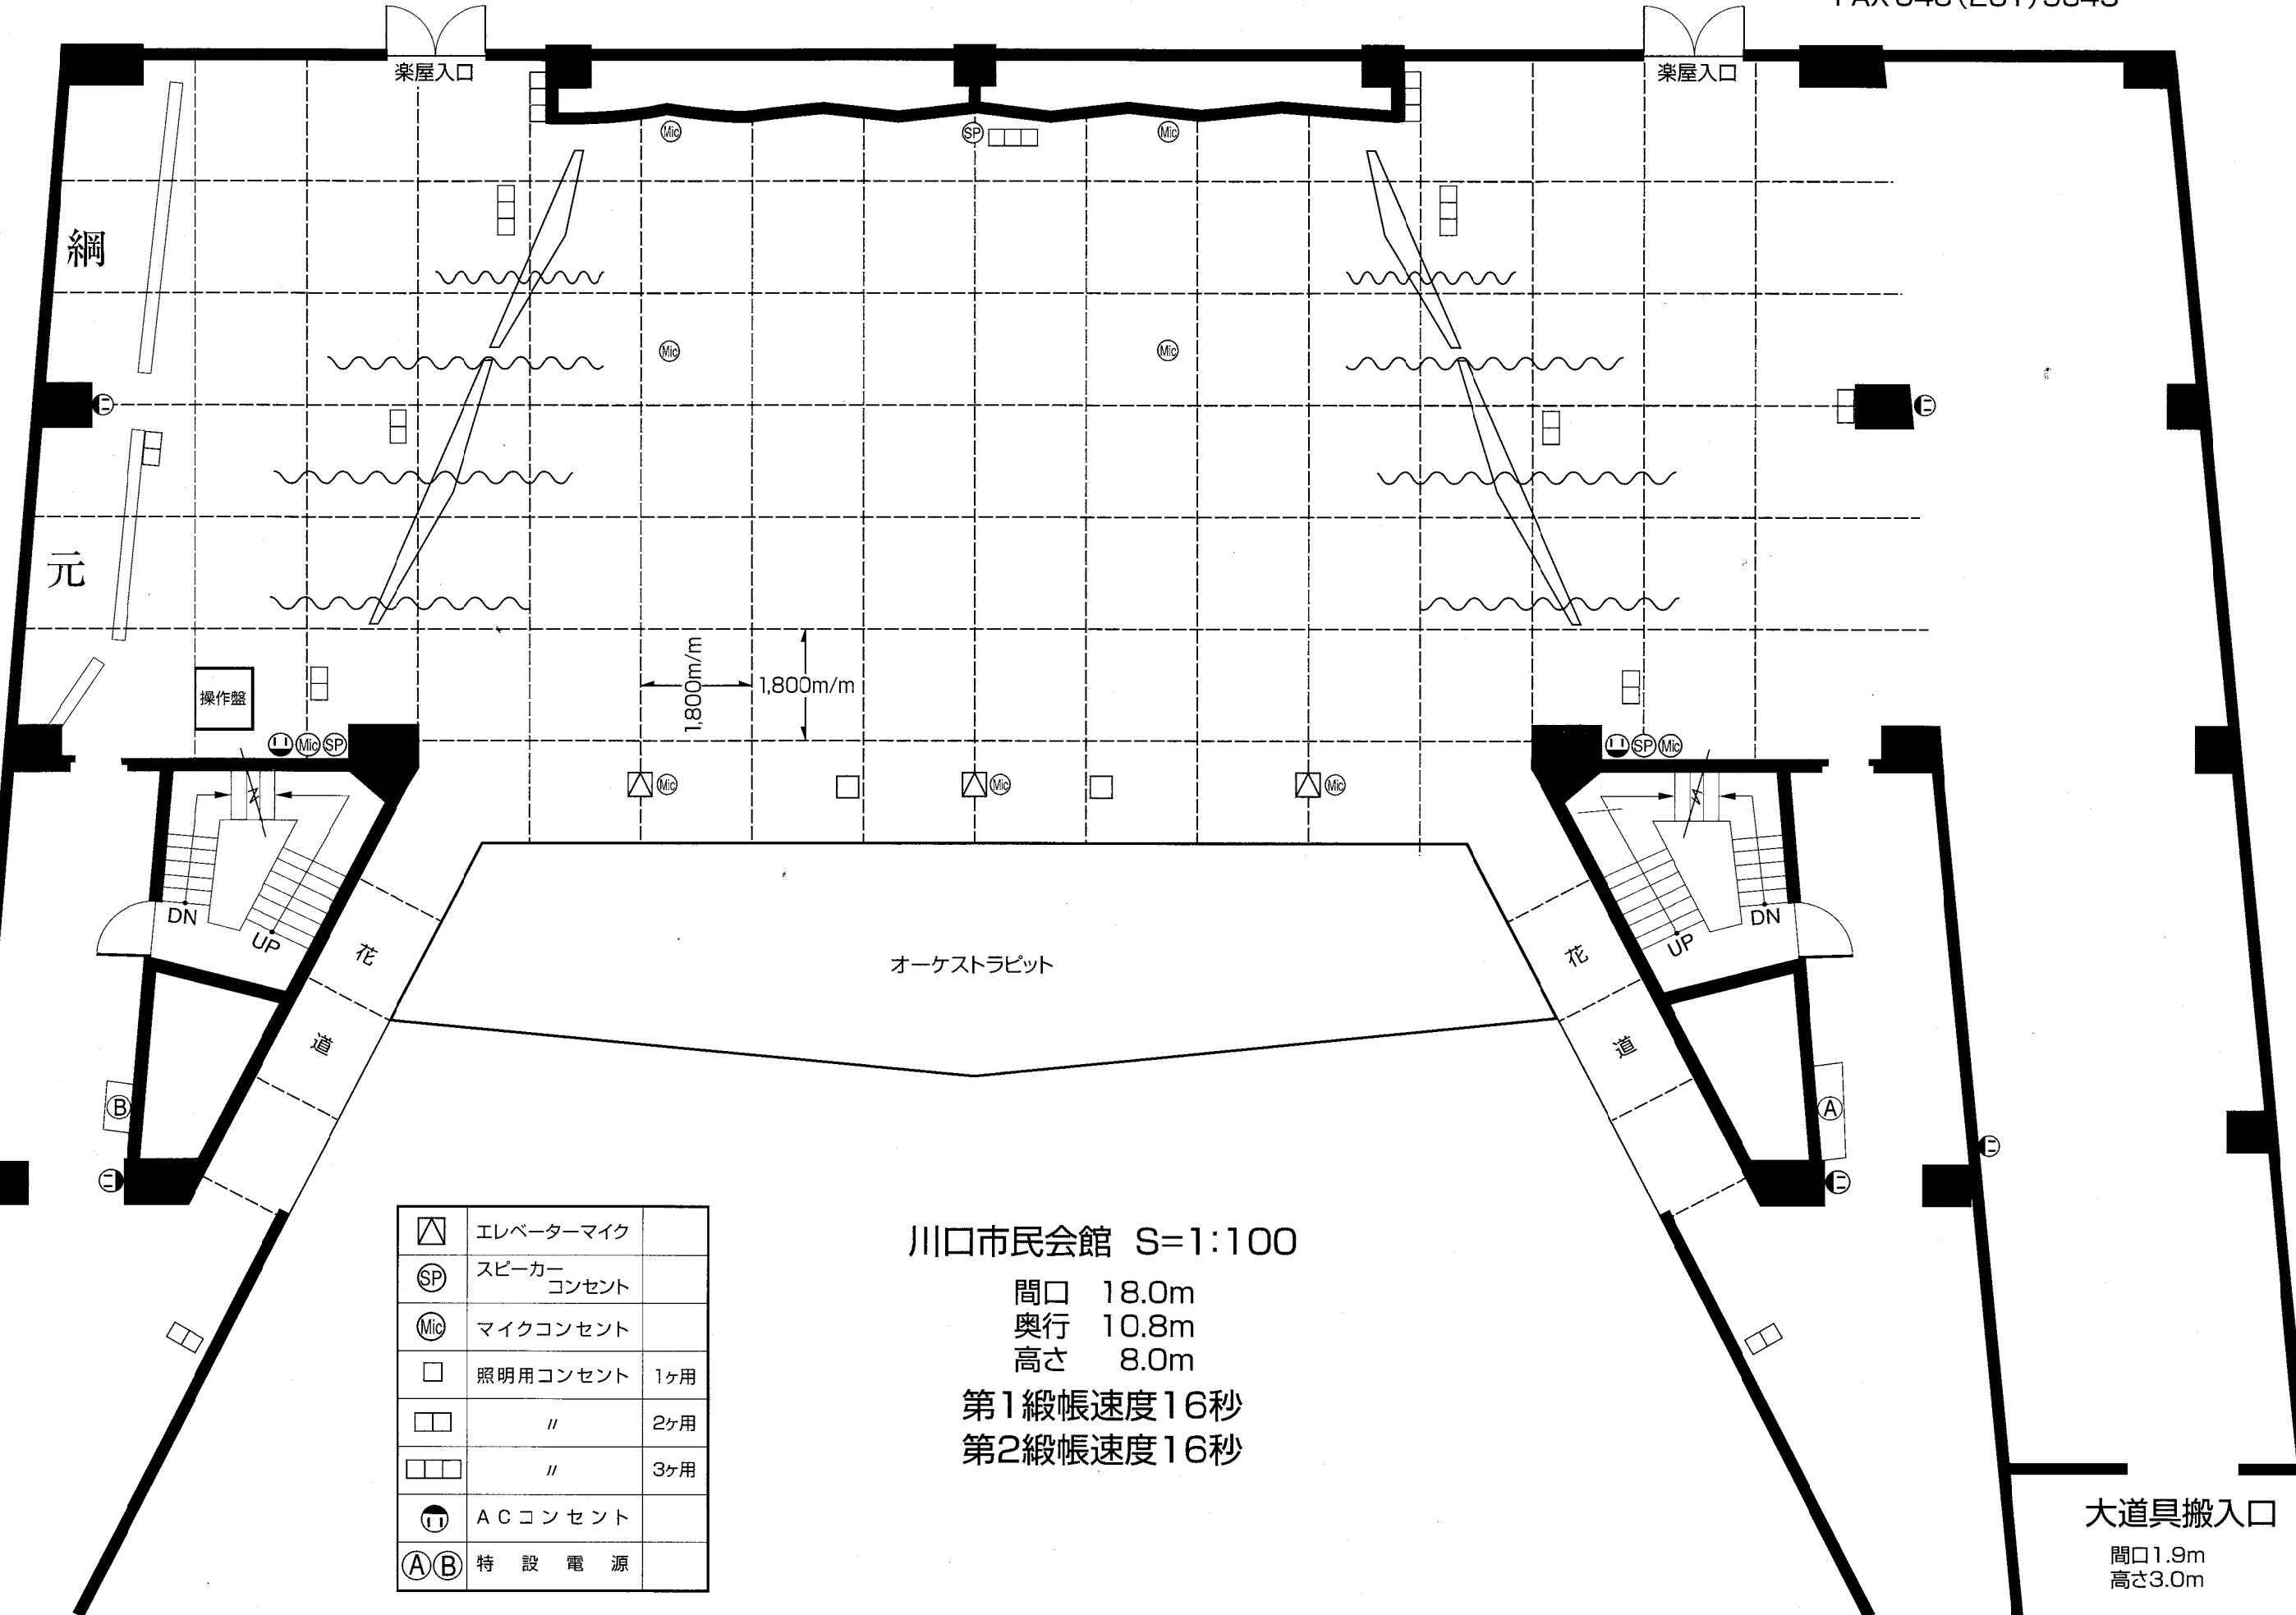

川口市民会館ホール舞台平面図

〒332-0016
 埼玉県川口市幸町1丁目6番18号
 TEL 048(251)9543
 FAX 048(251)9545

- ホリゾント幕
- 大黒幕
- 第2天井反射板(後吊)
- 第6吊物ハトン(松羽目)
- 第5吊物ハトン
- アッパーホリゾントライト(第5-文字幕共吊)
- 第4吊物ハトン
- 第3吊幕
- スクリーン
- 第2天井反射板(前吊)
- 中前幕
- 第2パーダライト(第4-文字幕共吊)
- 第1天井反射板(後吊)
- 第2エリヤライト(第3-文字幕共吊)
- 第2吊幕
- 第3吊物ハトン
- 第1エリヤライト
- 第2-文字幕
- 第2吊物ハトン
- 第1天井反射板(前吊)
- 第1吊幕
- 第1パーダライト(第1-文字幕共吊)
- 第1吊物ハトン
- 暗転幕
- 第2縦横
- 第1縦横

▽	エレベーターマイク	
SP	スピーカー コンセント	
Mic	マイクコンセント	
□	照明用コンセント	1ヶ用
□□	〃	2ヶ用
□□□	〃	3ヶ用
Ⓜ	A Cコンセント	
Ⓐ Ⓑ	特設電源	

川口市民会館 S=1:100

間口 18.0m
 奥行 10.8m
 高さ 8.0m

第1緞帳速度16秒
 第2緞帳速度16秒

大道具搬入口

間口1.9m
 高さ3.0m