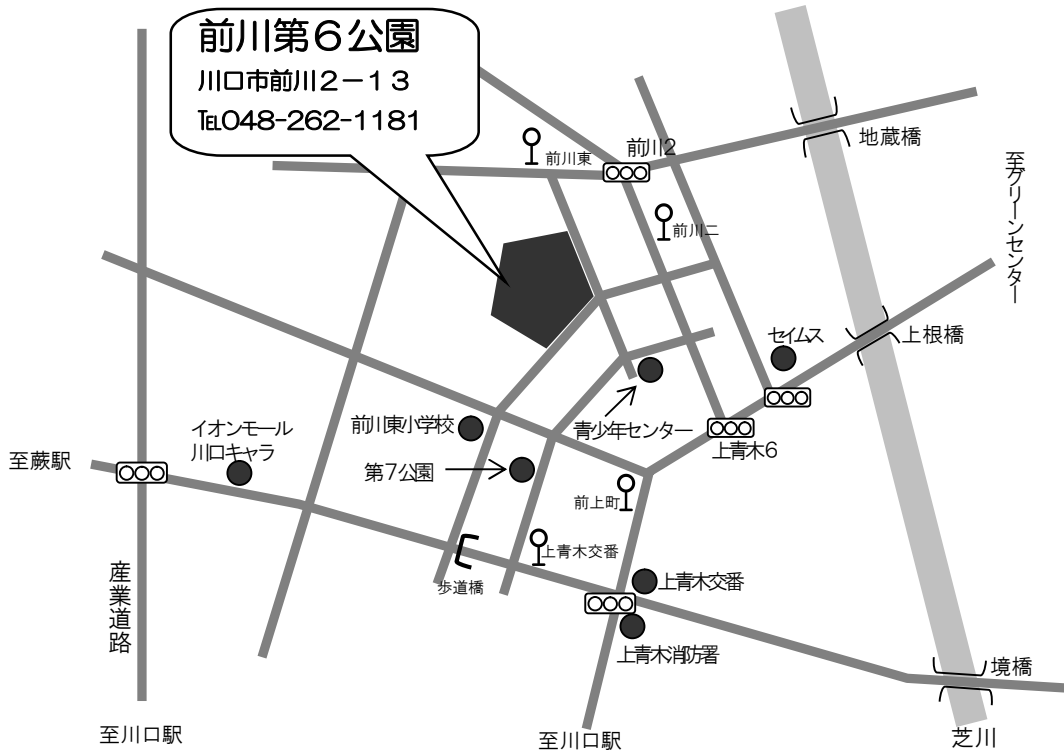

フレイリーダーがいる公園 前川第6公園

- 【バス】みんななかまバス 芝線 「前川二丁目」下車 徒歩2分
 国際興業路線バス 「前川二丁目」下車 徒歩2分
 「前川東」下車 徒歩3分
 「前上町」下車 徒歩6分

フレイリーダーがいる公園 南平児童交通公園

- 【バス】みんななかまバス 南平線「弥平一丁目」下車 徒歩4分
 国際興業路線バス 「朝日六丁目」下車 徒歩2分
 「市立高校」下車 徒歩2分
 「弥平一丁目」下車 徒歩4分