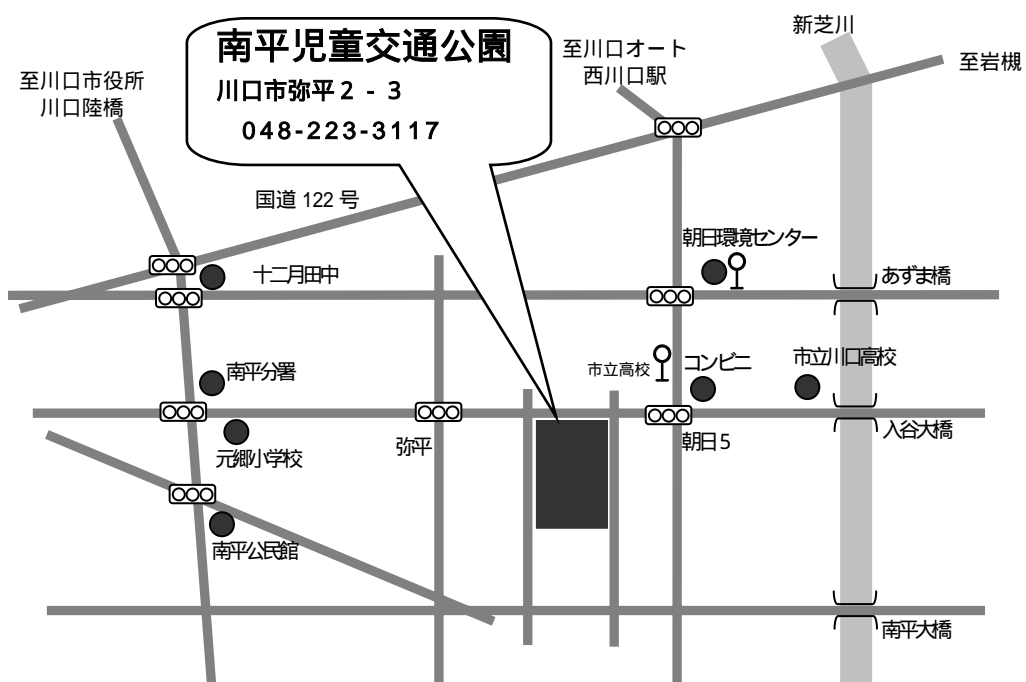

プレイリーダーがいる公園 前川第6公園

- 【バス】川口駅東口から 東川口駅南口行 (川20)「前上町」下車 徒歩3分
 戸塚安行駅行 (川19)「前上町」下車 徒歩3分
 新井宿駅行 (川23)「前上町」下車 徒歩3分
 西川口駅東口から 上青木循環 (西川08)「上青木交番」下車 徒歩7分
 蕨駅東口から 上根橋循環 (蕨01)「前川二」下車 徒歩1分
 新井宿駅行 (蕨03)「上青木交番」下車 徒歩7分

プレイリーダーがいる公園 南平児童交通公園

- 【バス】川口駅東口から 草加駅行 (川11)「朝日環境センター」下車 徒歩10分
 峯八幡宮行 (川13)「朝日環境センター」下車 徒歩10分
 西川口駅東口から 市立高校循環 (西川05)「市立高校」下車 徒歩3分