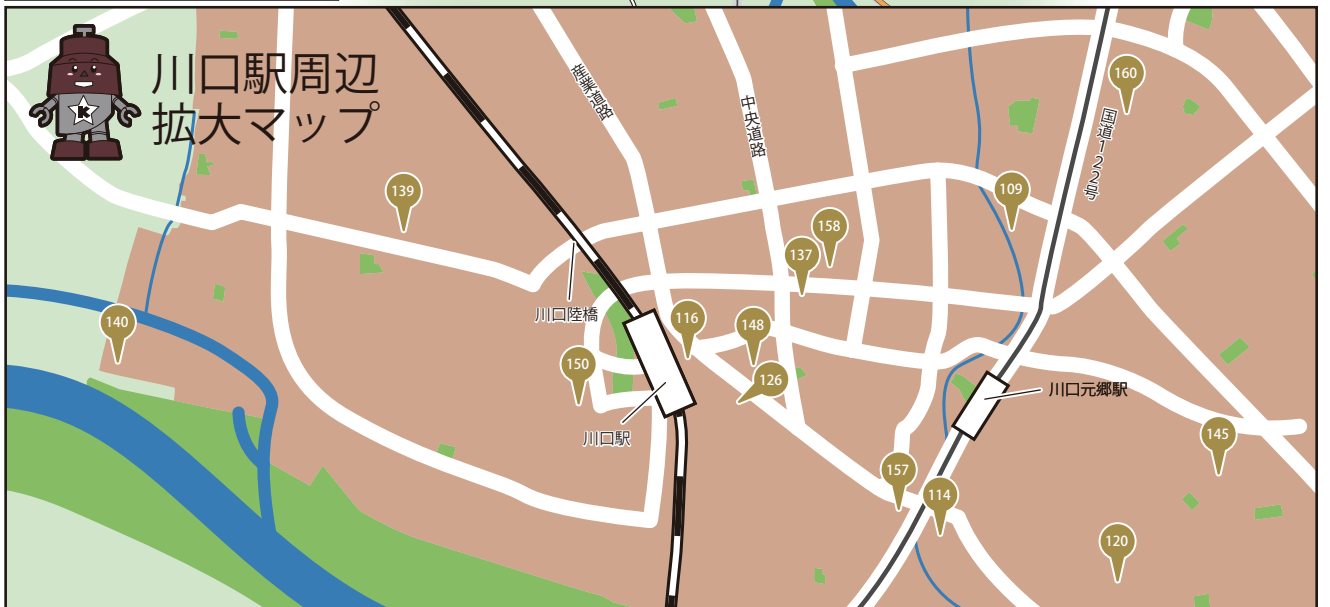

川口市マスコット
[きゅぼらん]

川口市ロードマップ

揚太郎本舗

- ① 名物 自家製唐揚げ（さめても美味しい）
- ② 1975年先代伝授秘伝のたれ味 焼き鳥各種
- ③ 自家製メンチカツ・串カツ・各種揚げ物
- ④ 自家製天ぷらうどん（腰のある麺）
- ⑤ たっぷりフライドポテト
- ⑥ スイーツカキ氷（季節限定）
- ⑦ 酒類・ビール・チューハイ・ハイボール等
- ⑧ 自家製揚太の絶品焼きそば
- ⑨ 自家製揚げ太郎弁当（配達賜ります）
- ⑩ オードブル盛合せ（配達賜ります）