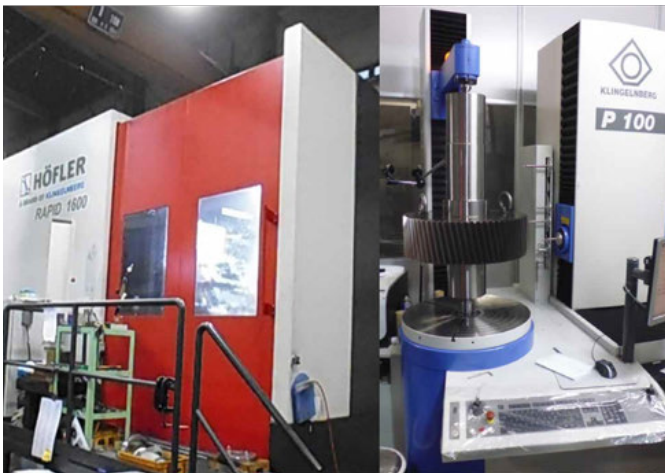

材料から歯車研磨まで一貫した歯車加工を行い、ニーズに合わせた高精度・高品質な歯車製作をしております。

会社概要 / 事業内容

当社は創業 70 年、時代を先取りした歯車加工技術を追求し続けております。

材料から歯車研磨まで一貫した歯車加工が行える体制を整えており、ニーズに合わせた高精度・高品質な歯車を製作しております。

一品一様な歯車に対応するため、最大φ 2500mm の歯切設備と、約 1000 種類の歯切工具を揃えております。