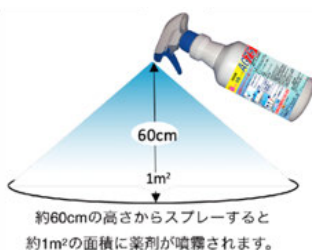

高い抗菌力と安全性

銀系アルコール製剤(銀イオン)の性能は各所でその有効性が報告されています。『Ag75』の主成分である銀錯体アルコール製剤(Vargo)は、数種の銀系アルコール製剤の中でも、他と比較して極めて高い効果と安全性を兼ね備えています。1回のスプレーで24時間細菌・ウイルスの増殖を阻止。