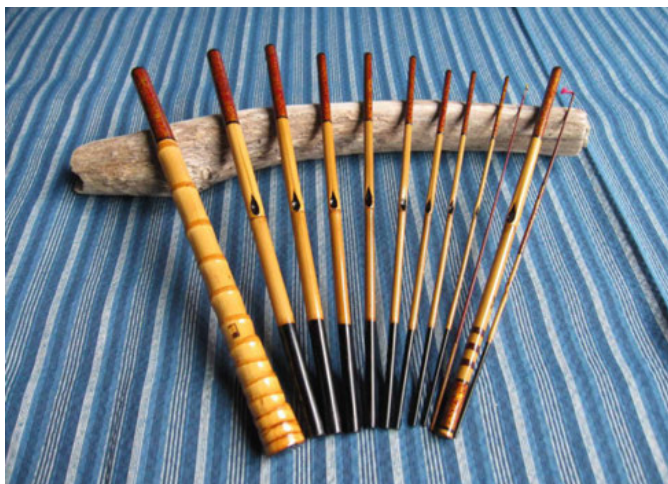

江戸時代は、殿様も楽しんだといわれているタナゴ釣り。より小さなタナゴを釣って、手のひらに何匹のせることができるかを競いあったと伝えられています。その繊細な釣り味を楽しむのは、やはり和竿。

タナゴは、川口自然公園など、川口市内でも釣ることができます。お買い得なビギナー向けのタナゴ竿は、山野和竿店で購入が可能。

ビギナー向けのタナゴ竿は、4000円からご用意がございます。海外では、タナゴ釣りは「Tanago-fishing」と呼ばれて親しまれています。また、溪流で行う毛鉤釣りであるテンカラ釣りも「Tenkara-Fishing」の呼び名で世界各国に愛好家があります。

朱赤金研ぎ出し 1.8m 10本継ぎ

替え鯨穂先/手元付き

¥300000 - (税別)

会社概要 / 事業内容

川口地域を中心とする和竿の起源は、250年ほど前の天明年間と伝えられています。その当時、芝川流域を中心に良質の布袋竹が多く自生しており、これを用いて和竿の生産が始まりました。昭和53年に埼玉県伝統工芸品に指定され、平成3年には国の伝統工芸品として指定を受けました。

(1) 和竿の製作、販売、卸し

国産の竹を使用。タナゴ竿、マブナ竿、テンカラ竿、ヤマメ竿、ヘラ竿、ハゼ竿、キス竿、カワハギ竿、ヘチ竿、石鯛竿など釣竿全般。竿の長さ、調子、装飾などお客様のご要望に応じ製作いたします。

(2) 和竿の修理・加工・メンテナンス 作者を問わず承っております。

(3) 竹釣竿づくり講座 子供から大人まで楽しみながら釣竿づくりを指導します。