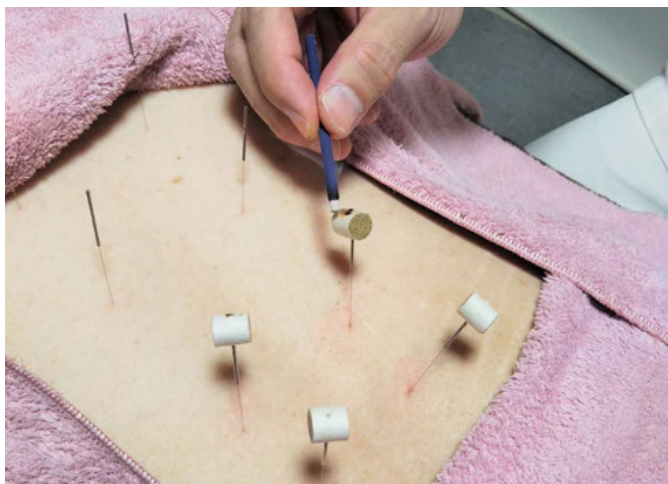

はり灸・もみほぐしの施術

当院では問診・触診から心身/身体の状態を察し、症状に関わらず全身を調整しながら気血の巡りを整えてまいります。その後患者様が訴える症状、局所や患部への対応に移ります。基本的に施術はオーダーメイド、低刺激で痛くない鍼・熱くないお灸から、患部へしっかりと刺激を入れる施術まで、患者様の感覚や様子を察知しながらの施術を心がけております。また鍼が苦手な方やお子様にはポインタ（刺さない鍼）でツボや皮膚を刺激いたします。辛い症状の改善と施術の効果を持続させる事をモットーとしております。