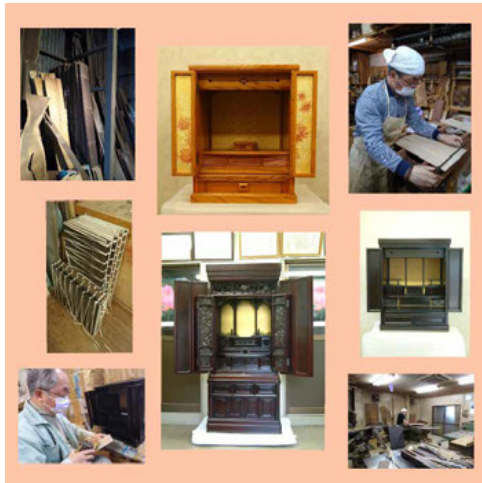

【東京仏壇】

東京仏壇は江戸期から継ぐ伝統技法で製作した簡素で荘厳な美しさのある唐木仏壇です。

【東京仏壇は東京都指定の伝統工芸品です】

派手なものより渋好みの江戸気質を引き継ぎ、かざり金具は使わず木目の美しさを引き出す仕事を随所に施します。木材には「くるいがない」「丈夫」「虫がつきにくい」「木目がきれい」という点に優れた黒檀・紫檀などの唐木材や屋久杉・桑などの銘木を使用します。いずれも最高級で大変貴重な木材を、150年を超えた伝統技法により丁寧に木目の美しさを引き出し製作することで、東京仏壇は未永く受け継がれていきます。