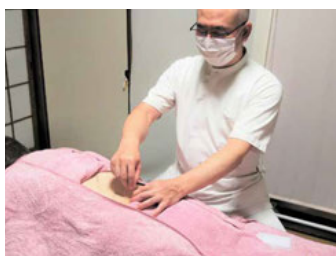

PickUp!

施術案内

予約の間隔を十分に取っておりますので、他の患者様と接することは有りません、ご来院は基本お一人ずつとなります（付き添いの方は大丈夫です）ご自宅の様にリラックスして施術を受けていただければ幸いです。