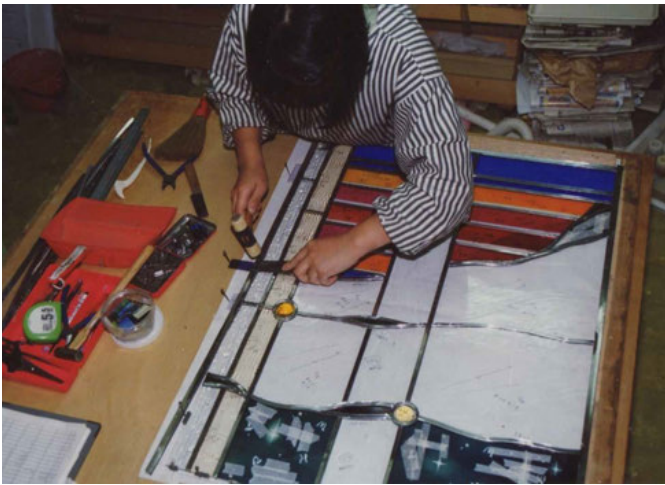

スタンドグラス制作を中心に絵付けパネル、立体作品を創っています。ヨーロッパの技法で鉛線をういて、加重やたわみのこない作品創りをしていますので、何年も何十年もヨーロッパの教会堂のスタンドグラスの様に存続する事が出来ます。

会社概要 / 事業内容

アトリエクミのスタンドグラス制作の特徴は高度な技術が必要とする絵付け技法でガラスのもつ色々な輝きを更に深め個々の作品に重厚な表現を可能にする技法で制作し、作品は完全オリジナルデザインで組み込みパネルも幅広く手掛け、洋風・和風と建物との調和を考えデザインします。又修理修復の技術を持ち、制作した作品のデータは完全管理していますのでメンテナンスについては責任を持って処理します。費用、制作期間については、デッサン、技法によって異なります。その都度お見積り致しますので、多少にかかわらずご遠慮なくご相談くださいませ。