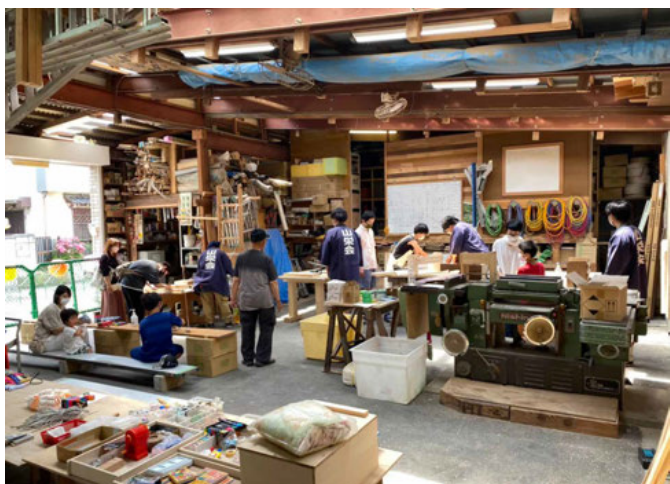

川口市内の保育所・幼稚園に対する 木育教育のご提案

山際建設では建築木材端材をアップサイクルして、川口市内の保育所・幼稚園に通う園児の未来に貢献します。

木育を通してSDGsの理解を深め、川口市(街づくり)×教育施設(教育)×地域企業(パートナーシップ)にてSDGs(4:質の高い教育をみんなに・12:つくる責任つかう責任・13:気候変動に具体的な対策を)へ貢献します。

山際建設は川口市の工務店として、建築現場で有効活用できない建築木材端材を川口市内の子どもたちのために有効活用します。

会社概要 / 事業内容

山際建設は「お客様の豊かで幸せな暮らしの実現」をモットーに、お客様との出逢いが生涯のお付き合いとなりますように、一期一会を大切にしています。

新築工事やリフォーム工事のご提案はもちろん、土地探しからの家づくりや建てた後のアフターメンテナンスまで、丁寧に対応いたします。家づくりに於いて、社員大工による安心施工、住宅性能(気密性能・断熱性能・耐震性能)、空間及びインテリアデザイン等を大切にしております。

詳しくはホームページをご覧ください。

川口市地域貢献認定事業者(CSR)。

PickUp!

TooWood (セレクト型セミオーダー住宅)

【TooWood】とは、厳選された8つのライフスタイルから自分たちらしい暮らしを実現できる家づくりができます。「デザイン」にもこだわることができ、断熱性・気密性・耐震性等の「性能」を持ち、リーズナブルな定額制の「価格」を実現します。

スーパーウォール リフォーム (高性能リノベーション)

今のお住まいを基本に、断熱性や耐震性などお家の性能を高め、住み慣れたお家のまま、新しく住みやすい環境に変えることで家と家族を幸せにするお手伝いをいたします。

山際建設株式会社

TEL	048-281-0625
FAX	048-284-3083
URL	https://www.yamasan.biz
住所	〒334-0005 川口市里 883-1
定休日	水曜・第1・3土日
営業時間	10:00~18:00
加盟団体	建築士事務所協会川口支部、埼玉県宅地建物取引業協会川口支部
主な取引先	(株)LIXIL、(株)TOTO、(株)タカラスタンダード(株)、(株)ダイケン、パナソニック(株)、ニチハ(株) 他