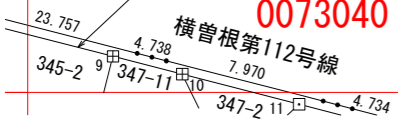

川口六丁目

飯塚三丁目4(3/4)  
0073040

⊕	基準点
⊗	市石杭
◇	市プレート
⊕	市銀
□	国調プレート
⊕	民石杭
⊕	民プレート
⊗	民銀
⊗	国石杭
⊕	国プレート
⊕	県石杭
⊕	県プレート
⊕	JR石杭等
□	JRプレート等
●	計算点

座 標 一 覧 表

点 名	X座標	Y座標
飯塚三丁目4		
0073040-9	-21872.620	-11194.357
0073040-10	-21873.801	-11189.768
0073040-11	-21875.787	-11182.049