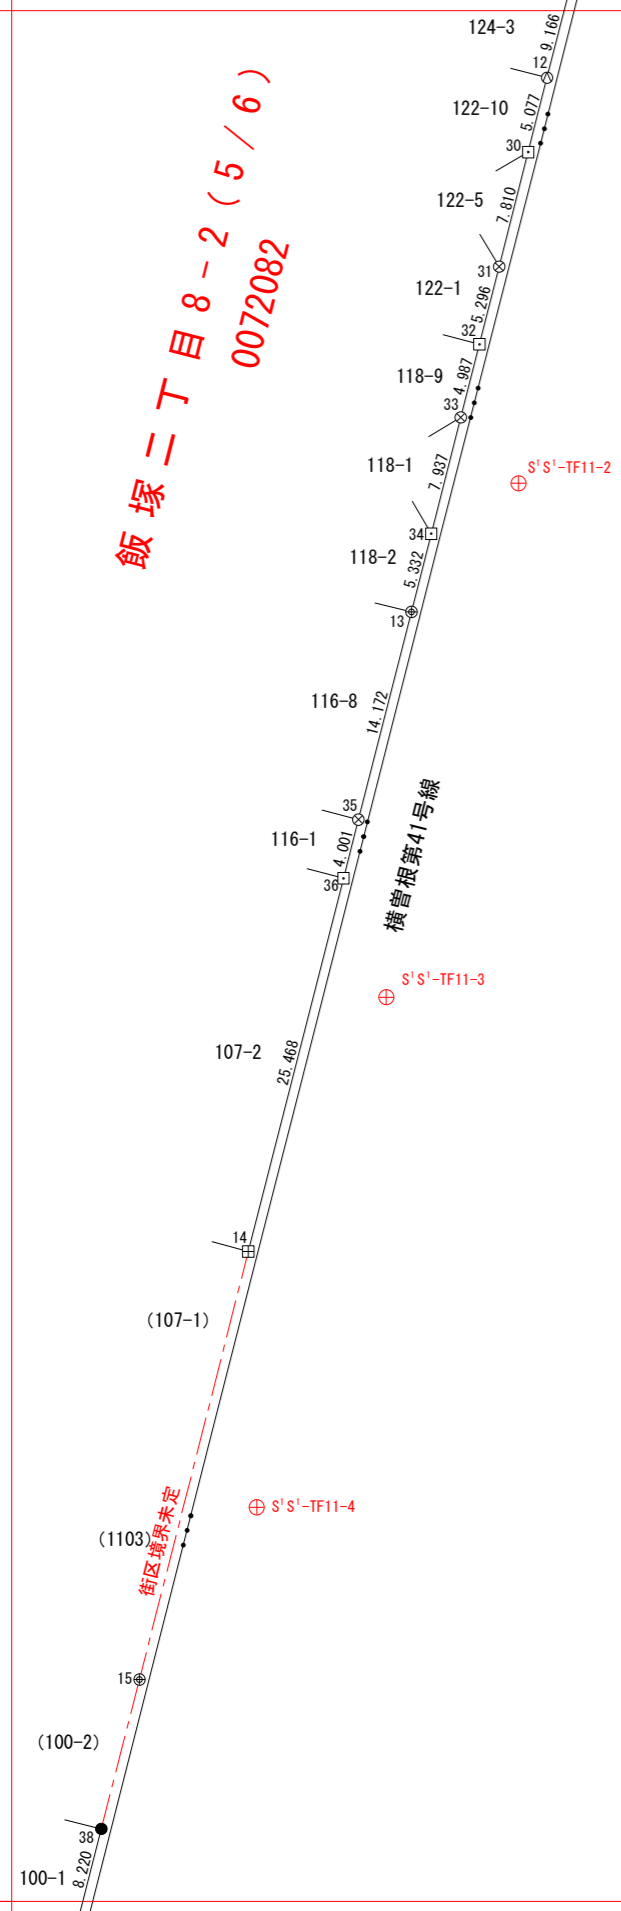

飯塚二丁目8-2(5/6)
0072082

飯塚一丁目

横曽根第41号線

街区境界未定

A 飯塚二丁目

A 甲2N

S'44-4	S'45-3	
S'54-2		
S'54-4	S'55-3	

⊕	基準点
⊗	市石杭
◇	市プレート
⊕	市銀
□	国調プレート
⊕	民石杭
⊕	民プレート
⊗	民銀
⊗	国石杭
⊕	国プレート
⊕	県石杭
⊕	県プレート
○	JR石杭等
□	JRプレート等
●	計算点

座 標 一 覧 表

点 名	X座標	Y座標
基準点座標		
S01S01-TF11-2	-22281.245	-10816.481
S01S01-TF11-3	-22315.220	-10825.219
S01S01-TF11-4	-22348.941	-10833.791
飯塚二丁目 8-2		
0072082-12	-22254.426	-10814.594
0072082-13	-22289.745	-10823.566
0072082-14	-22332.035	-10834.349
0072082-15	-22360.325	-10841.545
0072082-30	-22259.347	-10815.844
0072082-31	-22266.917	-10817.767
0072082-32	-22272.050	-10819.071
0072082-33	-22276.884	-10820.299
0072082-34	-22284.577	-10822.253
0072082-35	-22303.478	-10827.068
0072082-36	-22307.356	-10828.056
0072082-38	-22370.207	-10844.076

A 飯塚二丁目

A 甲 2N

S'44-4	S'45-3	
S'54-2		
S'54-4	S'55-3	