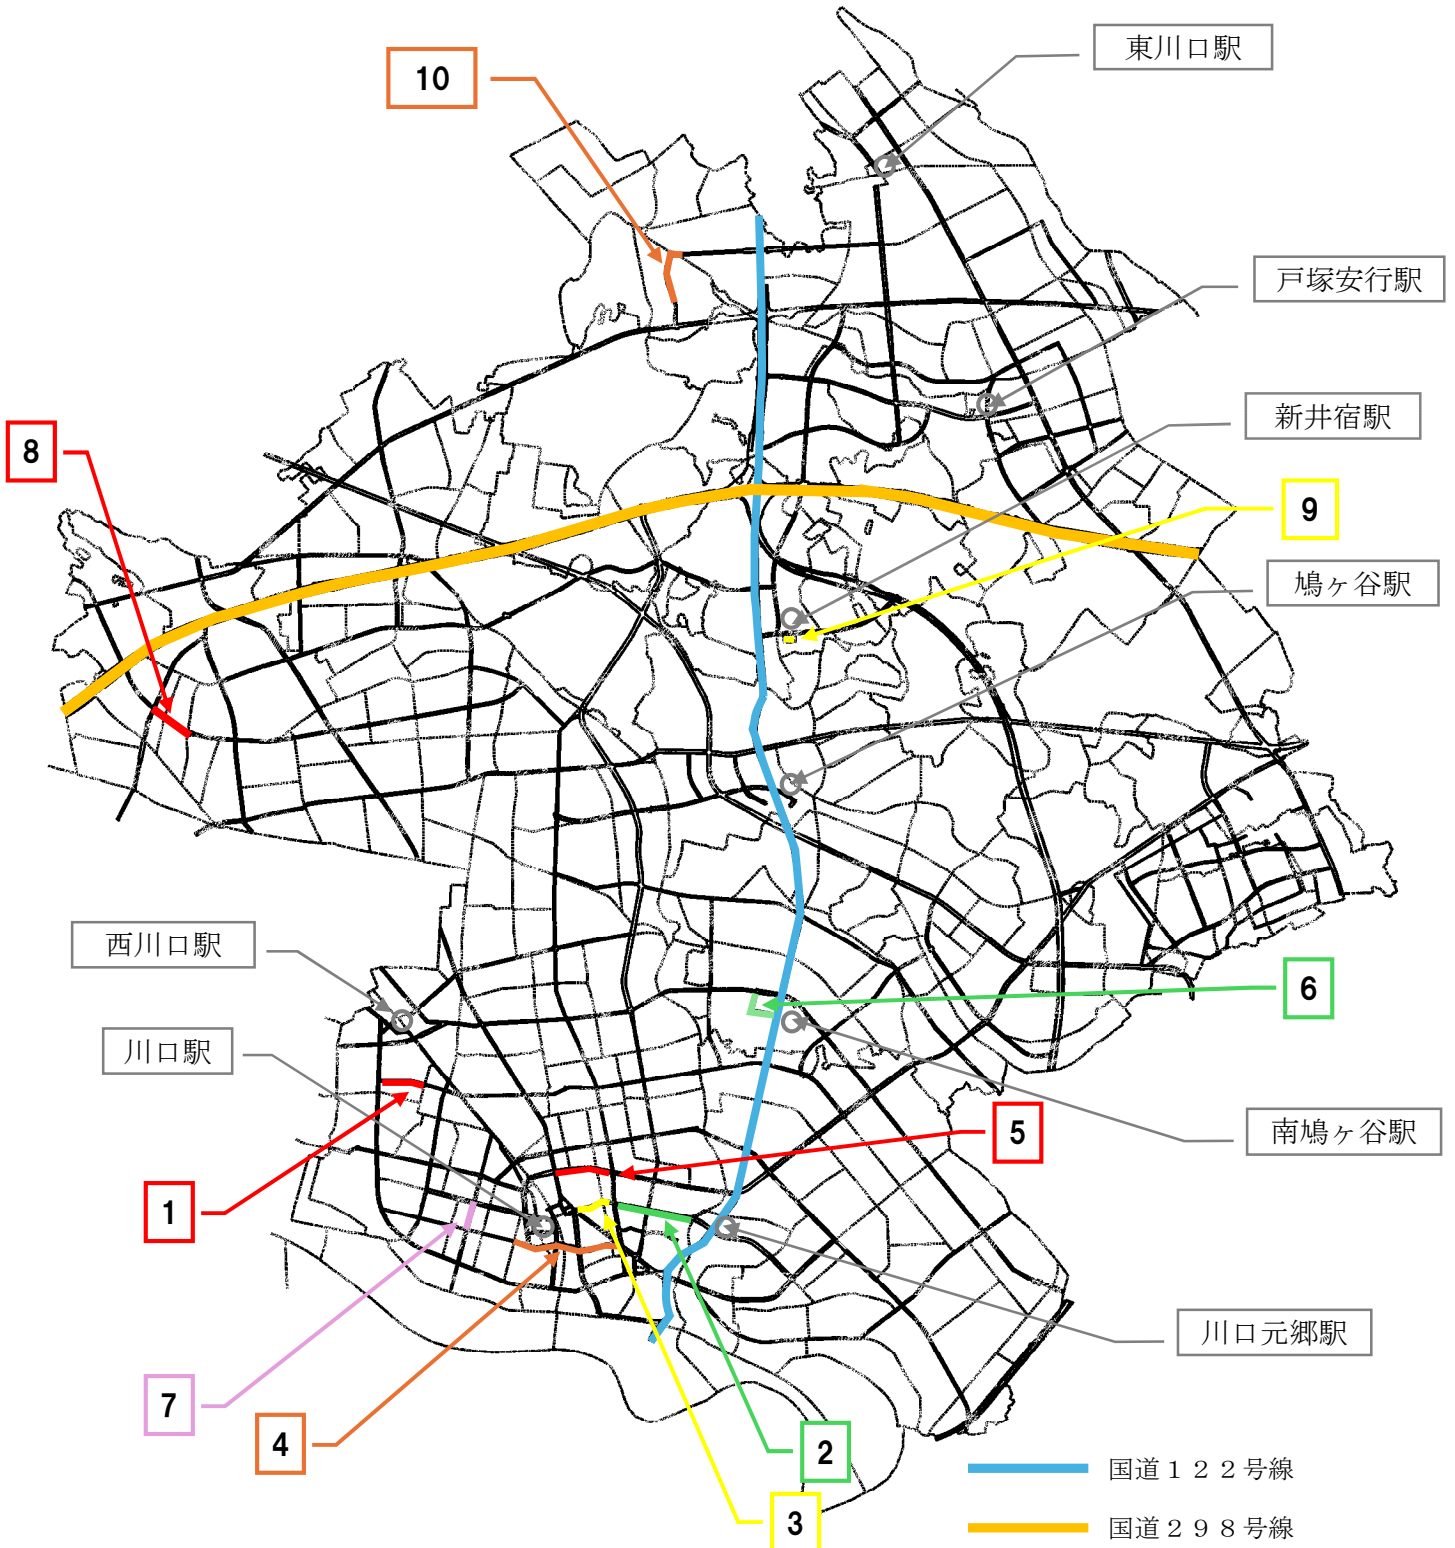

# 事業中路線案内図

- |            |                |
|------------|----------------|
| 1 仁志町領家町線  | 6 南鳩ヶ谷駅西口駅前通り線 |
| 2 元郷駅六間通り線 | 7 仲町荒川堤防線      |
| 3 駅前六間通り線  | 8 南浦和前川線       |
| 4 環状本町飯塚線  | 9 新井宿駅前広場      |
| 5 環状八間通り線  | 10 差間中央線 戸塚差間線 |

— 国道122号線

— 国道298号線