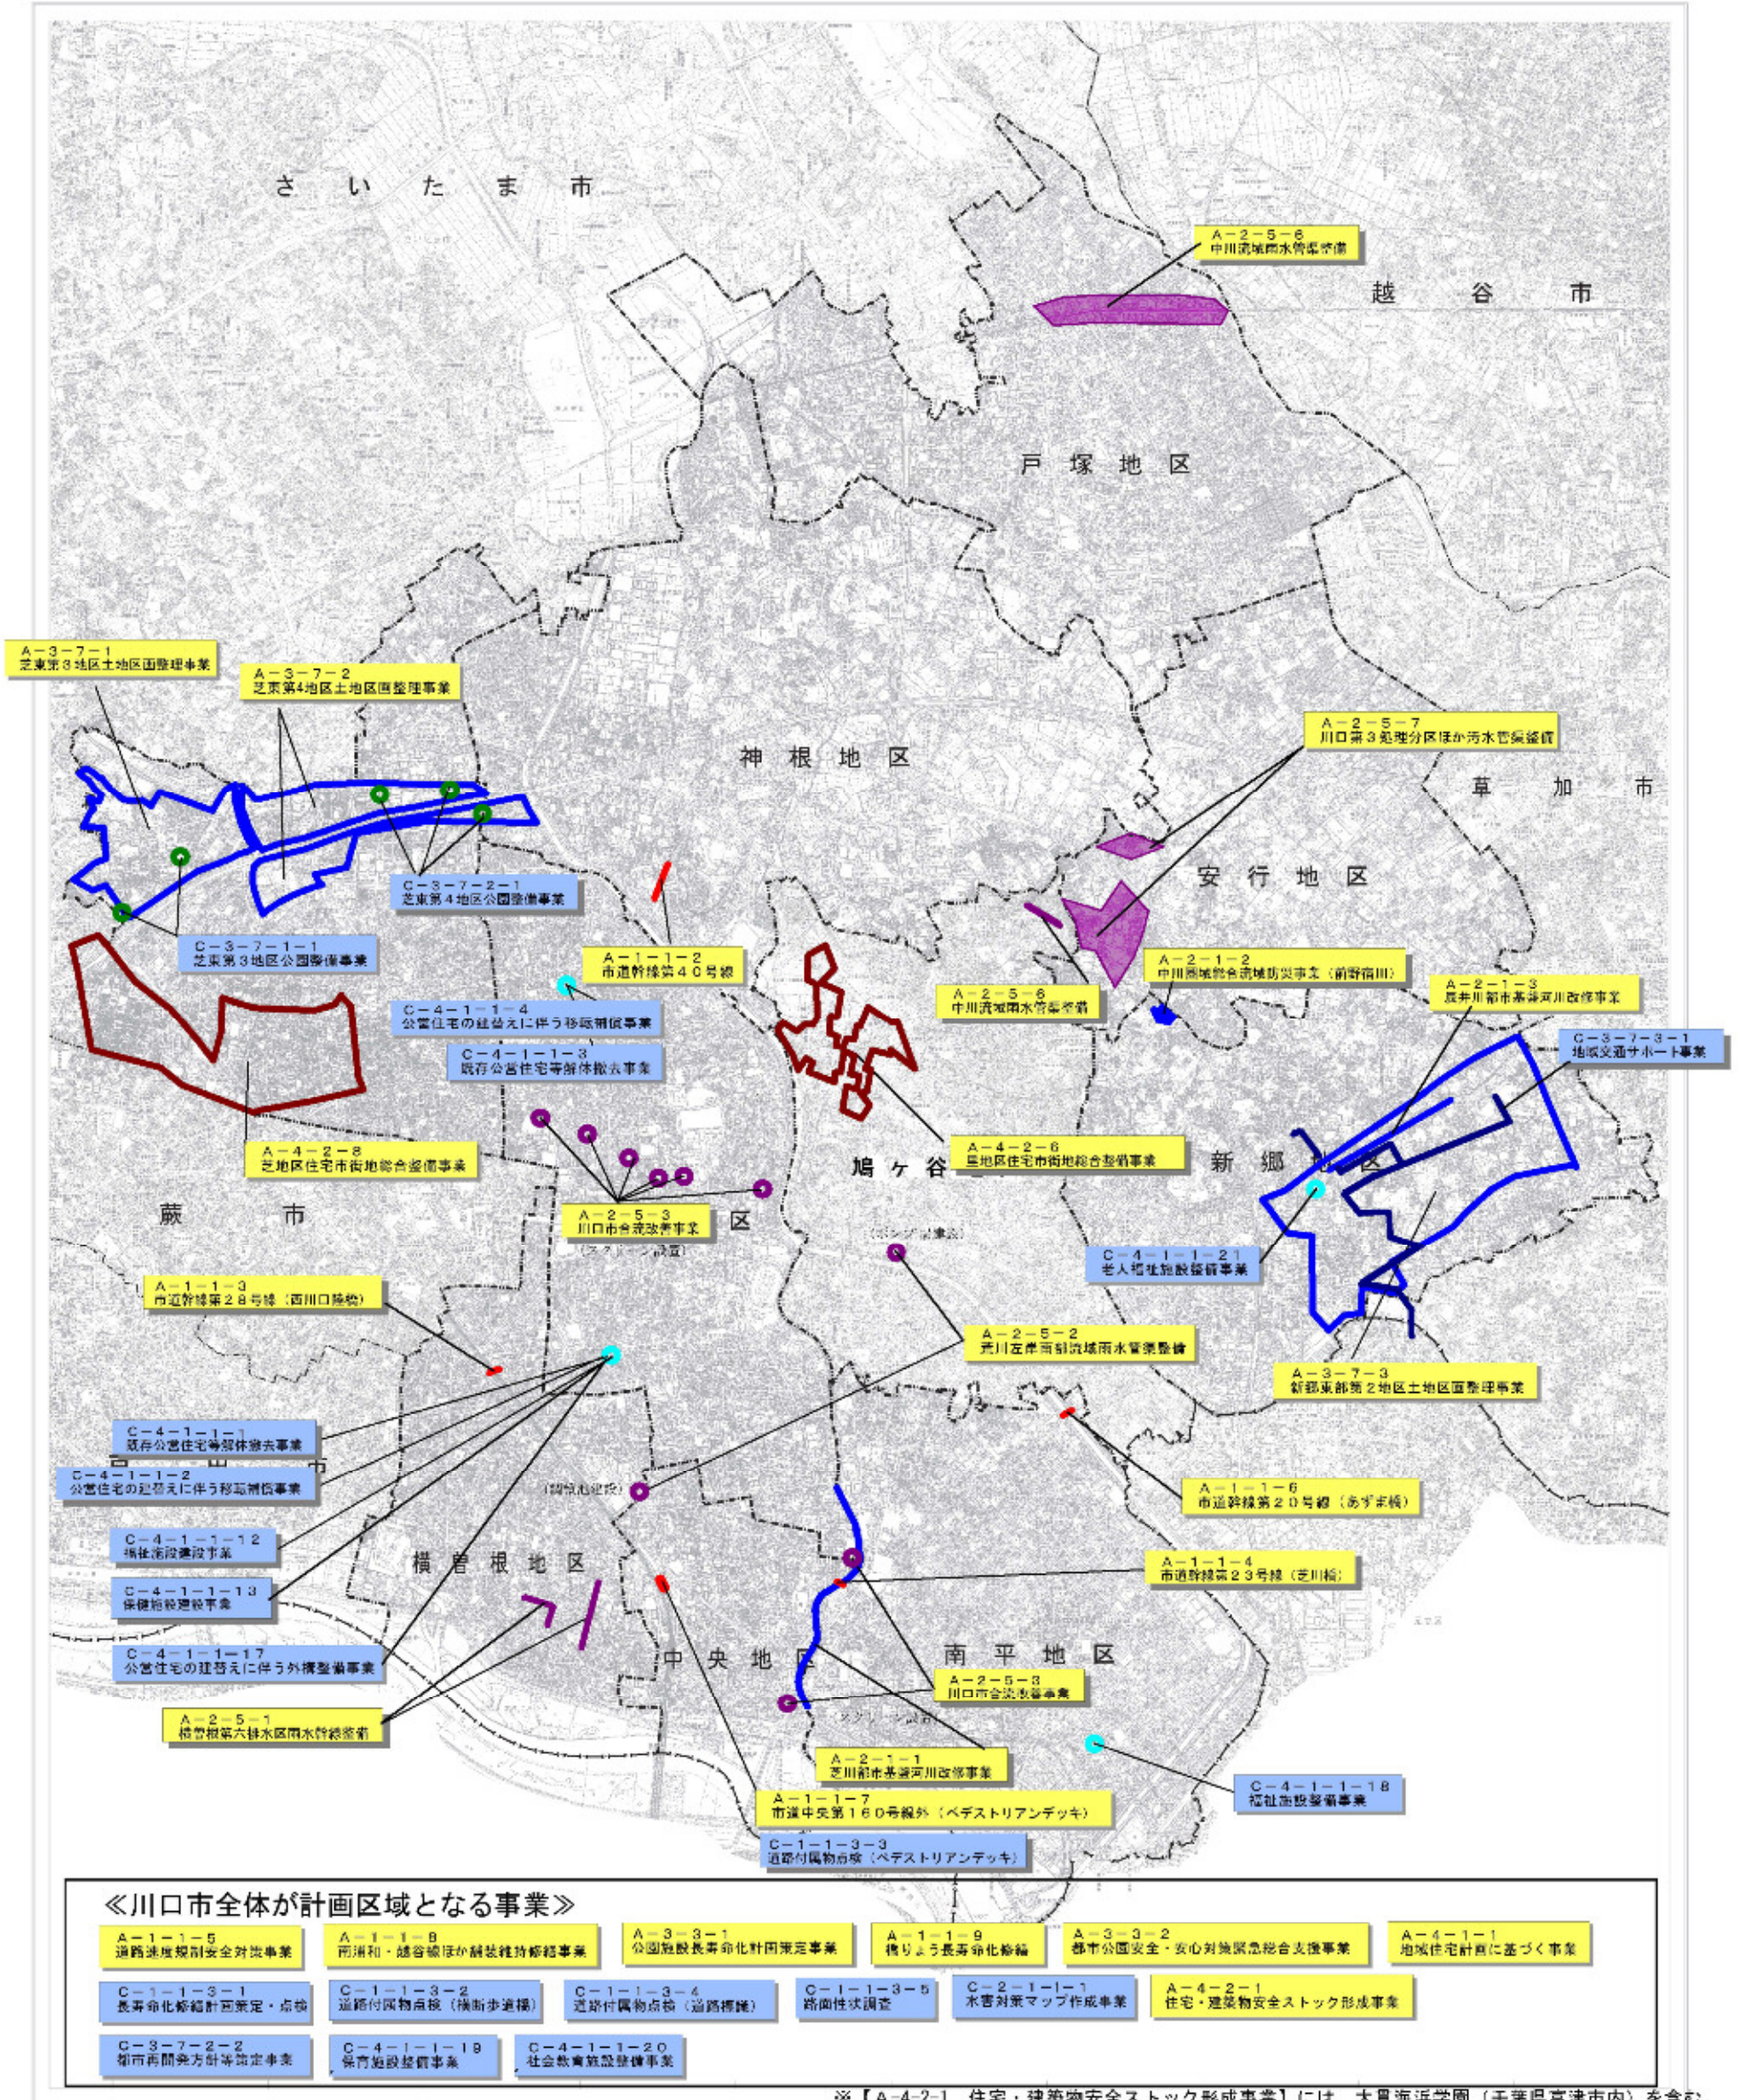

# 川口市社会資本総合整備計画 (防災・安全)

平成26年 3月28日計画

※【A-4-2-1 住宅・建築物安全ストック形成事業】には、大貝海浜学園（千葉県富津市内）を含む。

<b>【凡例】</b>	<ul style="list-style-type: none"> <li><span style="color: red;">—</span> 道路・街路</li> <li><span style="color: blue;">—</span> 河川</li> <li><span style="color: purple;">—</span> 下水道</li> <li><span style="border: 1px solid yellow; padding: 2px;"> </span> 防災</li> <li><span style="border: 1px solid blue; padding: 2px;"> </span> 都再区画</li> </ul>	<ul style="list-style-type: none"> <li><span style="border: 1px solid green; padding: 2px;"> </span> 再開発</li> <li><span style="border: 1px solid purple; padding: 2px;"> </span> 都市再生</li> <li><span style="border: 1px solid red; padding: 2px;"> </span> 住環境</li> <li><span style="border: 1px solid cyan; padding: 2px;"> </span> 住宅</li> <li><span style="border: 1px solid blue; padding: 2px;"> </span> 社会実験</li> <li><span style="border: 1px solid green; padding: 2px;"> </span> 公園</li> </ul>	<ul style="list-style-type: none"> <li><span style="border: 1px solid yellow; border-radius: 50%; padding: 2px;"> </span> 基幹事業</li> <li><span style="border: 1px solid blue; border-radius: 50%; padding: 2px;"> </span> 効果促進事業</li> <li><span style="border: 1px solid green; border-radius: 50%; padding: 2px;"> </span> 関連社会資本事業</li> </ul>
-------------	---	---	--