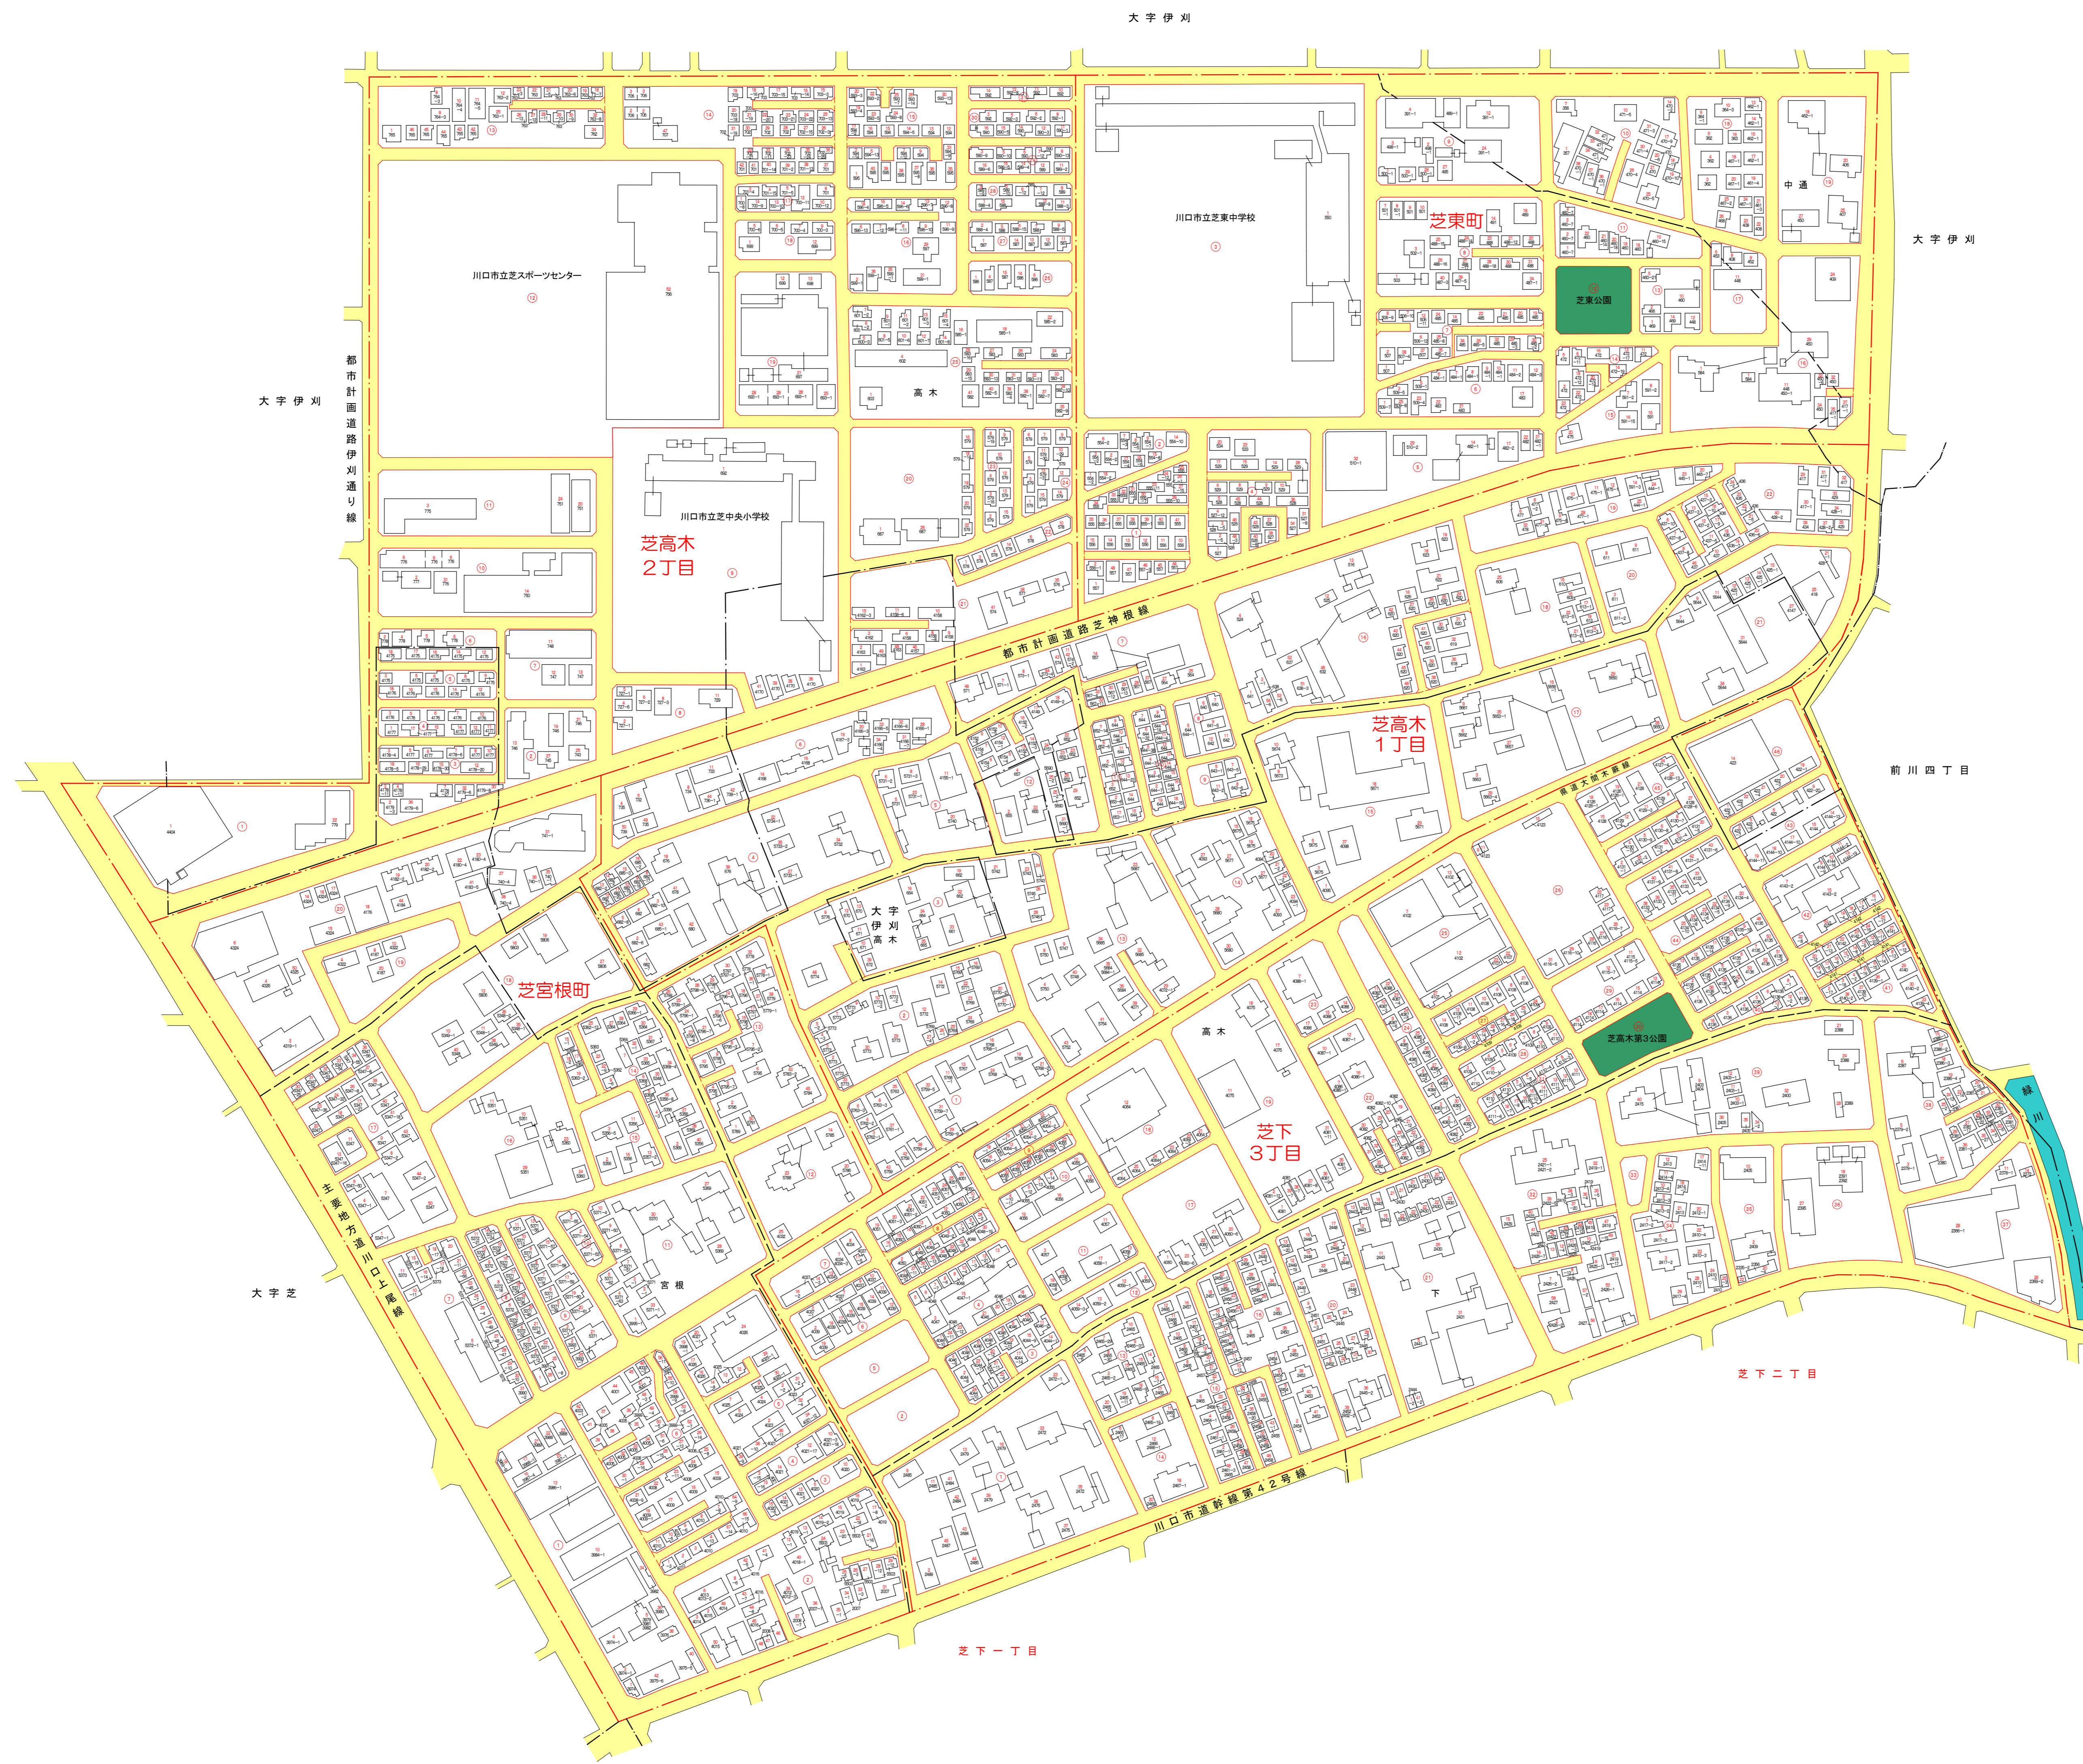

川口市(第20次)住居表示新旧対照案内図

しほ みやね しほ とうがし しほ たかぎ しほ たかぎ しほ しも
芝宮根町 芝東町 芝高木1丁目 芝高木2丁目 芝下3丁目

凡							
例	市界	新街界	街区界	住居番号	旧居番号	旧大字界	旧小字界
						道	水路
						路	園

この図面は住居表示実施による新旧住所を示したもので権利関係の確認には使用出来ません。

不許複製
平成19年10月1日現在
平成19年12月1日施行
川口市役所