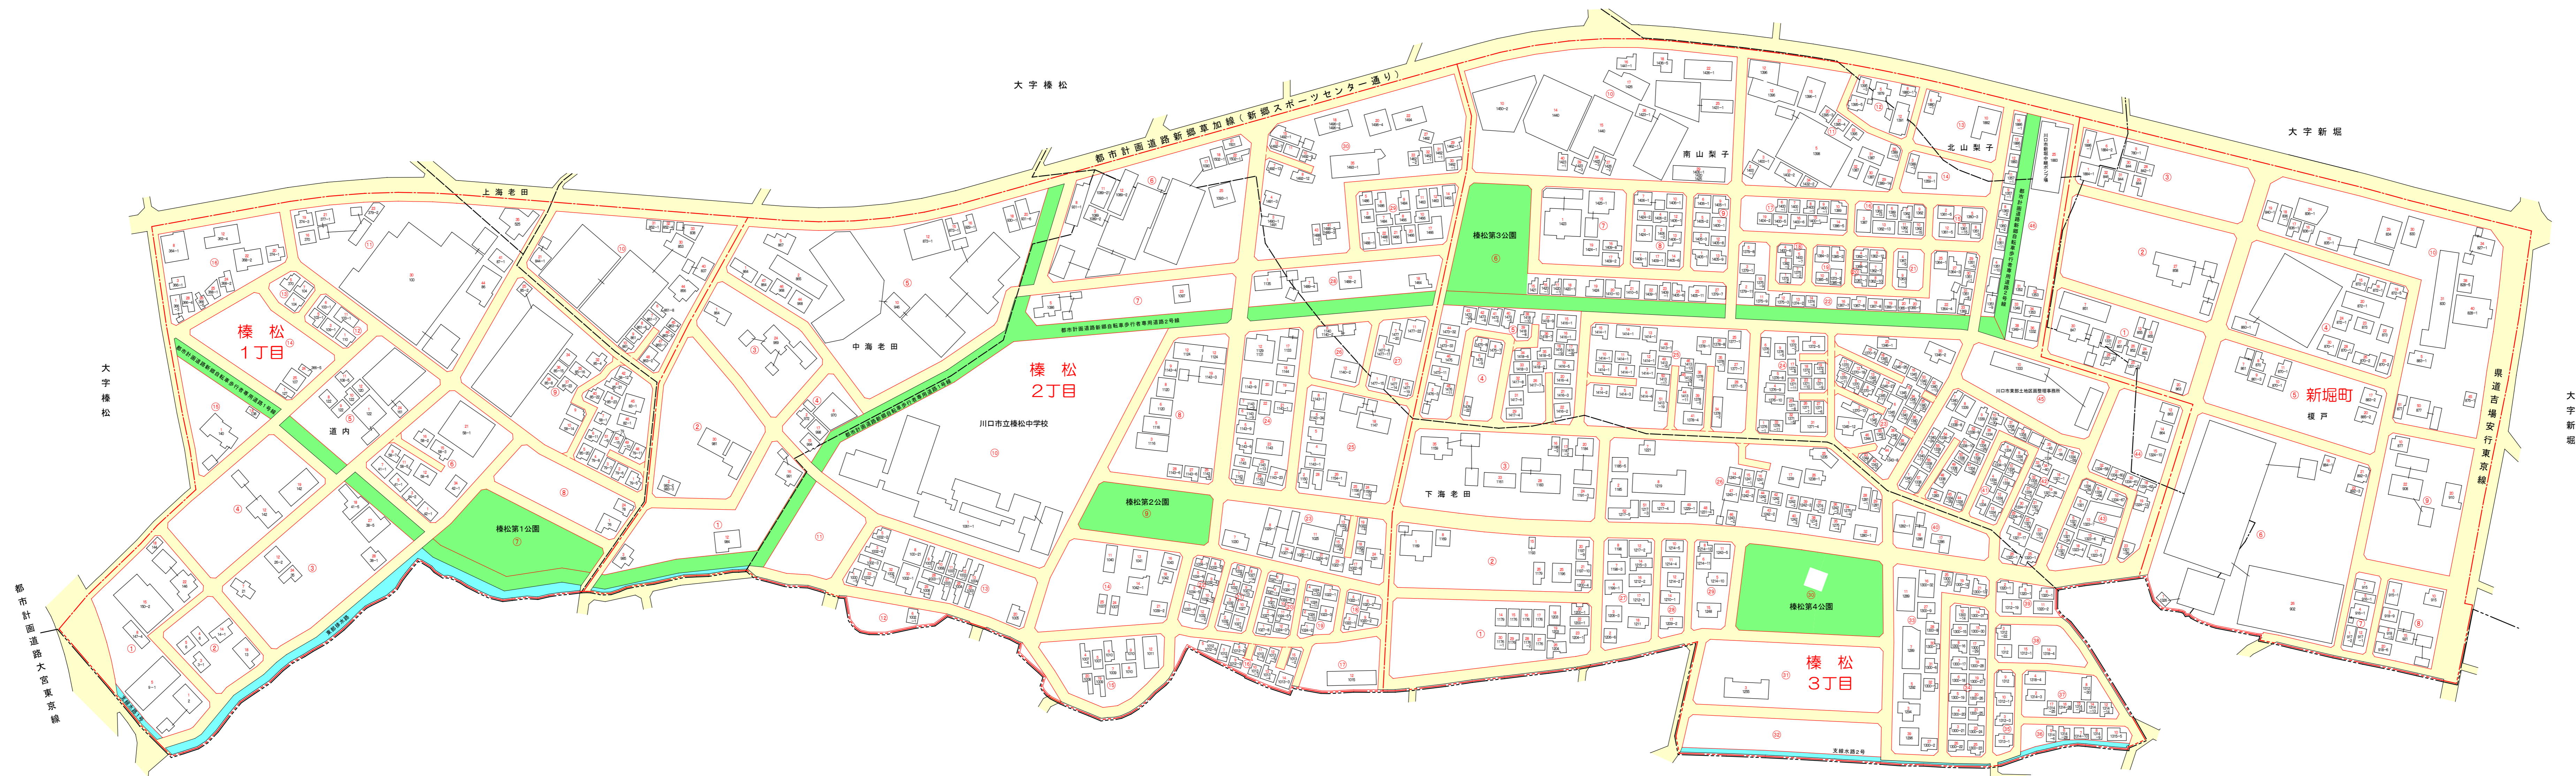

川口市(第21次)住居表示新旧対照案内図

はえ まつ はえ まつ はえ まつ にい けり
 榛松1丁目 榛松2丁目 榛松3丁目 新堀町

凡	市界	新区界	街区界	住居番号	旧居番号	旧大字界	旧小字界	旧住所界	道路	水路	公園	自転車歩行者専用道路
例	—	—	—	①	②	—	—	—	—	—	—	—

この図面は住居表示実施による新旧住所を示したもので権利関係の確認には使用出来ません。

不許複製
 平成20年2月1日現在
 平成20年3月1日施行
 川口市役所