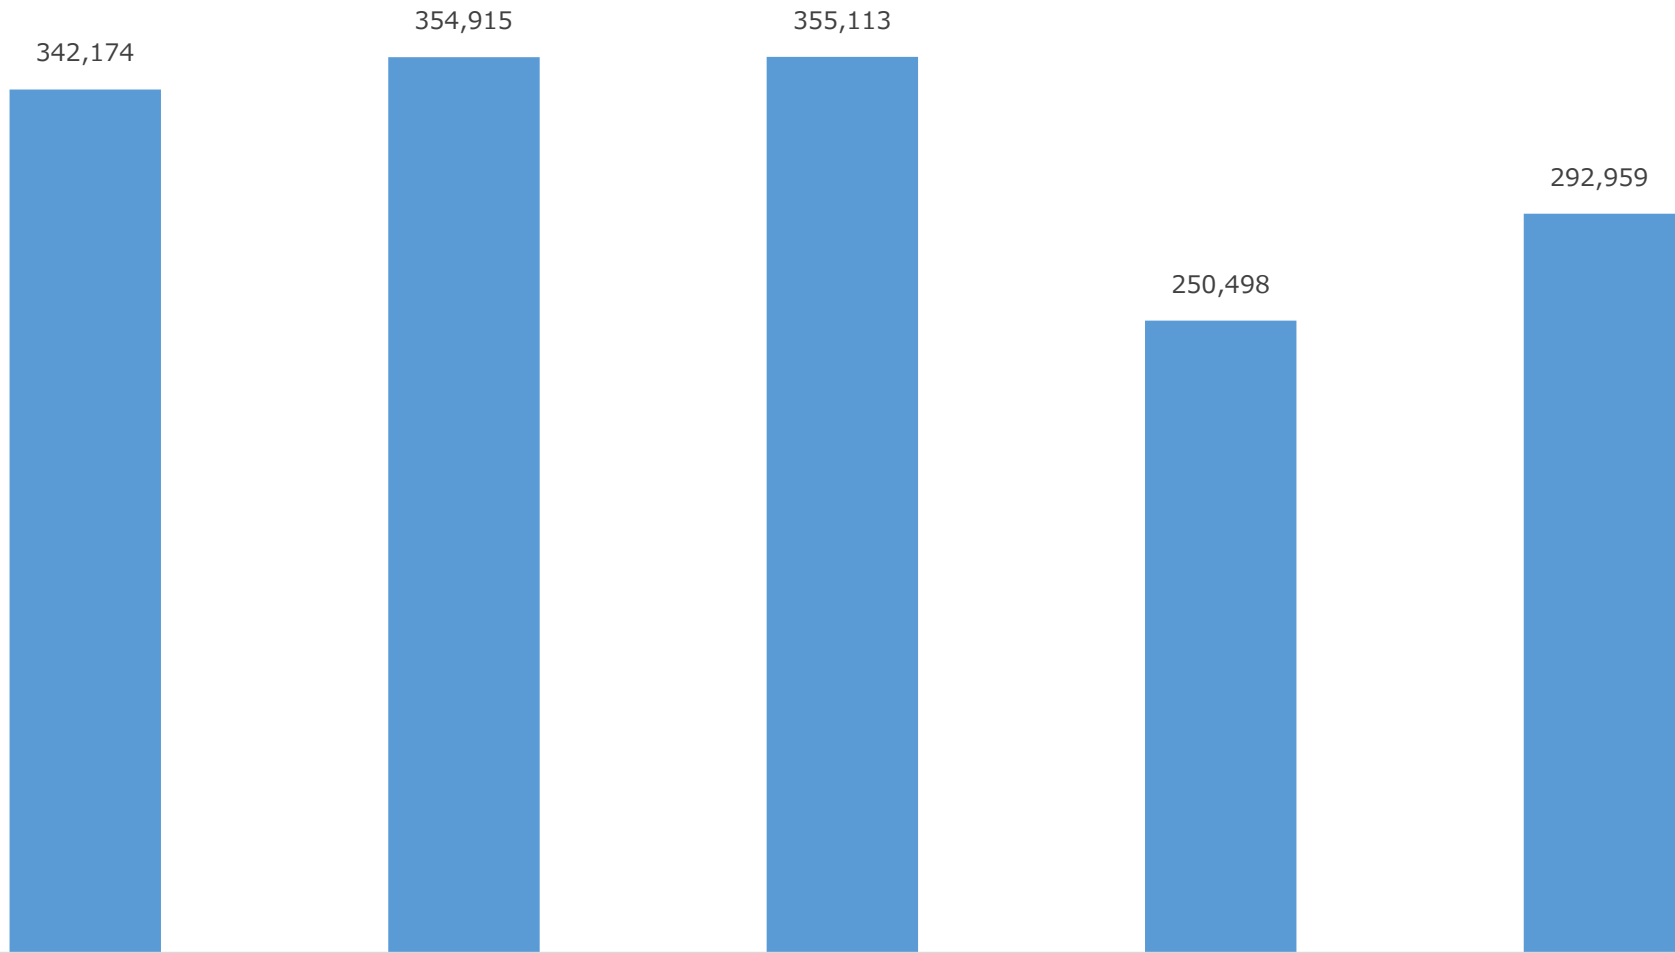

みんななかまバス輸送人員

単位：人

平成29年度

平成30年度

令和元年度

令和2年度

令和3年度

■ 輸送人員