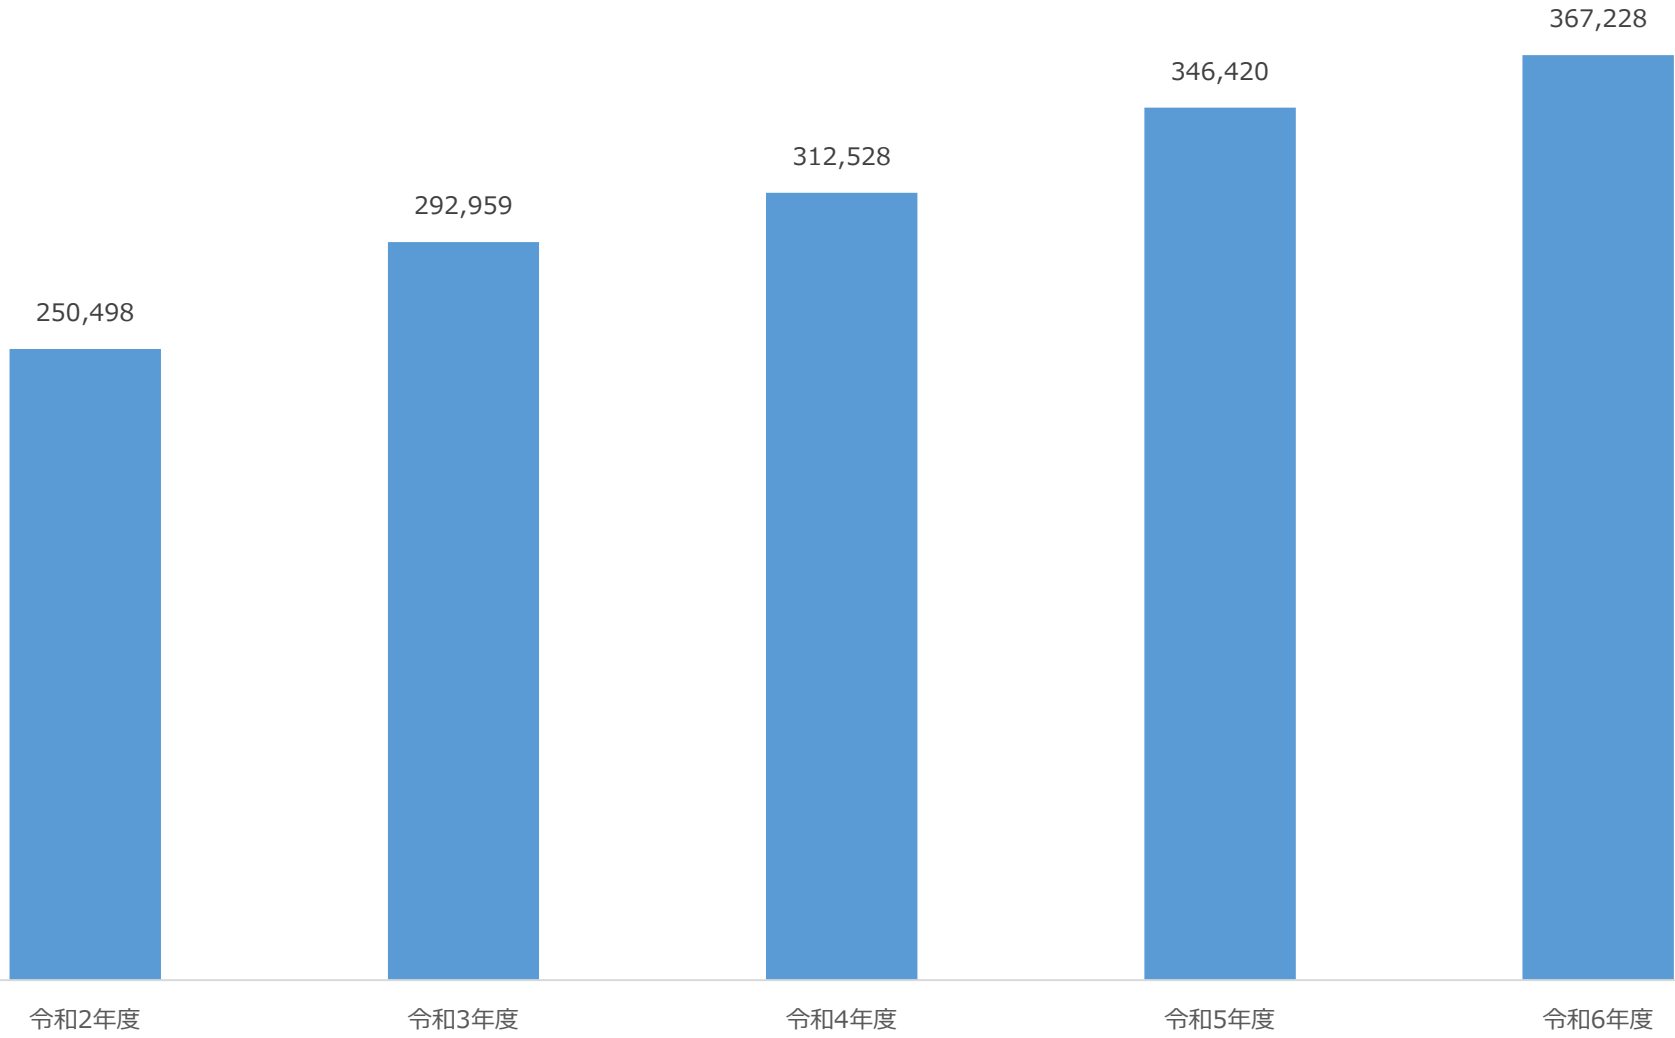

# みんななかまバス輸送人員

単位：人

■ 輸送人員