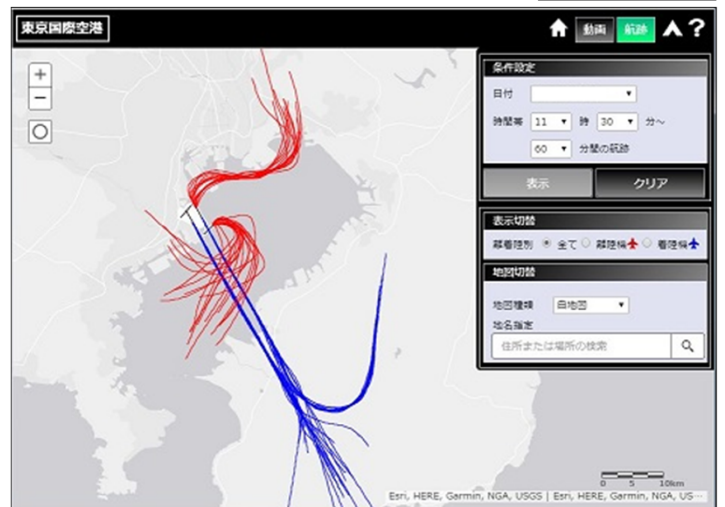

羽田空港飛行コースホームページについて

羽田空港飛行コースホームページは、東京国際（羽田）空港に離着陸する航空機に関する飛行コース及び航空局が首都圏に設置している航空機騒音測定局で測定した騒音値について、アクセス日の前日から1ヶ月前までの記録をインターネット上で情報提供させていただくものです。

Copyright(C) 2005 - 2020 Ministry of Land, Infrastructure, Transport and Tourism

※画面は現在、開発中のものもあり変更となる場合があります。

①航跡動画（例）

②航跡図（例）

イメージ図

注1 ヘリコプターや小型機等の情報は表示されません。

注2 下記の高度についての航跡を表示しています。

到着機： 6,000ft以下（約1,830m）

出発機： 10,000ft以下（約3,050m）