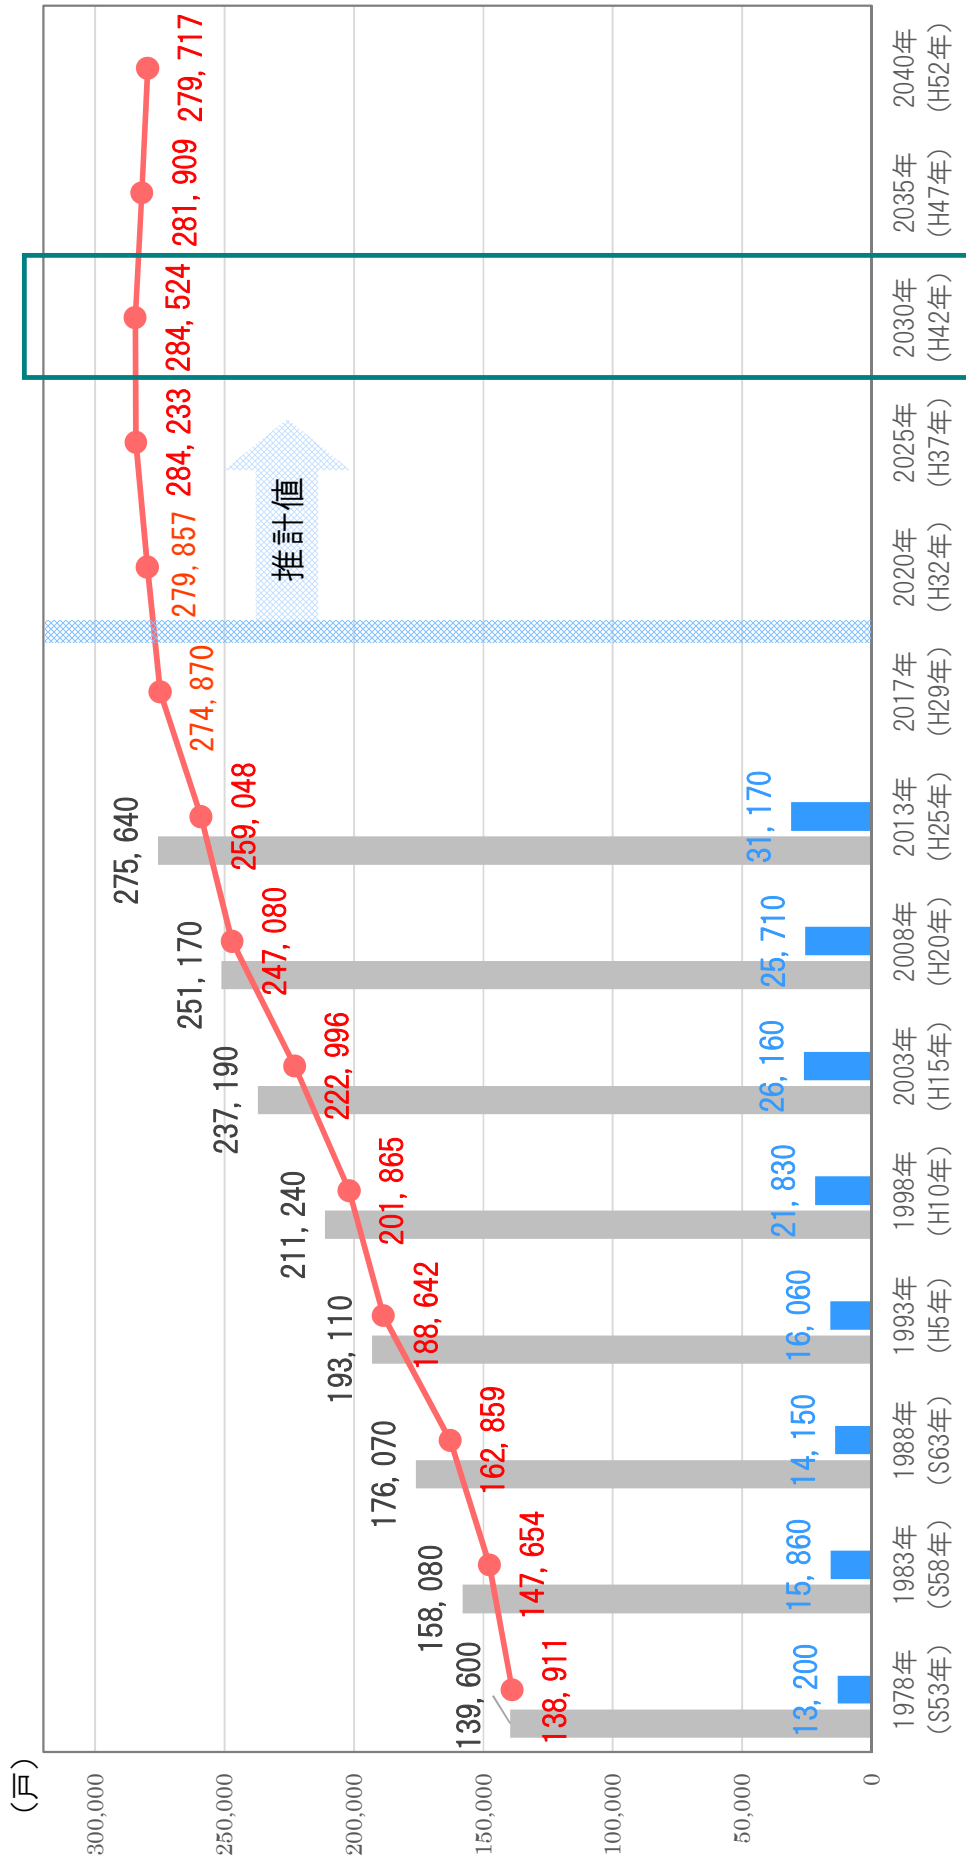

資料 3

川口市の住宅総数・空き家数・世帯数の推移

▲世帯数のピーク

■ 住宅総数 ■ 空き家数 ● 世帯数

- 住宅総数・空き家数については、総務省「住宅・土地統計調査」による。
・H20年以前は川口市と旧鳩ヶ谷市の合算値。
- 2017年（H29年）までの世帯数については川口市統計による。
・各年1月1日現在。
- ・H23年以前は川口市と旧鳩ヶ谷市の合算値。
- ・H24年以前は、住民基本台帳世帯数と外国人登録世帯数の合計。
- ・H25年以降は、住民基本台帳（日本人と外国人）の世帯数。
- 2020年（H32年）以降の世帯数については、第5次川口市総合計画による。