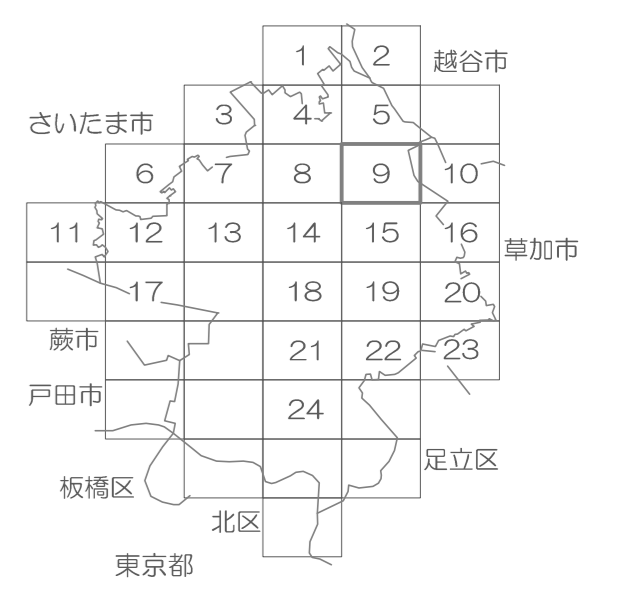

令和七年十一月調製

凡例

生産緑地	4.25.6 三角地
特定生産緑地新規指定区域	4.25.6 緑地
特定生産緑地既指定区域	4.25.6 緑地

凡例

生産緑地	4.25.6 三角地
特定生産緑地新規指定区域	4.25.6 緑地
特定生産緑地既指定区域	4.25.6 緑地