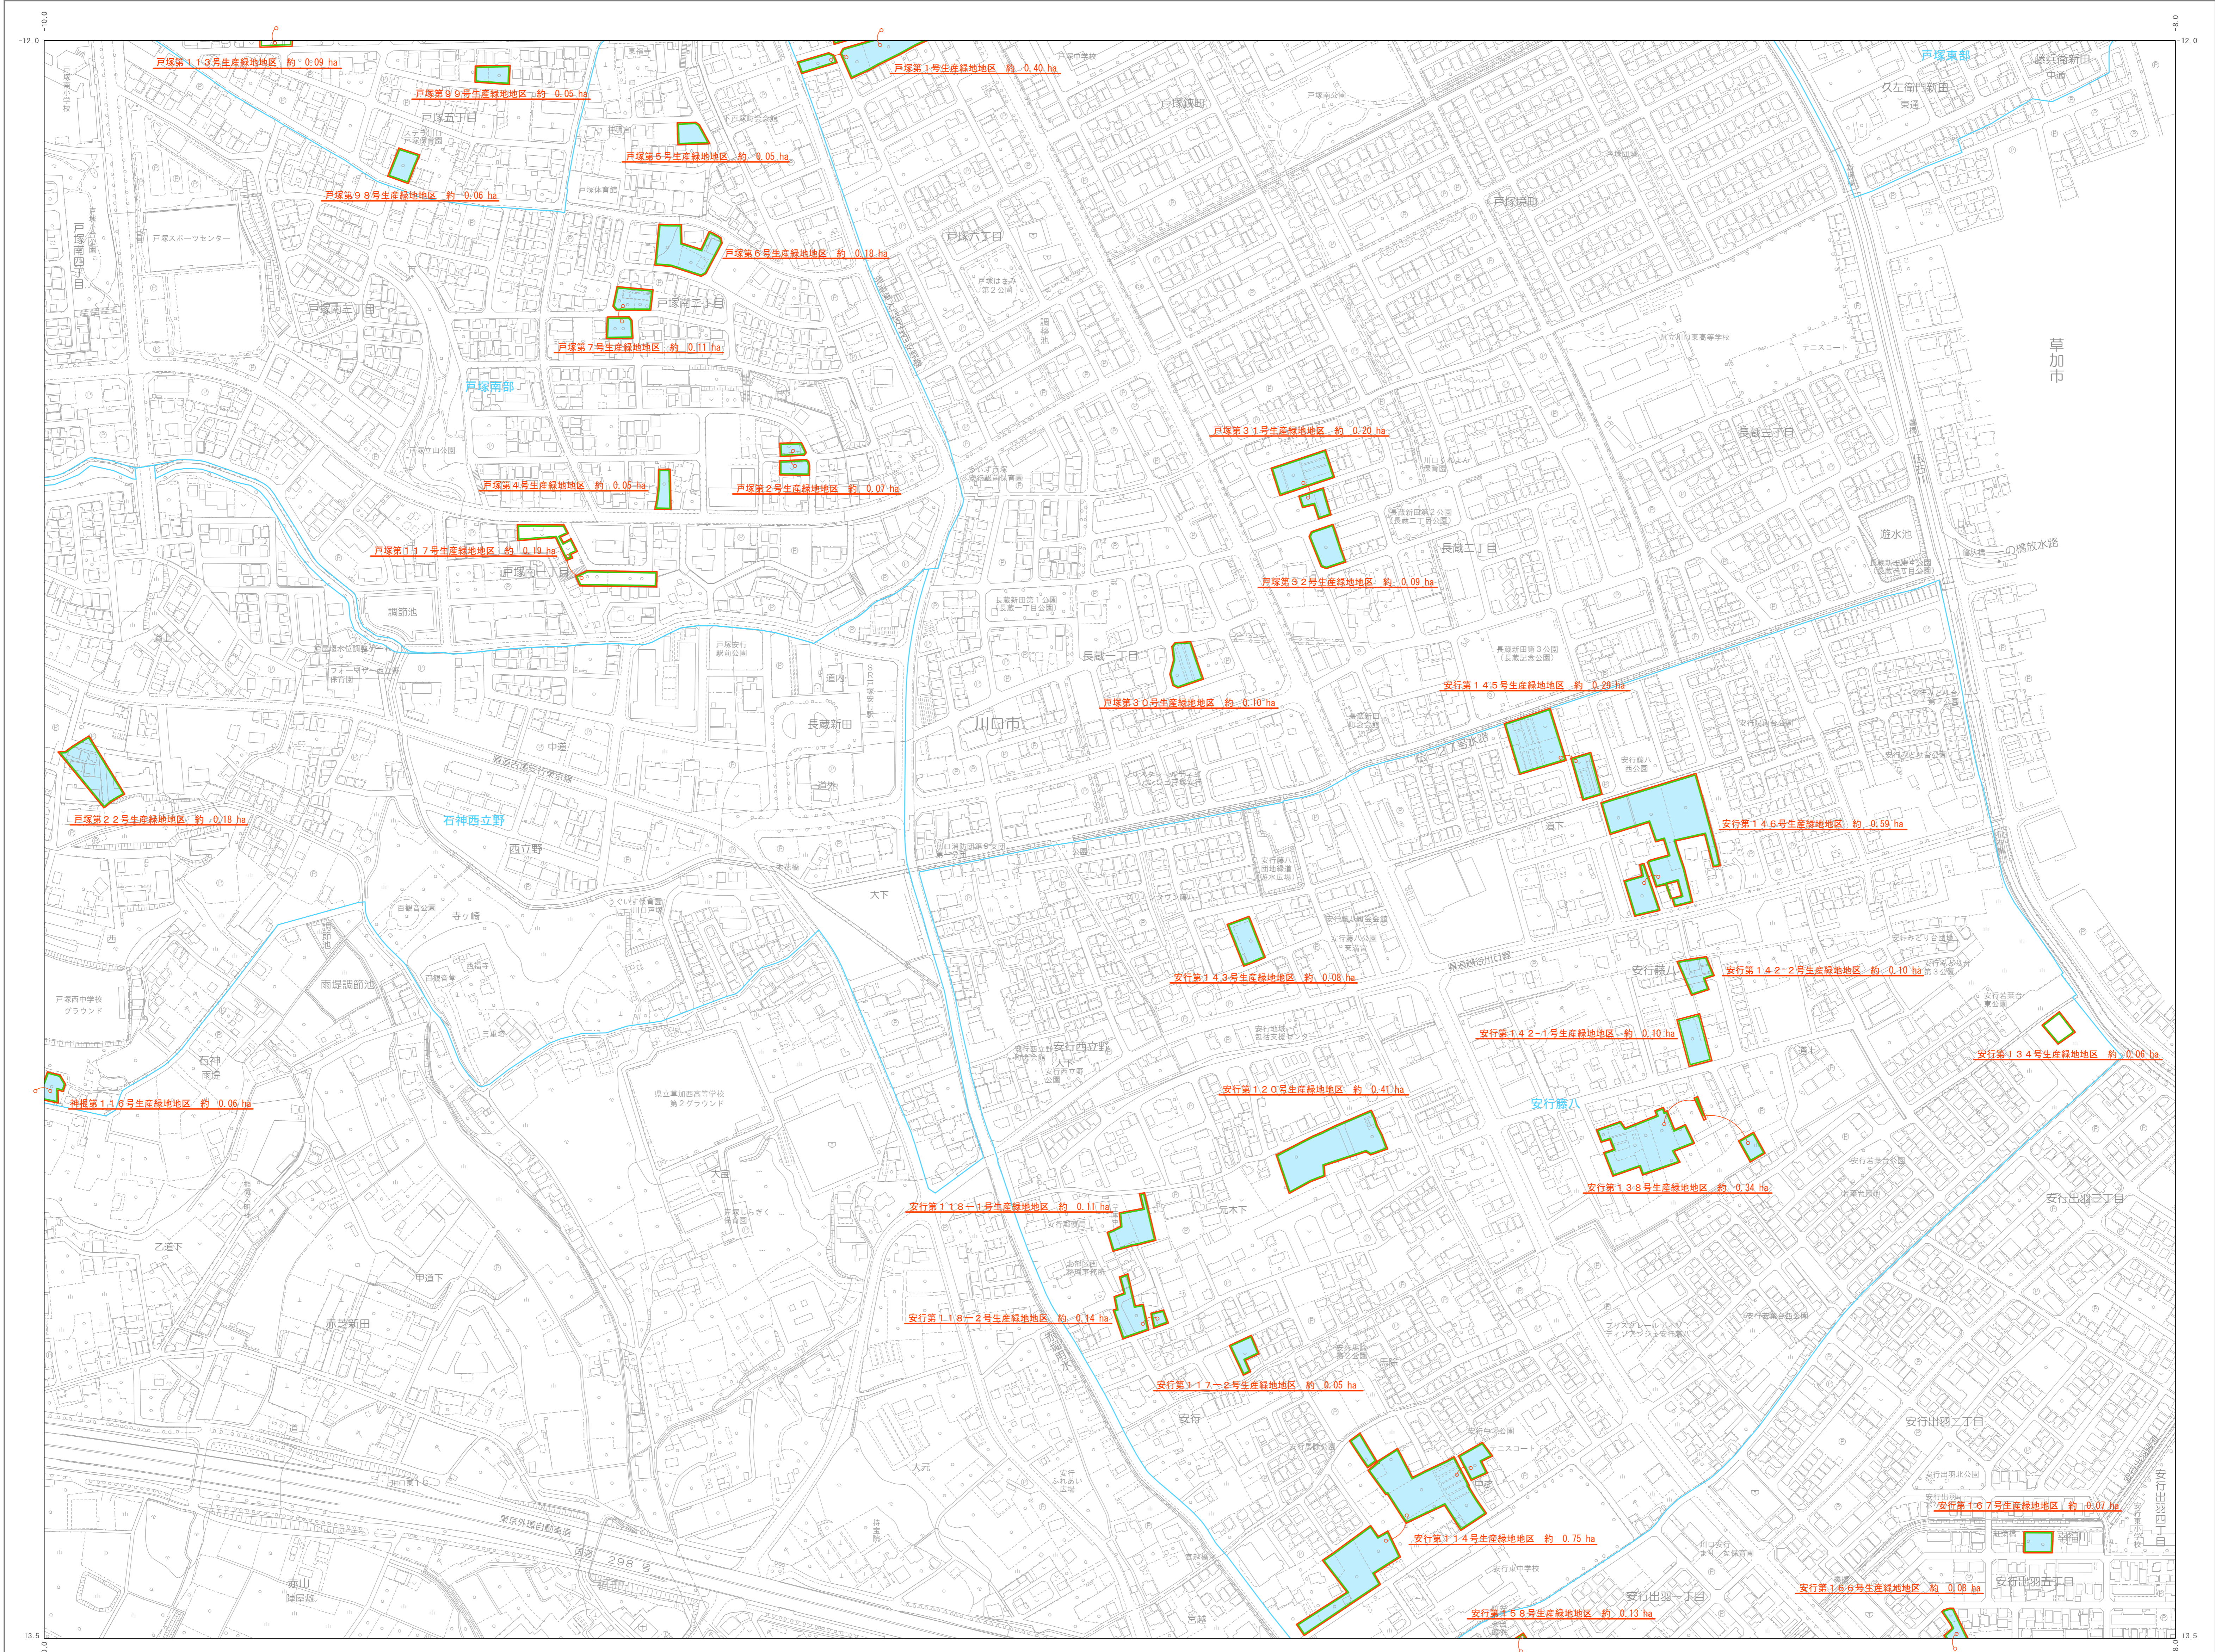

令和七年十一月調製

凡例

生産緑地	4.25.6 三角地
特定生産緑地新規指定区域	4.25.6 緑地
特定生産緑地既指定区域	4.25.6 緑地

凡例

生産緑地	4.25.6 三角地
特定生産緑地新規指定区域	4.25.6 緑地
特定生産緑地既指定区域	4.25.6 緑地