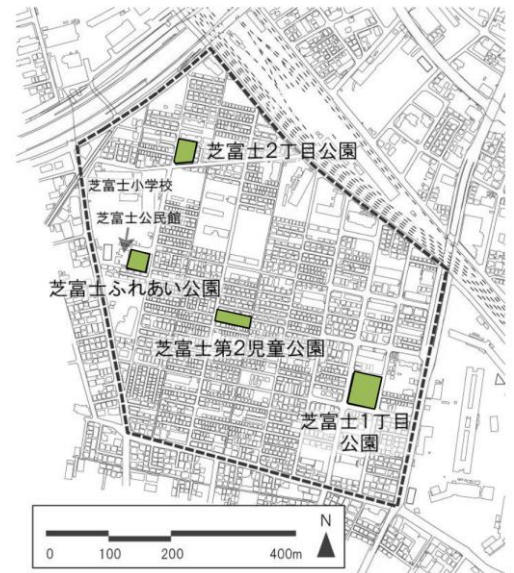

▲当日の意見交換の様子

公園部会について

川口市では、整備計画で目標に定めている5,000㎡の公園用地の確保・整備を進めています。

公園の整備方針・内容を検討する目的で、平成26年度に公園部会を発足しましたが、現在は休会しています。

今後は、公園(緑地)の整備について協議を行うため、平成28年度より休止していた公園部会の活動再開を予定しています。

裏面、公園ネットワークからの案内も併せてご覧ください

整備計画の見直しについて

現行の整備計画は、平成23年度策定から10年以上経過しており、事業の進捗や社会情勢の変化等を踏まえ、見直しを検討しています。

～芝富士町会公園ネットワークからのお知らせ～ 芝富士の公園のお世話をしてみませんか？

芝富士町会公園ネットワークでは、平成 29 年度から芝富士地区内の公園の清掃や植栽の手入れ等の活動を定期的に行っています。

会員は随時、募集中です。興味のある方は、ぜひお声かけください。

公園ネットワークでは、月2回程度の清掃と年2回の花壇の植替えを行っています。

高齢の会員が多く維持管理が困難になりました。無理をせず出来るときにご協力いただければ助かります。

町会には、4ヶ所公園がありますが、近い公園のお手伝いをお願いいたします。

詳細は下記連絡先までご連絡をお願いします。

連絡先 公園ネットワーク会長：木村 道夫
(080-6787-1487)

▲芝富士地区内の公園

～川口市より～ 主要区画道路の整備工事を進めています！

現在、主要区画道路2号、3号の一部区間において、川口市による整備工事を行っております。近隣の皆様にはご迷惑をおかけいたします。通行の際にはご注意ください。