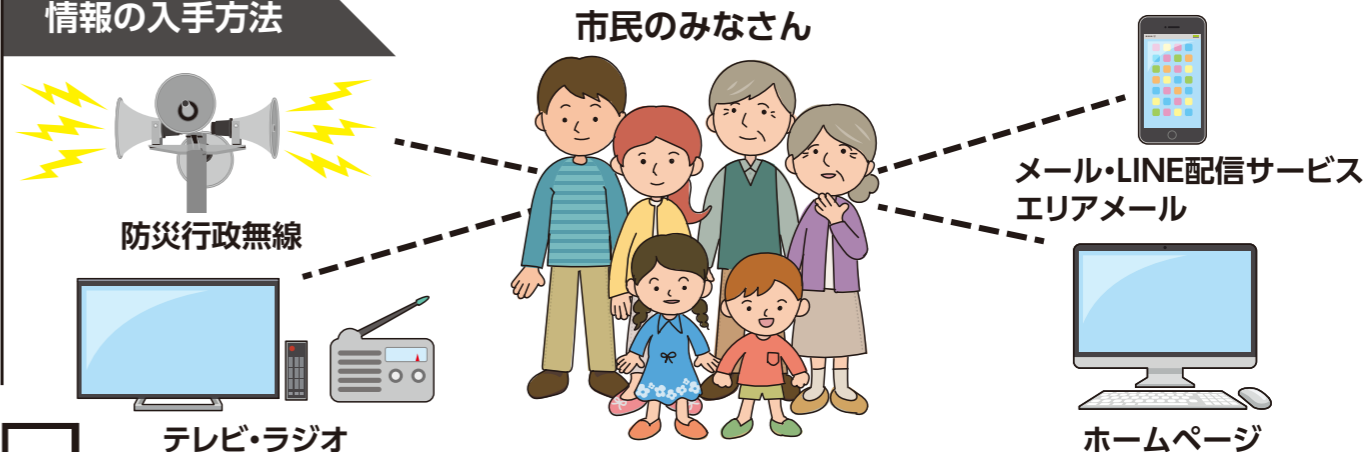

ハンドブックの使い方

災害はいつ起こるか分かりません。いざという時のために、自分の身は自分で守れるよう、常日頃から家族や友人と、備えや避難について勉強しましょう。

目次

風水害編

- ☐ 防災情報【風水害編】 P2～11
- ☐ 荒川洪水ハザードマップ P12～18
- ☐ 利根川洪水ハザードマップ P19
- ☐ 芝川・新芝川洪水ハザードマップ P20
- ☐ 中川・綾瀬川洪水ハザードマップ P21
- ☐ 鴨川・鴻沼川洪水ハザードマップ P22
- ☐ 菖蒲川・笹目川洪水ハザードマップ P22

防災編

- ☐ 備蓄のポイント P37
- ☐ 災害備蓄品と非常持出袋 P38
- ☐ 避難所開設と運営管理 P39
- ☐ 避難所一覧 P40
- ☐ 避難場所一覧 P41～42

地震編

- ☐ 防災情報【地震編】 P23～27
- ☐ 地震ハザードマップ P28～34
- ☐ 建物被害予測マップ (地域の危険度マップ) P35
- ☐ 地盤の液状化危険度マップ P36

我が家の防災メモ

- ☐ 災害が発生した場合に備え、家族と集合場所や連絡先を確認しよう

裏表紙

川口市ハザードマップ アプリ

実際の風景に避難所情報等を重ね合わせて確認できるアプリです。まちの危険性などをより現実に近いかたちで事前に把握することができます。

App Store

Google Play

川口市ハザードマップ

情報入手しましょう

日頃から情報入手する方法を確認し、災害発生時に備えましょう。

情報の入手方法

きらり川口情報メール

防災行政無線の情報、気象情報、地震情報、土砂災害警戒情報などが配信されます。

登録方法

①以下のアドレスに空メールを送信

きらり川口情報メール
kawaguchi-mail@sg-m.jp

②返信されてきた登録用ホームページにアクセス

③画面の内容に従い登録または変更

LINE 川口市公式アカウント

防災本（防災ハンドブック・ハザードマップ）・日頃の備え等の防災情報、また、暮らしに役立つ情報を掲載しています。情報配信では、LINEで受信設定をしていただくと、防災・気象情報等の「きらり川口情報メール」と同じ内容がLINEで受け取れます。※事前にLINEアプリのダウンロードが必要です。

登録方法

「友だち登録」してください!

- ○LINE アプリ「友だち追加」→「QRコード」で、右の二次元コードを読み取り
- ○LINE アプリ「友だち追加」→「ID検索」で「@kawaguchi_city」を入力

Yahoo!防災速報

緊急地震速報や豪雨予報、避難情報などをアプリやメールでお知らせするサービスです。

Yahoo! 防災速報

テレビ(データ放送)

テレビリモコンの「d」ボタンを押して、川口市を選択すると避難情報・避難所開設情報を確認することができます。

ラジオ

FM85.6を選局すると「FM Kawaguchi」で災害情報と防災情報が確認できます。※インターネットでも聴くことができます。

防災行政無線無料テレホンサービス

市の防災行政無線の放送内容を電話で確認できます。

☎0800-800-4344

(通話料無料)

川の防災情報

指定河川の洪水予報、河川水位情報などを確認することができます。

国土交通省 川の防災情報

埼玉県 川の防災情報

防災気象情報

気象警報・注意報、土砂災害警戒情報などを確認することができます。

気象庁 防災気象情報

川口市 防災気象情報

市内の気象・避難に関する情報

気象・河川に関する情報