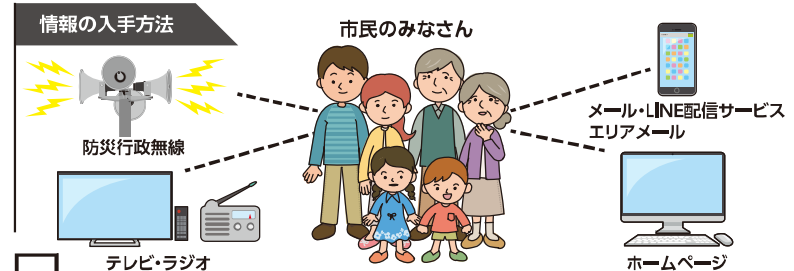

ハンドブックの使い方

災害はいつ起こるか分かりません。いざという時のために、自分の身は自分で守れるよう、常日頃から家族や友人と、備えや避難について勉強しましょう。

目次

風水害編

- ☐ 防災情報【風水害編】 P2~11
- ☐ 荒川洪水ハザードマップ P12~18
- ☐ 利根川洪水ハザードマップ P19
- ☐ 芝川・新芝川洪水ハザードマップ P20
- ☐ 中川・綾瀬川洪水ハザードマップ P21
- ☐ 鴨川・鴻沼川洪水ハザードマップ P22
- ☐ 菅蒲川・笹目川洪水ハザードマップ P22

防災編

- ☐ 備蓄のポイント P37
- ☐ 災害備蓄品と非常持出袋 P38
- ☐ 避難所開設と運営管理 P39
- ☐ 避難所一覧 P40
- ☐ 避難場所一覧 P41~42

地震編

- ☐ 防災情報【地震編】 P23~27
- ☐ 地震ハザードマップ P28~34
- ☐ 建物被害予測マップ (地域の危険度マップ) P35
- ☐ 地盤の液状化危険度マップ P36

我が家の防災メモ

- ☐ 災害が発生した場合に備え、家族と集合場所や連絡先を確認しよう

裏表紙

ここに掲載されていた「川口市ハザードマップアプリ」につきましては、OSの更新に伴うサポートの終了に伴い、現在、運用を中止しております。すでにインストール済みの方や、一部の端末では利用できる場合がありますが、今後、川口市のハザードマップを確認される際には、防災本（市ホームページまたは冊子／11～22ページ）をご確認ください。大変ご不便をおかけして申し訳ございませんが、ご理解の程よろしくお願いたします。

情報を入手しましょう

日頃から情報を入手する方法を確認し、災害発生時に備えましょう。

市内の気象・避難に関する情報

気象・河川に関する情報

きらり川口情報メール

防災行政無線の情報は、気象情報、地産情報、土砂災害警戒情報などが配信されます。

登録方法

1. 以下のアドレスに空メールを送信
   きらり川口情報メール
   login@kawaguchi-city.mailio.jp
2. 返信されてきた登録用ホームページにアクセス
3. 画面の内容に従い登録または変更

LINE 川口市公式アカウント

防災本（防災ハンドブック・ハザードマップ）・日頃の備え等の防災情報、また、暮らしに役立つ情報を掲載しています。情報配信では、LINEで受信設定をしていただく、防災・気象情報等の「きらり川口情報メール」と同じ内容がLINEで受け取れます。※事前にLINEアプリのダウンロードが必要です。

登録方法

- ☐ LINE アプリ「友だち追加」→「QRコード」で、右の二次元コードを読み取り
- ☐ LINE アプリ「友だち追加」→「ID検索」で「@kawaguchi-city」を入力

Yahoo!防災速報

緊急地震速報や豪雨予報、避難情報などをアプリやメールでお知らせするサービスです。

テレビ(データ放送)

テレビリモコンの「d」ボタンを押して、川口市を選択すると避難情報・避難所開設情報を確認することができます。

防災行政無線無料テレホンサービス

市の防災行政無線の放送内容を電話で確認できます。

☎0800-800-4344
(通話料無料)

ラジオ

FM85.6を選局すると「FM Kawaguchi」で災害情報と防災情報が確認できます。
※インターネットでも聴くことができます。

川の防災情報

指定河川の洪水予報、河川水位情報などを確認することができます。

国土交通省 川の防災情報

埼玉県 川の防災情報

防災気象情報

気象警報・注意報、土砂災害警戒情報などを確認することができます。

気象庁 防災気象情報

川口市 防災気象情報

埼玉県 川の防災情報
最新の二次元コードに変更いたしました。

川口市 防災気象情報
最新の二次元コードに変更いたしました。