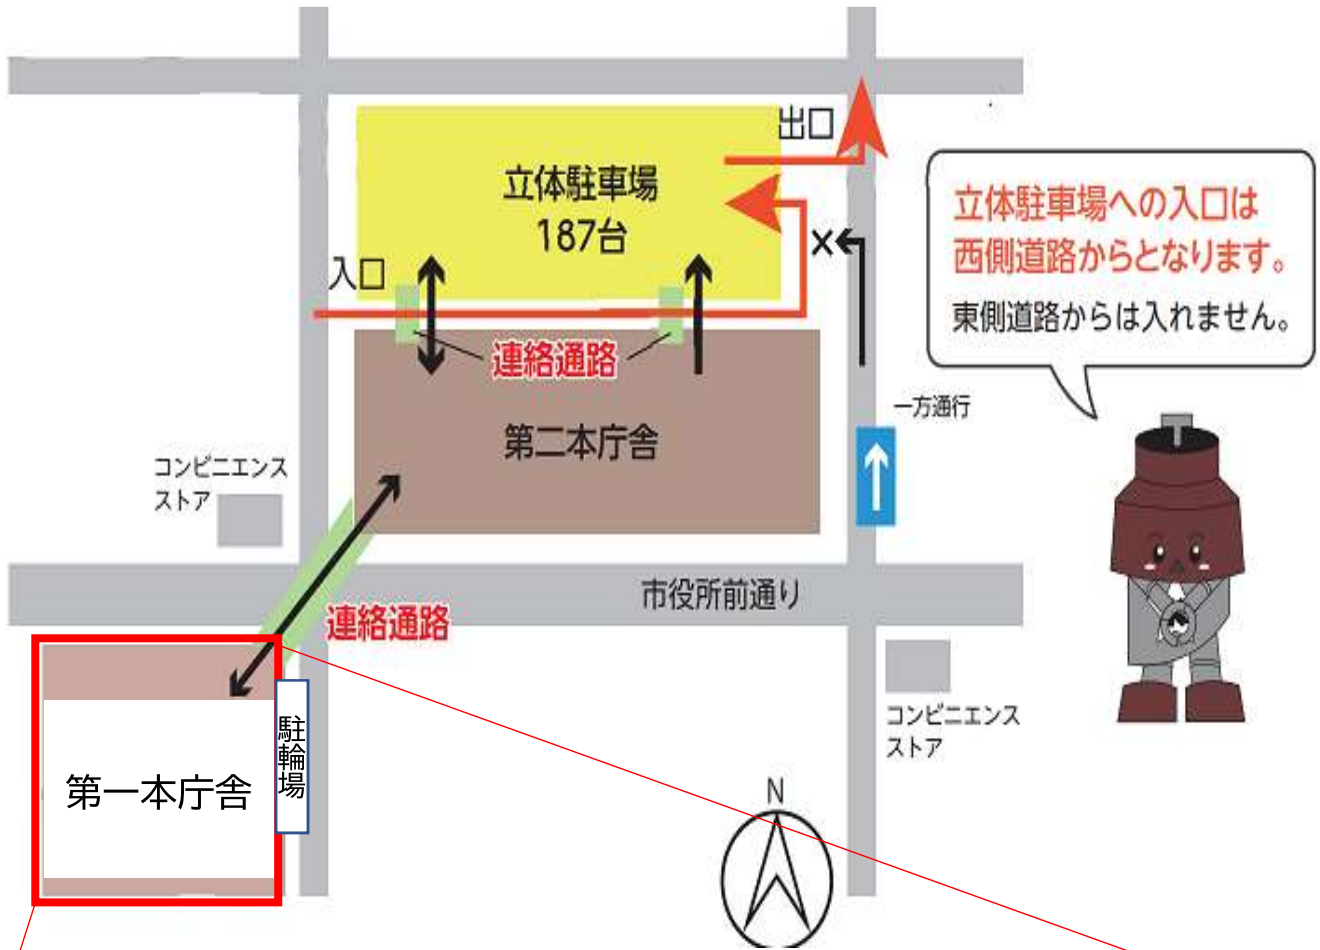

## 本庁舎内への入口・駐車場へのアクセスについて

- 車でお越しの方は、**第二本庁舎立体駐車場**に駐車をお願いいたします。  
※第二本庁舎1階駐車場ではありませんので、ご注意ください。

※土日祝日は2階正面入口が閉鎖されている為、  
本庁舎への入口は本庁舎1階駐車場内西側入口からのみとなります。  
エレベーターを使用し6階601大会議室までお越しくください。