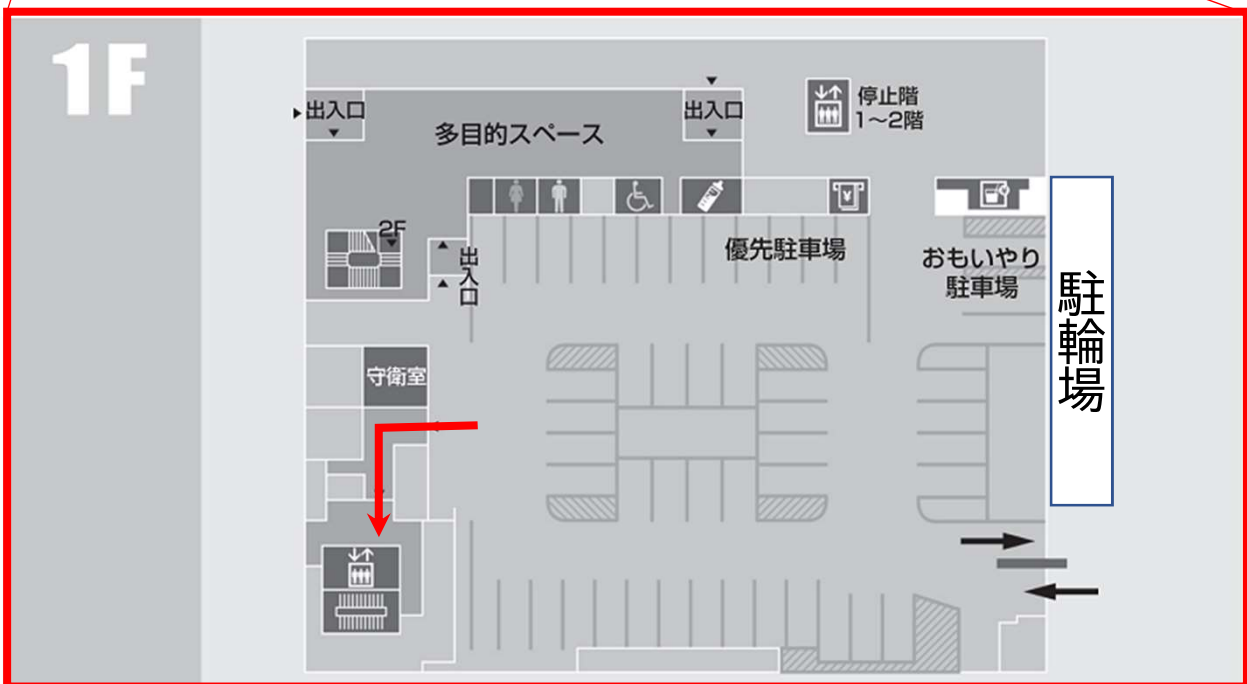

## 本庁舎内への入口・駐車場へのアクセスについて

- 車でお越しの方は、**第二本庁舎立体駐車場**に駐車をお願いいたします。  
※第二本庁舎1階駐車場ではありませんので、ご注意ください。

※土日祝日は2階正面入口が閉鎖されている為、  
本庁舎への入口は本庁舎1階駐車場内西側入口からのみとなります。  
エレベーターを使用し6階601大会議室までお越しくください。