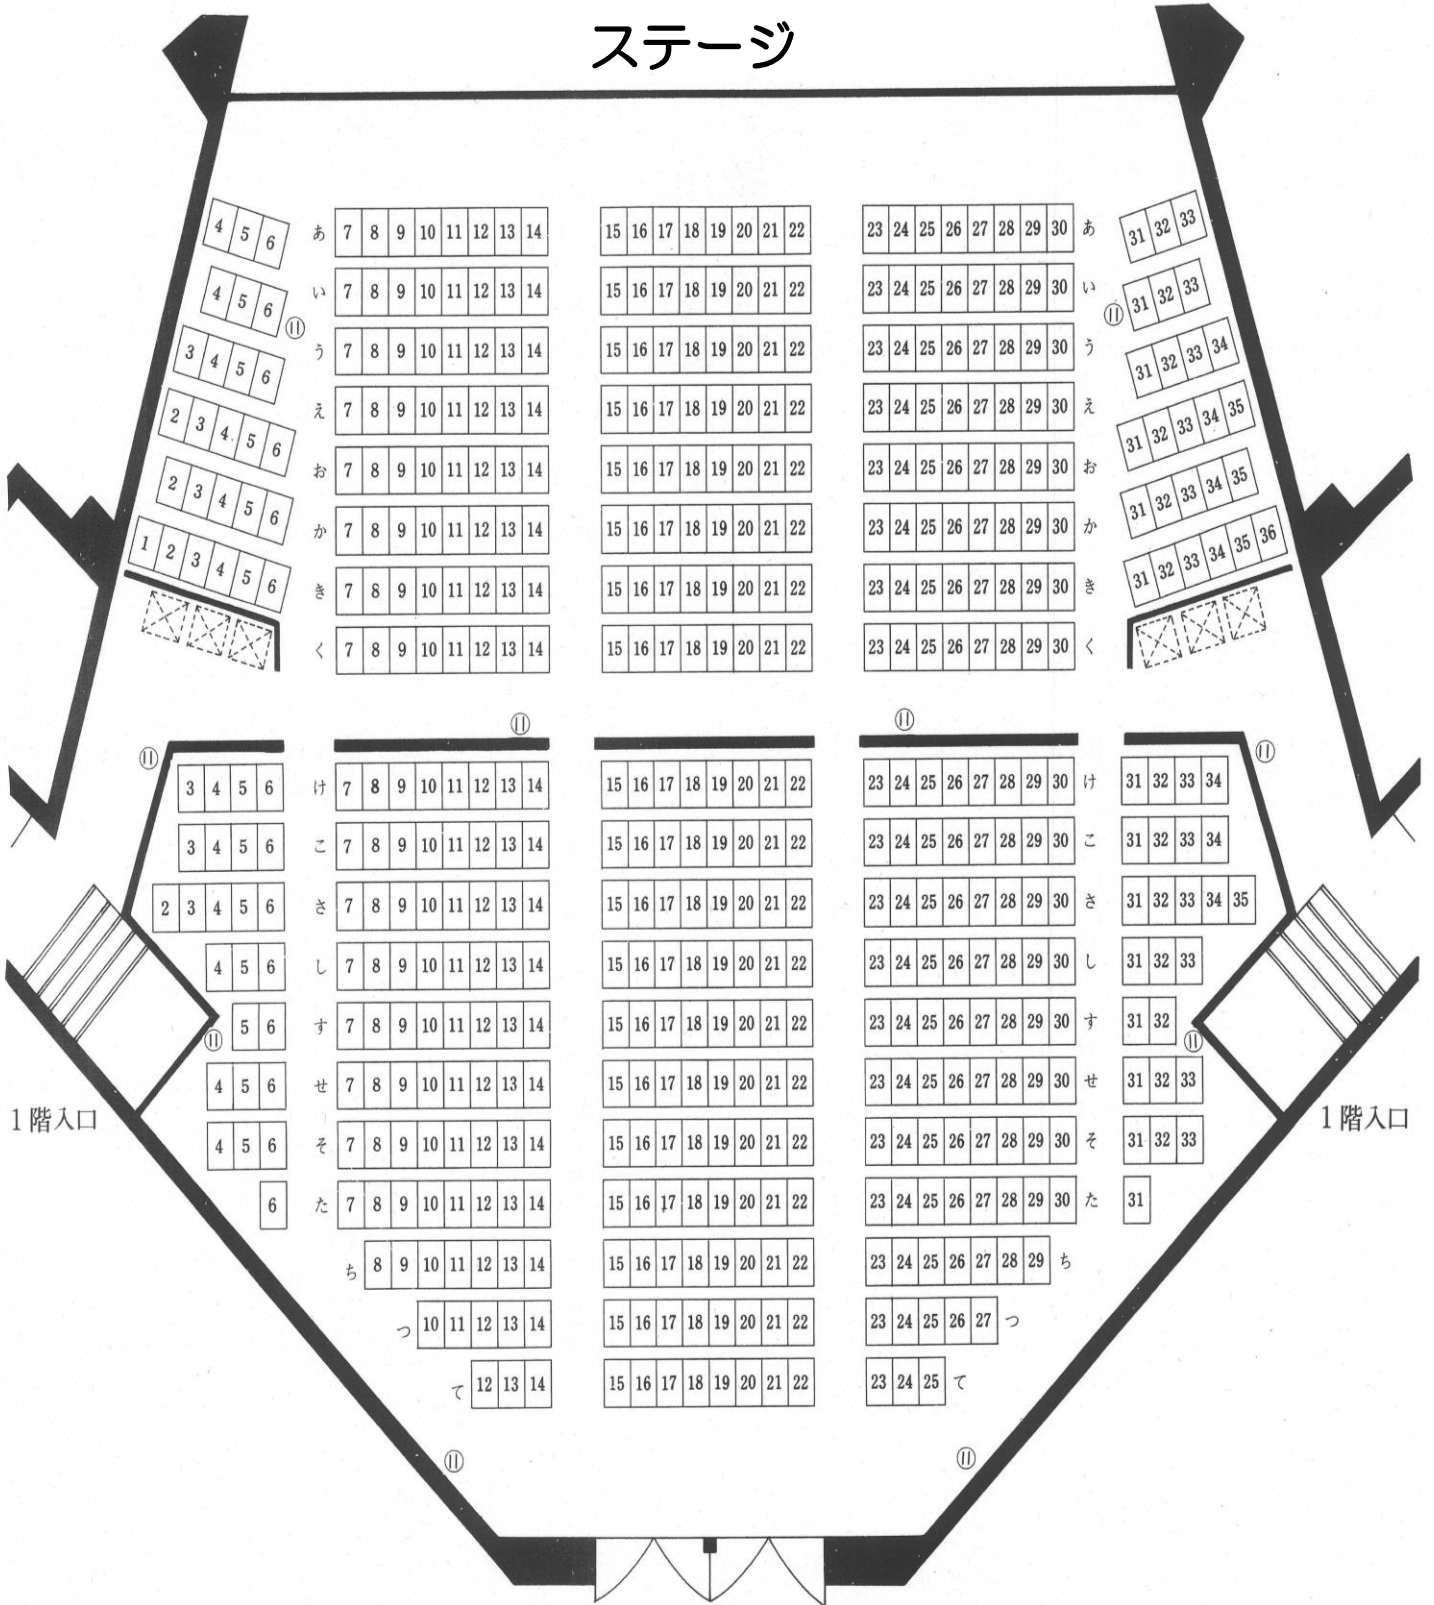

文化会館ホール座席表

ステージ

1階入口

1階入口

2階入口