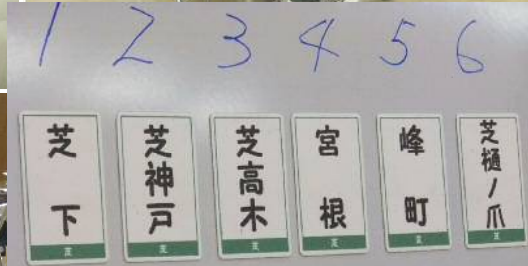

2月15日(土)
子供工作教室
おひなさまづくり

ライター

なかみはから

われもの

かみなどにつつま

リチウムイオン電池及び内蔵小型家電

ぜつえんして

12月21日子供工作教室

☆☆☆☆☆☆☆☆☆☆☆☆☆☆

1月9日(木)
芝公民館地区
ミニテニス大会準備会が
行われました。

利用団体クラブ紹介

いきいき百歳体操
のびのび3B

第31回芸能大会

日時 令和7年3月9日(日)

午前9時~午後4時

会場 川口市立芝市民ホール