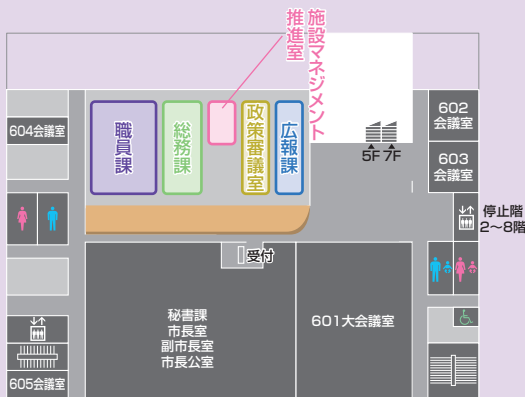

6F

総務・広報のフロア

- 職員課
- 総務課
- 施設マネジメント推進室
- 政策審議室
- 広報課

トイレ エレベーター