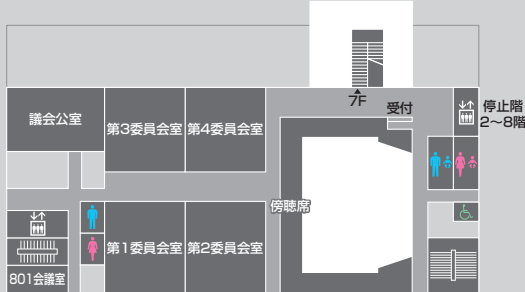

9F

書庫・機械室

8F

市議会

- 第1~4委員会室
- 議会公室
- 傍聴席

トイレ エレベーター