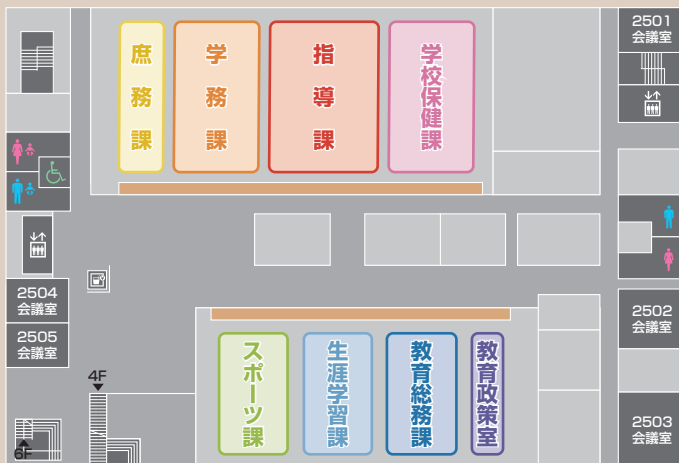

## 2F くらしのフロア

- 国民健康保険課
- 国民年金課
- 会計課
- 市民課

2201 会議室

2203 会議室

総合案内、トイレ、エレベーター、授乳室、自販機コーナー、AED

## 1F

バイク置き場、業務用駐車場、優先駐車場、おもいやり駐車場、守衛室、展示コーナー、名誉市民レリーフ、駐輪場、多目的スペース、カフェ、郵便局

トイレ、エレベーター、授乳室、自販機コーナー、AED

# 6F

- 教育委員会室
- 2601A会議室
- 2601B会議室
- 2601C会議室

# 5F

教育・  
スポーツのフロア

- 庶務課
- 学務課
- 指導課
- 学校保健課
- スポーツ課
- 生涯学習課
- 教育総務課
- 教育政策室