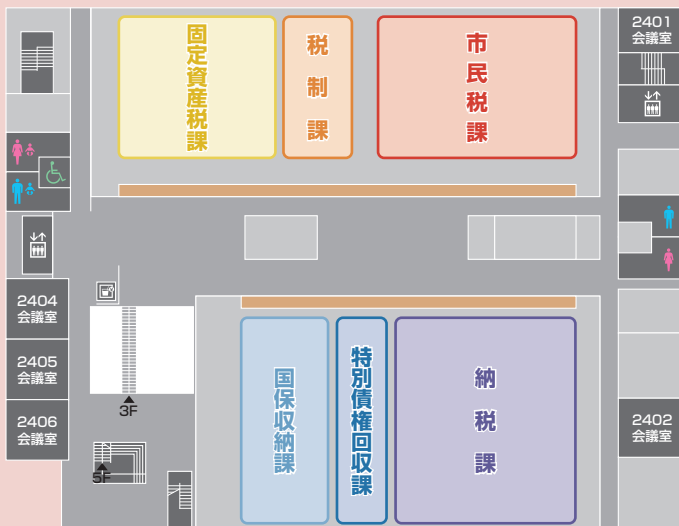

## 1F

バイク置き場、業務用駐車場、優先駐車場、おもいやり駐車場、守衛室、展示コーナー、名誉市民レリーフ、駐輪場、多目的スペース、カフェ、郵便局

トイレ、エレベーター、授乳室、自販機コーナー、AED

# 6F

- 教育委員会室
- 2601A会議室
- 2601B会議室
- 2601C会議室

# 5F

教育・  
スポーツのフロア

- 庶務課
- 学務課
- 指導課
- 学校保健課
- スポーツ課
- 生涯学習課
- 教育総務課
- 教育政策室

# 4F

税のフロア

- 固定資産税課
- 税制課
- 市民税課
- 国保収納課
- 特別債権回収課
- 納税課