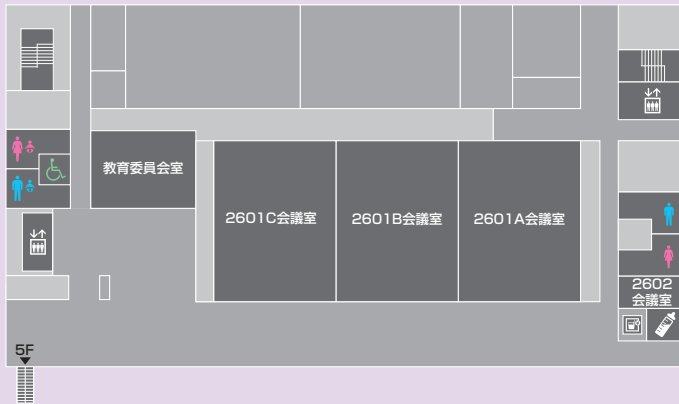

## 2F くらしのフロア

- 国民健康保険課
- 国民年金課
- 会計課
- 市民課

2201 会議室

2203 会議室

総合案内、トイレ、エレベーター、授乳室、自販機コーナー、AED

## 1F

バイク置き場、業務用駐車場、優先駐車場、おもいやり駐車場、守衛室、展示コーナー、名誉市民レリーフ、駐輪場、多目的スペース、カフェ、郵便局

トイレ、エレベーター、授乳室、自販機コーナー、AED

# 6F

- 教育委員会室
- 2601A会議室
- 2601B会議室
- 2601C会議室