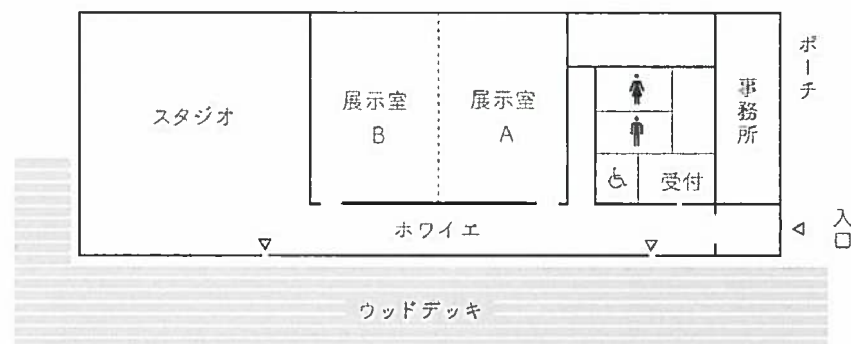

| 貸しギャラリー |

作品・活動発表の場としてご利用いただくため、展示室・スタジオを貸し出しています。利用可能期間の1年前に予約情報をwebサイト等でご案内します。

◎ 施設について

| 展示室 |

作品を展示するための空間。
天井高5mの広がりがあり、照明・ピクチャーレール等を完備しています。(展示室A・B 各77.5㎡)

| スタジオ |

公園に面した解放感あふれる空間で、展示のほかワークショップや講座など創作体験に活用されています。(195㎡)