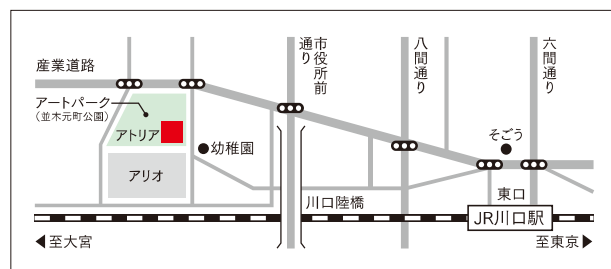

Visit

Gallery hours: 10:00-18:00 Tuesday through Sunday, Opens until 20:00 on some Saturdays. Closed on Mondays. When Monday falls on national holiday, it closes on the following day. Gallery to close during new-year holidays (Dec.29, 2020-Jan.3, 2021) and the period of gallery maintenance.
Admission: Varies by exhibitions. (Please feel free to inquire for the details.)
Getting here: 8-minute walk from east exit of JR Kawaguchi station

ATLIA, Kawaguchi Art Gallery
1-76 Namikimotomachi Kawaguchi-city, Saitama, Japan 332-0033
TEL 048-253-0222 FAX 048-240-0525 URL <http://www.atlia.jp/>