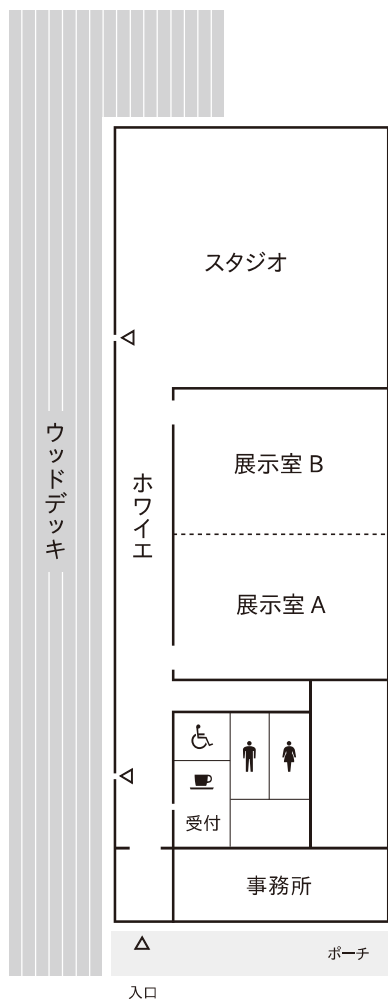

■ 施設について

川口市立アートギャラリー・アトリアは、平成18年度(2006年)にオープンした市立のアート施設です。現代アートの展覧会や地域に根差した事業を展開し、多様な価値観を共有する場を目指しています。

利用案内

開館時間 10:00～18:00 企画展開催中の土曜日は20:00まで開館する場合あり
観覧料 展覧会によって異なる
休館日 月曜日(月曜日が祝日の場合はその翌平日)
年末年始(2020年12月29日～2021年1月3日)・施設整備期間
アクセス JR川口駅東口より徒歩約8分

ATLIA, Kawaguchi Art Gallery is the city-run art gallery opened in 2006. The aim is to provide the opportunity to share diverse values through the exhibitions of contemporary art and projects rooted in the local community.

Visit

Gallery hours: 10:00-18:00 Tuesday through Sunday, Opens until 20:00 on some Saturdays. Closed on Mondays. When Monday falls on national holiday, it closes on the following day. Gallery to close during new-year holidays (Dec.29, 2020-Jan.3, 2021) and the period of gallery maintenance.
Admission: Varies by exhibitions. (Please feel free to inquire for the details.)
Getting here: 8-minute walk from east exit of JR Kawaguchi station

ATLIA, Kawaguchi Art Gallery
1-76 Namikimotomachi Kawaguchi-city, Saitama, Japan 332-0033
TEL 048-253-0222 FAX 048-240-0525 URL <http://www.atlia.jp/>

川口市立アートギャラリー・アトリア
〒332-0033 埼玉県川口市並木元町1-76
TEL 048-253-0222 FAX 048-240-0525 URL <http://www.atlia.jp/>

展示室

作品を展示するための空間。天井高5mの広がりがあり、照明・ピクチャーレール等を完備しています。(展示室A・B 各77.5㎡)

スタジオ

公園に面した解放感あふれる空間で、展示のほかワークショップや講座など創作体験に活用されています。(195㎡)

その他

入口付近には、美術雑誌・絵本などを読みながらくつろいでいただけるミニライブラリーもごございます。

全館バリアフリー / 多目的トイレ完備 / 身障者用駐車場有り / 生活介助犬同伴可

ATLIA

SCHEDULE

2020.4 → 2021.3

川口市立アートギャラリー・アトリア

2020年度スケジュール

新型コロナウイルス感染症拡大防止のため、内容を一部変更・中止しているプログラムがございます
最新情報はwebサイトのトップページでお知らせします

■ 事業について

企画展

現代アートをはじめ、地域に根差した展覧会を開催。また新鋭作家のための公募展や参加型の企画も行っています。

ワークショップ・アートさんぽ・講座

アートの視点を体験する「ワークショップ」や「アートさんぽ」、知識や技術を深める「実技講座」「鑑賞講座」を開催しています。