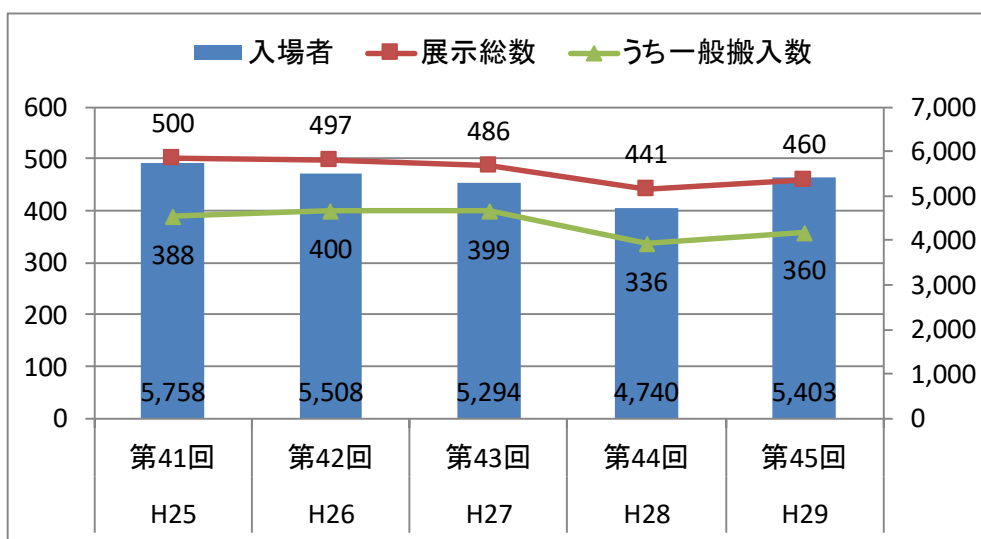

5 川口市美術展入場者数及び展示総数等の推移

	H25 第41回	H26 第42回	H27 第43回	H28 第44回	H29 第45回
入場者	5,758	5,508	5,294	4,740	5,403
展示総数	500	497	486	441	460
うち一般搬入数	388	400	399	336	360
晴れ		4	4	3	6
曇り		3	4	4	2
雨		1			
雪				1