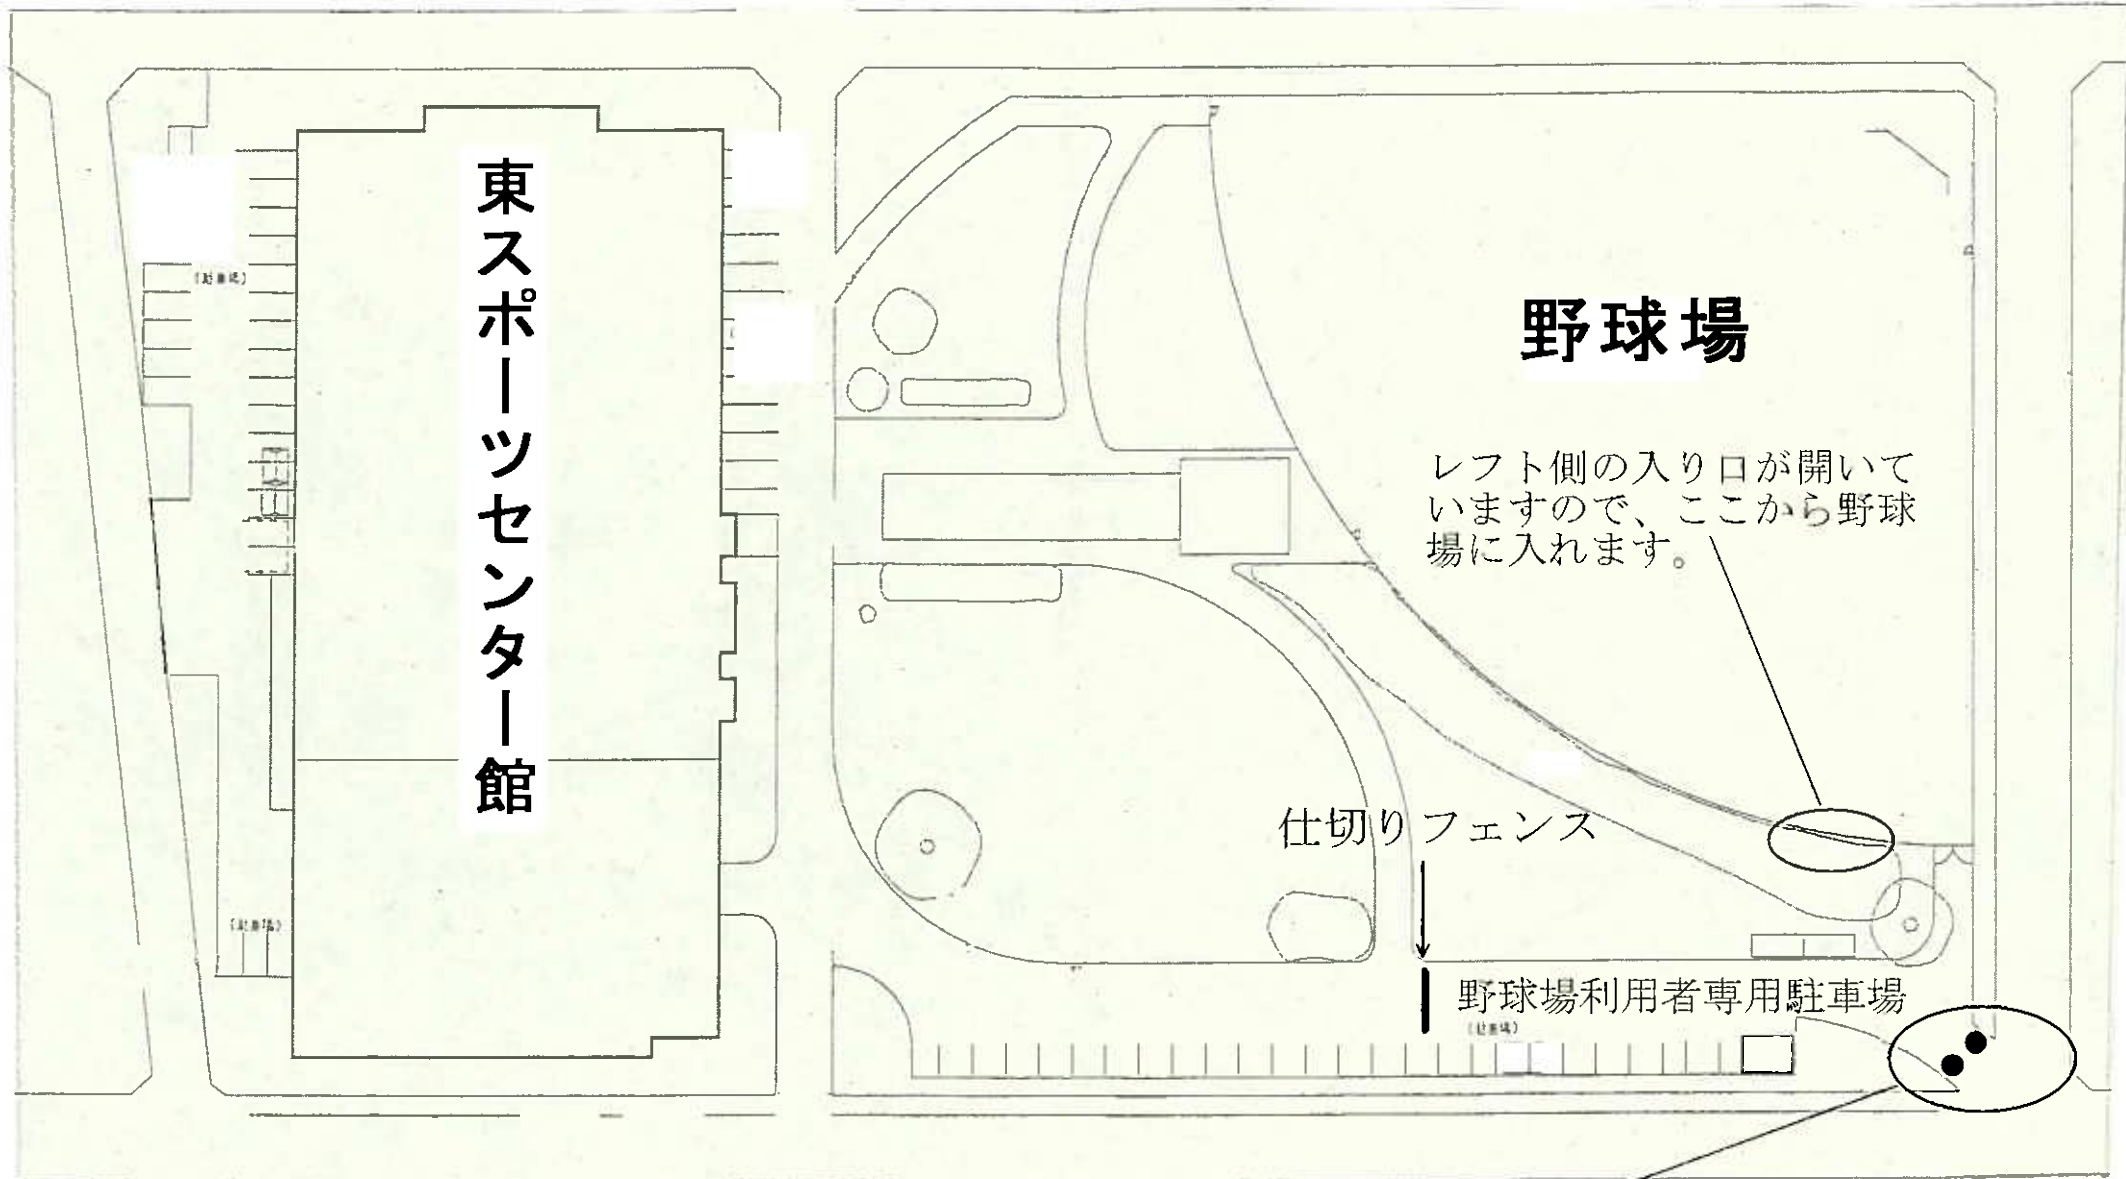

土日祝日野球場駐車場案内図

9時～の方はバリカーを下げて入場