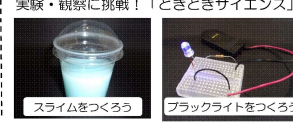

サイエンスサマーフェス2022

1階 科学展示室
火・木・土曜日 工作教室「わくわくワーク」

3階 プラネタリウム
★一般投影「マジックグローブ 季節の物語」
「プラネタリウムで チョちゃんに叱られる!」
★キッズアワー「夏の星座とさそり座」

夏休みになったらこちら!
夏休み中は、イベント・プラネタリウム投影を毎日開催!
いつでも科学を楽しめます! (月曜日休館)

水・金・日曜日・祝日
実験・観察に挑戦! 「どきどきサイエンス」