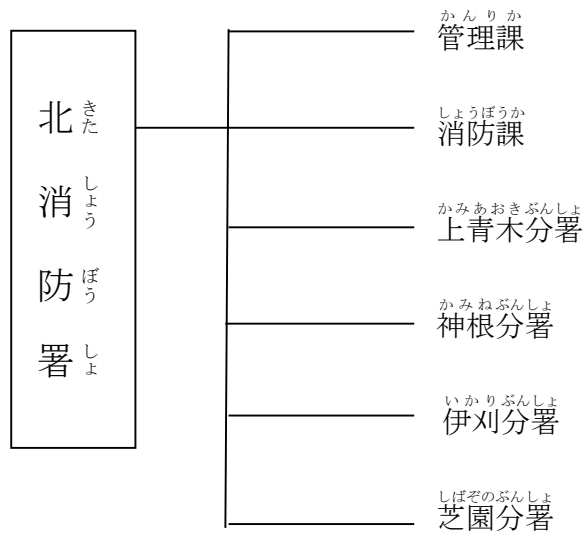

かわぐちしょうぼう

「火を消して 不安を消して つなぐ未来」

れいわ ねんど ぼうかひょうご
令和5年度 防火標語

れいわ ねんど ちょうしゃけんがくようしりょう
令和5年度 庁舎見学用資料
かわぐちししょうぼうきょく
川口市消防局

かわぐちししょうぼう 川口市消防のしくみ

れいわ ねん がつ にちげんざい
(令和5年4月1日現在)

しょうぼうしょくいんすう
消防職員数 598人 (うち女性職員32人)

しょうぼう しごと
消防の仕事

かじ け
火事を消したり
に おく ひと
逃げ遅れた人を
たすけます。

け が びょうき
怪我をした人や、病気
になった人を、手当し
て病院にはこびま
す。

かじをださないように、お
みせやたてものをしらべま
す。

じこまたはさいがいで ^{ひと}はさまれた人
をたすけます。

しょうぼうじどうしゃ
いろいろな消防自動車

しょうぼう
消防ポンプ自動車 17台

かがくしょうぼうしゃ
化学消防車 2台

きゅうきゅうじどうしゃ
救急自動車 18台