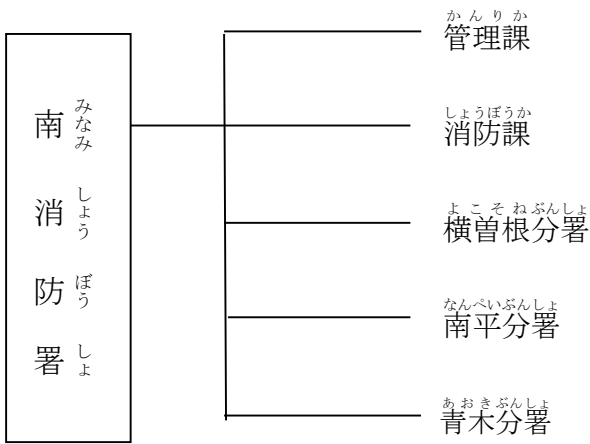

かわぐちしょうぼう

「火を消して 不安を消して つなぐ未来」

れいわ ねんど ぼうかひょうご
令和5年度 防火標語

れいわ ねんど ちょうしゃけんがくようしりょう
令和5年度 庁舎見学用資料
かわぐちししょうぼうきょく
川口市消防局

かわぐちししょうぼう 川口市消防のしくみ

れいわ ねん がつ にちげんざい
(令和5年4月1日現在)

しょうぼうしょくいんすう
消防職員数 598人 (うち女性職員32人)

しょうぼう しごと
消防の仕事