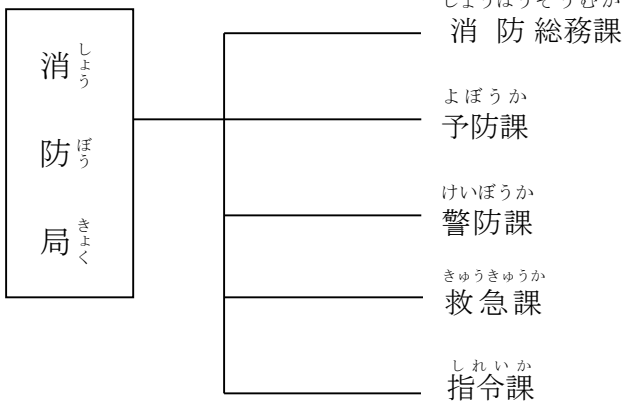

かわぐちしょうぼう

「火を消して 不安を消して つなぐ未来」

れいわ ねんど ぼうかひょうご
令和5年度 防火標語

れいわ ねんど ちょうしゃけんがくようしりょう
令和5年度 庁舎見学用資料
かわぐちししょうぼうきょく
川口市消防局

かわぐちししょうぼう 川口市消防のしくみ

れいわ ねん がつ にちげんざい
(令和5年4月1日現在)

しょうぼうしょくいんすう
消防職員数 598人 (うち女性職員32人)

しょうぼう しごと
消防の仕事