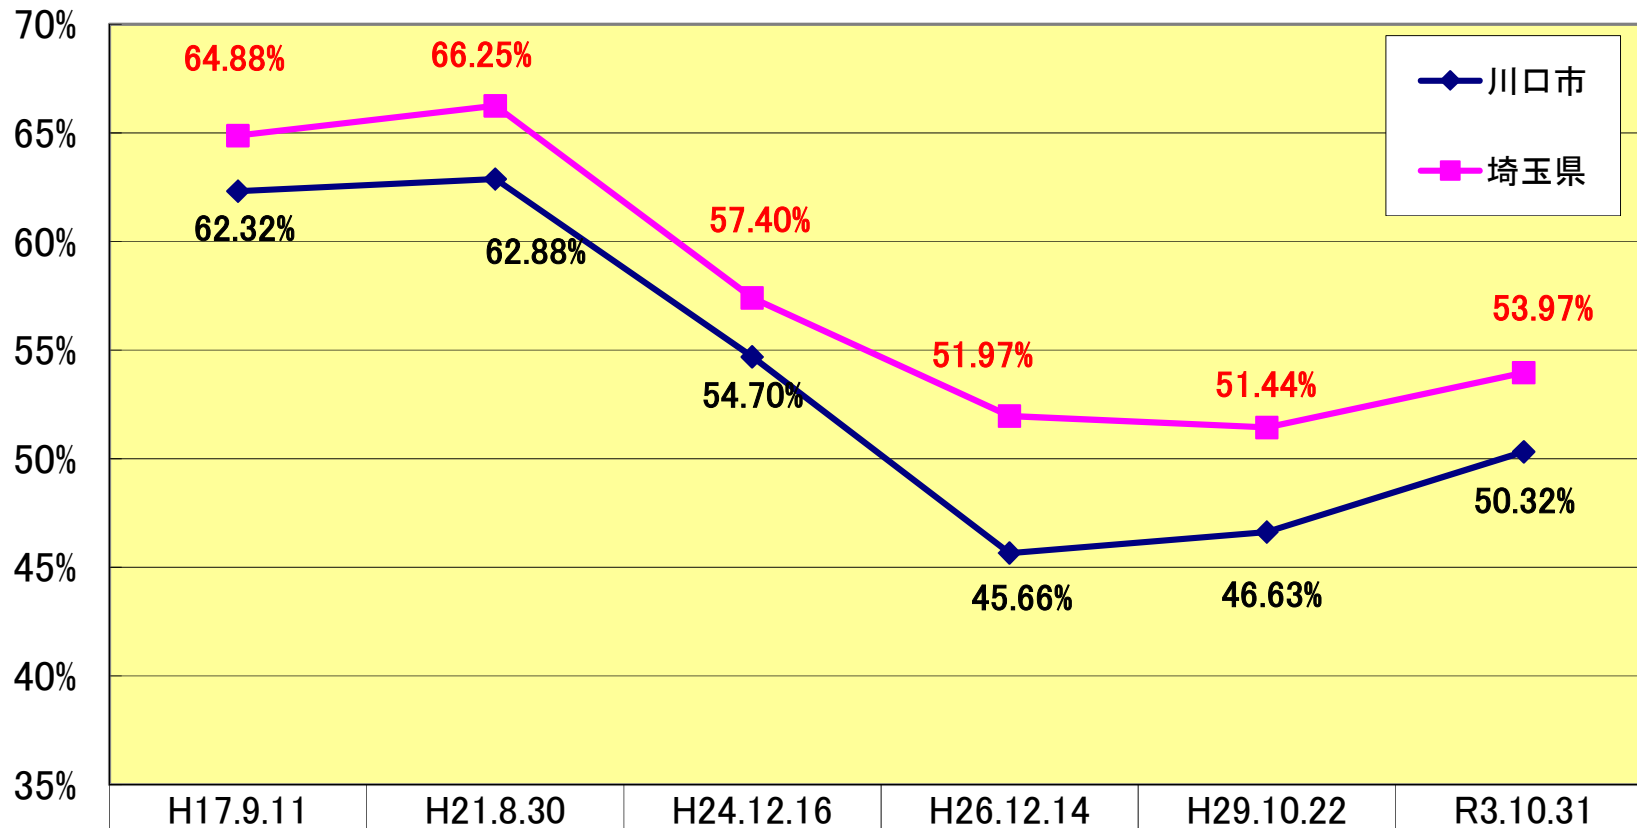

投票率の推移

～衆議院議員総選挙～

◆川口市	62.32%	62.88%	54.70%	45.66%	46.63%	50.32%
■埼玉県	64.88%	66.25%	57.40%	51.97%	51.44%	53.97%

※選挙データは、小選挙区のものです。