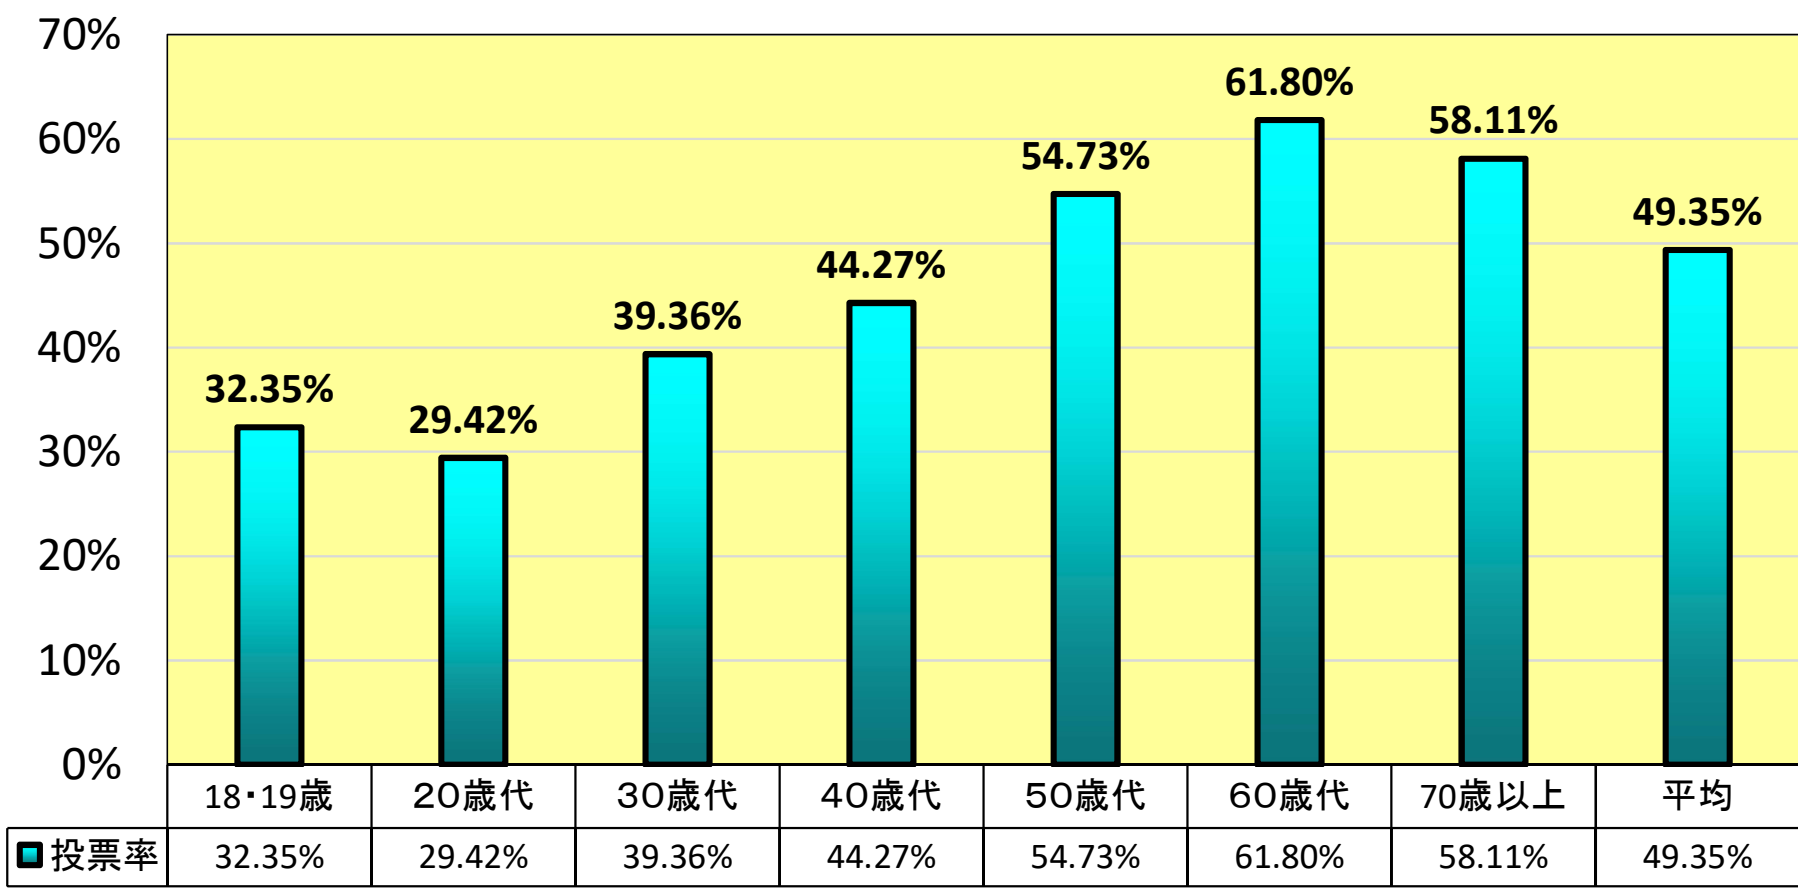

年代別投票率の状況

～令和3年10月31日執行 衆議院議員小選挙区選出議員選挙(埼玉県第2区)～

※この調べは、標準的な投票所(川口市立高校)を1か所抽出して集計したものです。

	18・19歳	20歳代	30歳代	40歳代	50歳代	60歳代	70歳以上	平均
男	38.36%	27.40%	36.30%	43.72%	51.65%	59.92%	62.35%	48.45%
女	25.40%	31.60%	43.09%	44.89%	58.29%	63.98%	54.82%	50.29%
計	32.35%	29.42%	39.36%	44.27%	54.73%	61.80%	58.11%	49.35%