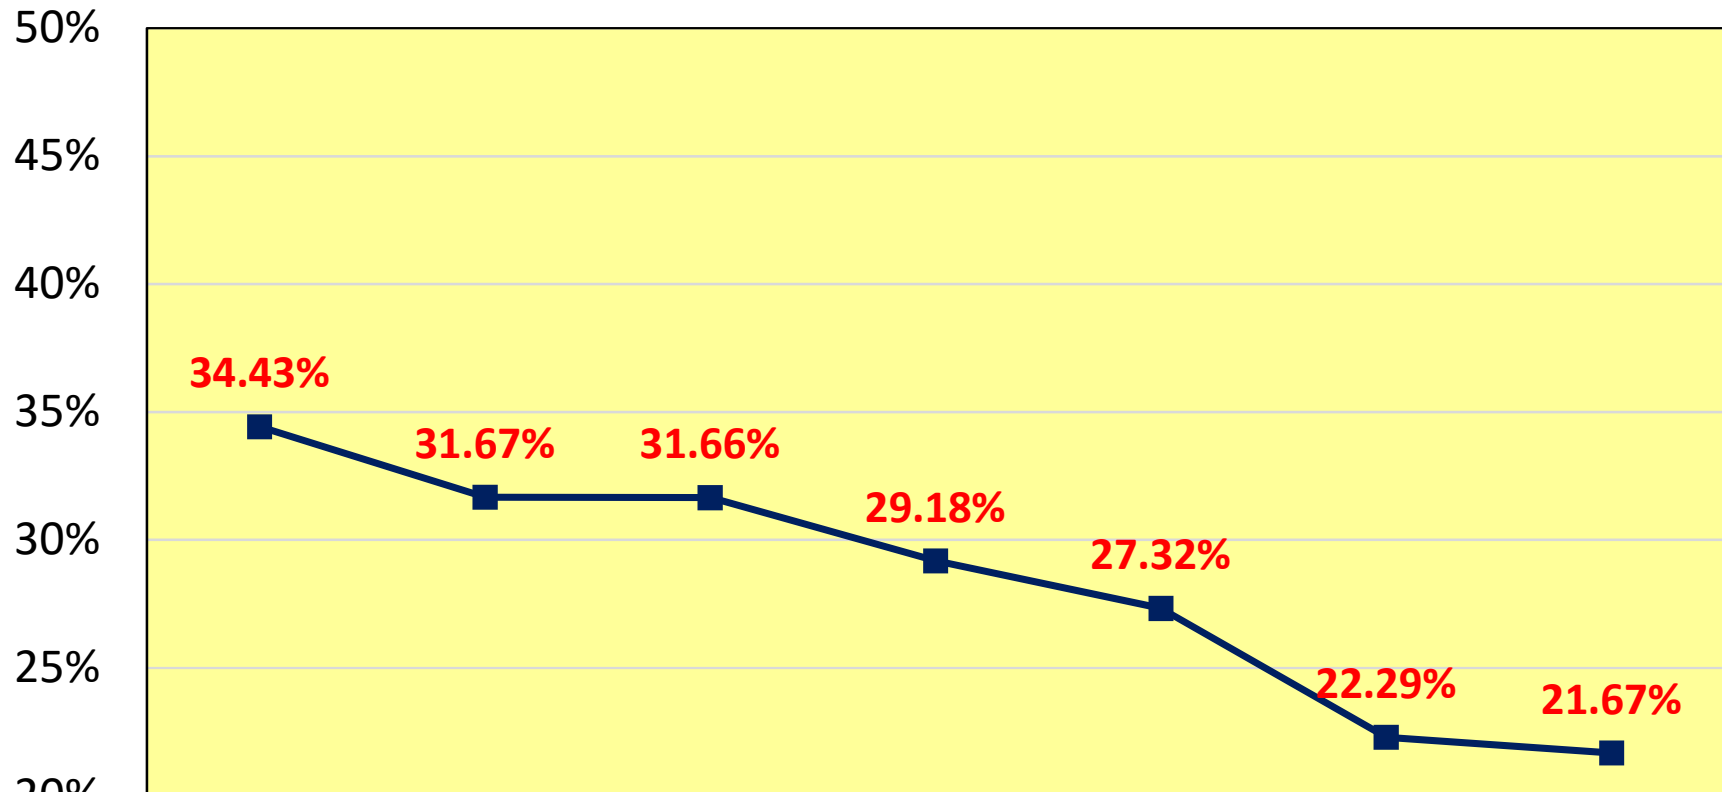

投票率の推移

～川口市長選挙～

■投票率

平成13年

平成17年

平成21年

平成25年

平成26年

平成30年

令和4年

34.43%

31.67%

31.66%

29.18%

27.32%

22.29%