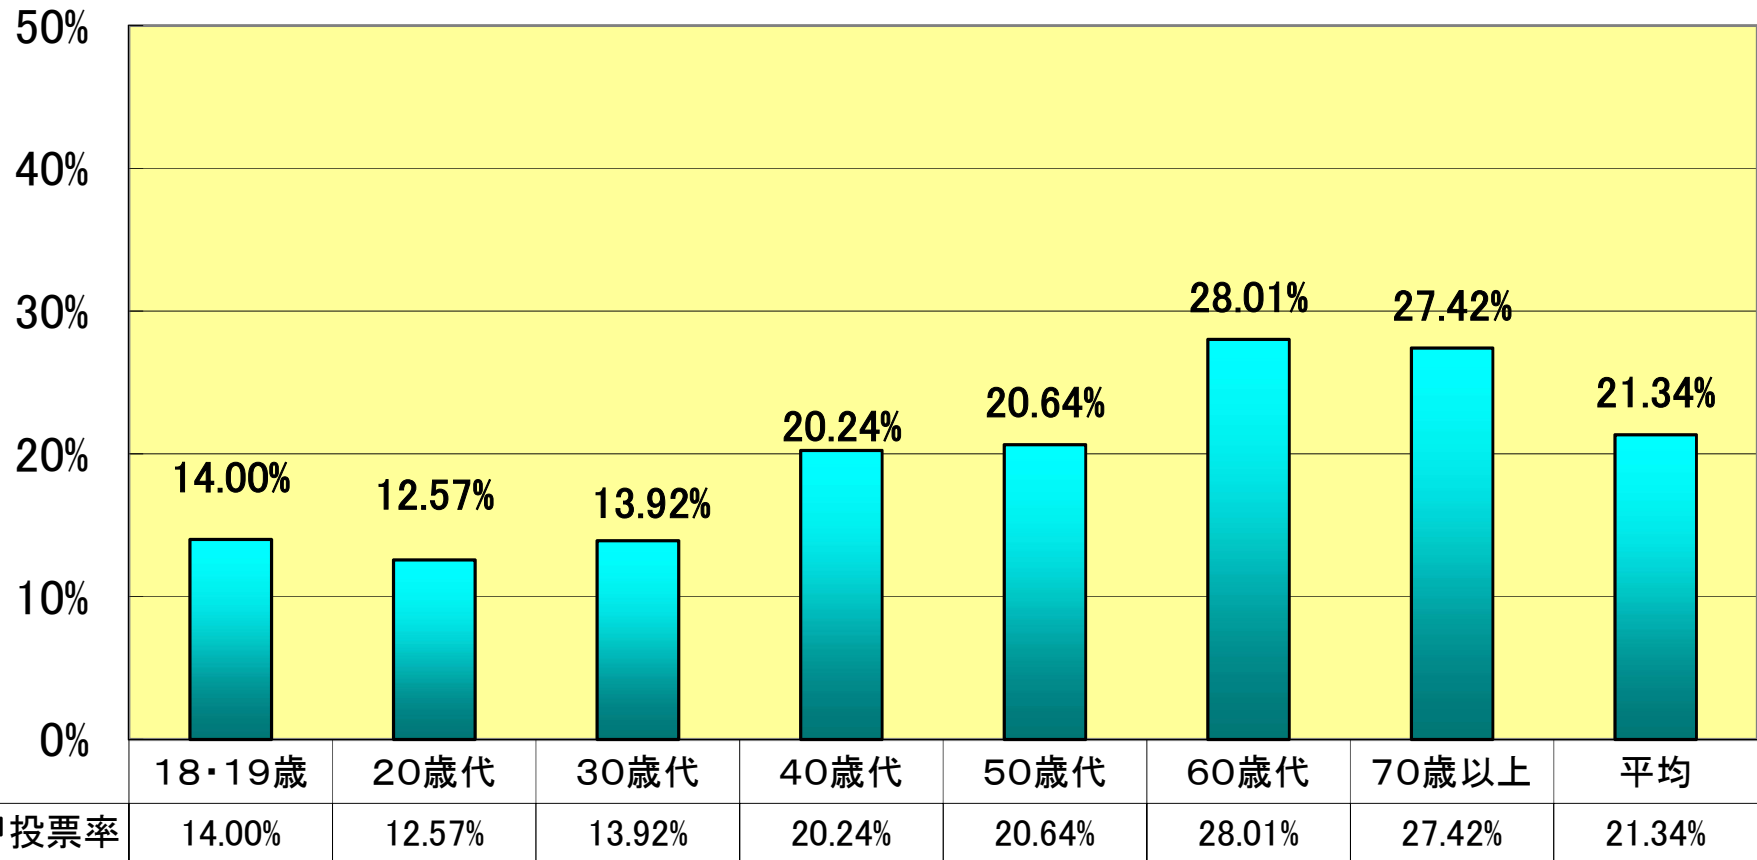

年代別投票率の状況

～令和4年2月6日執行 川口市長選挙～

※この調べは、標準的な投票所(芝西保育所)を1か所抽出して集計したものです。

	18・19歳	20歳代	30歳代	40歳代	50歳代	60歳代	70歳以上	平均
男	13.75%	12.57%	13.58%	19.68%	21.34%	27.14%	30.13%	21.41%
女	14.29%	12.57%	14.32%	20.93%	19.77%	28.95%	25.52%	21.27%
計	14.00%	12.57%	13.92%	20.24%	20.64%	28.01%	27.42%	21.34%