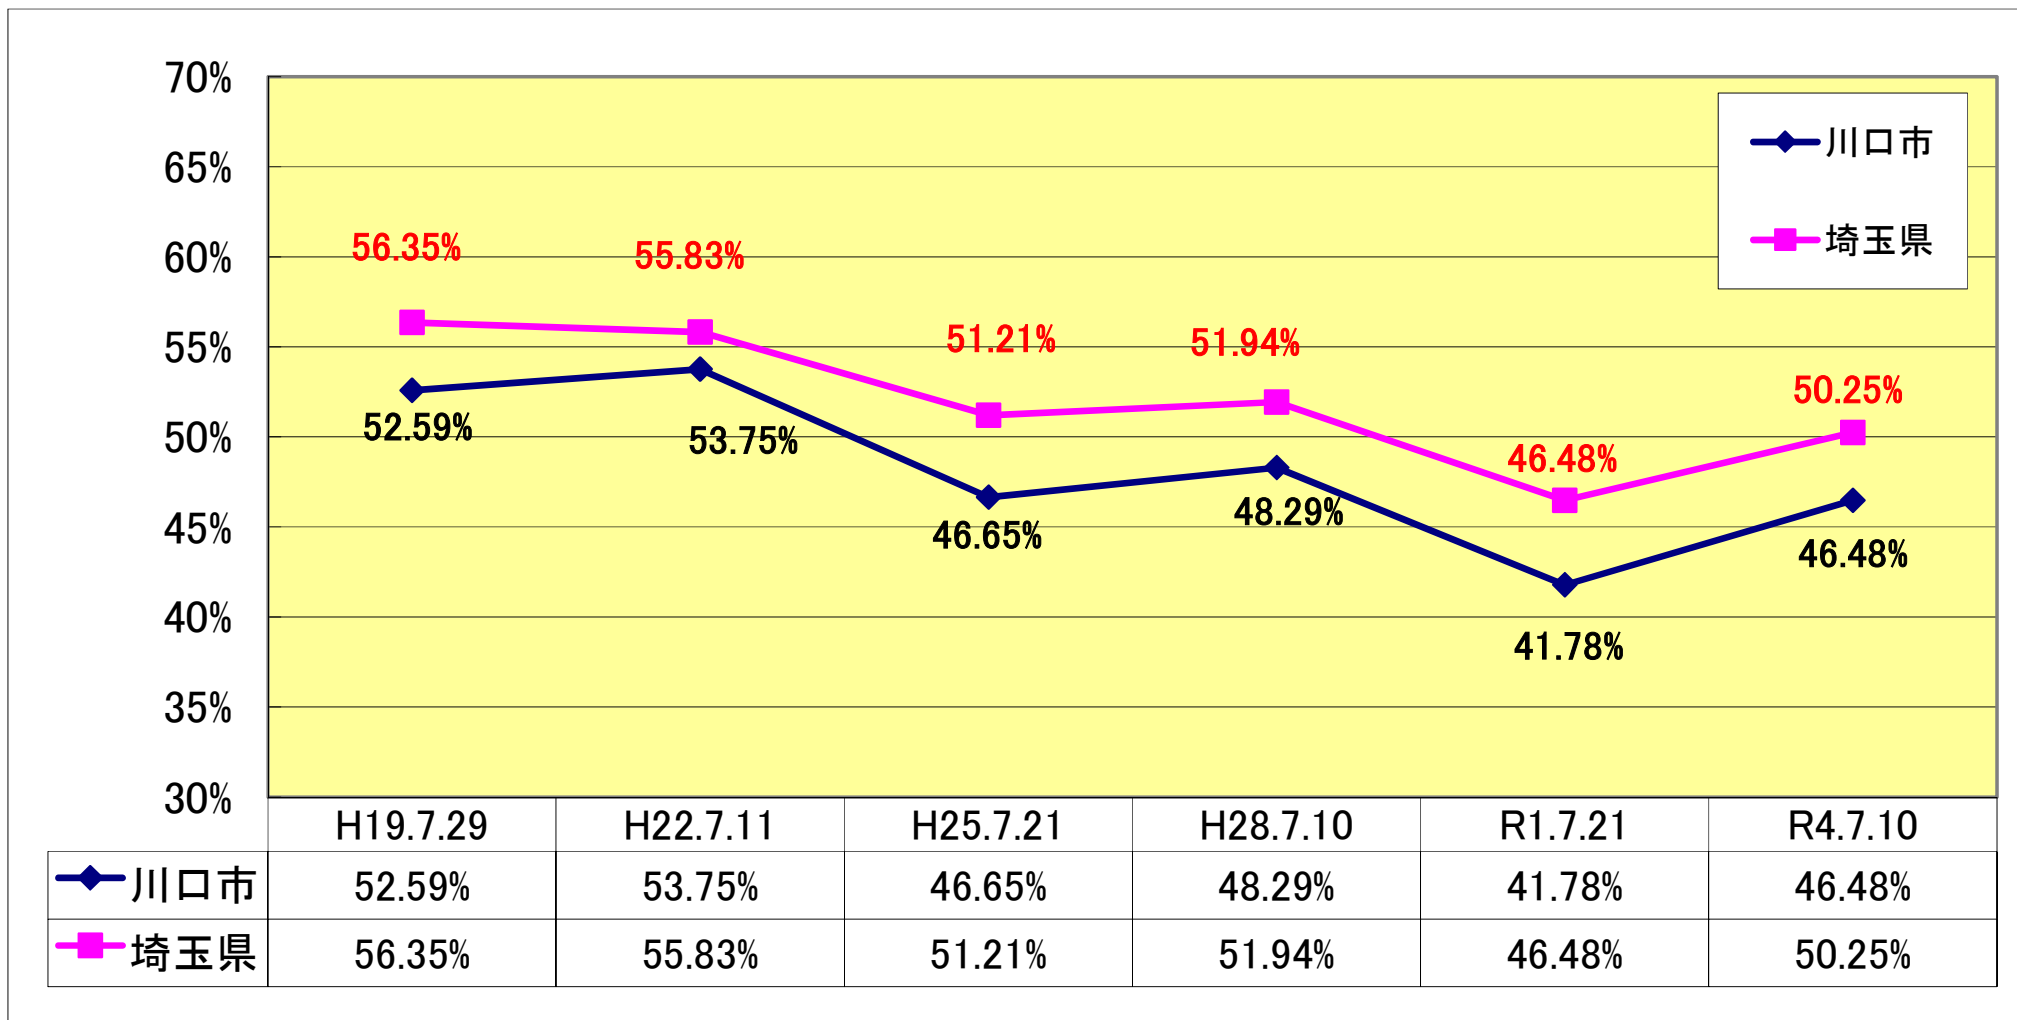

投票率の推移

～参議院議員通常選挙～

※選挙データは、埼玉県選出のものです。また、平成15年、令和元年に行われた補欠選挙のデータは含まれていません。