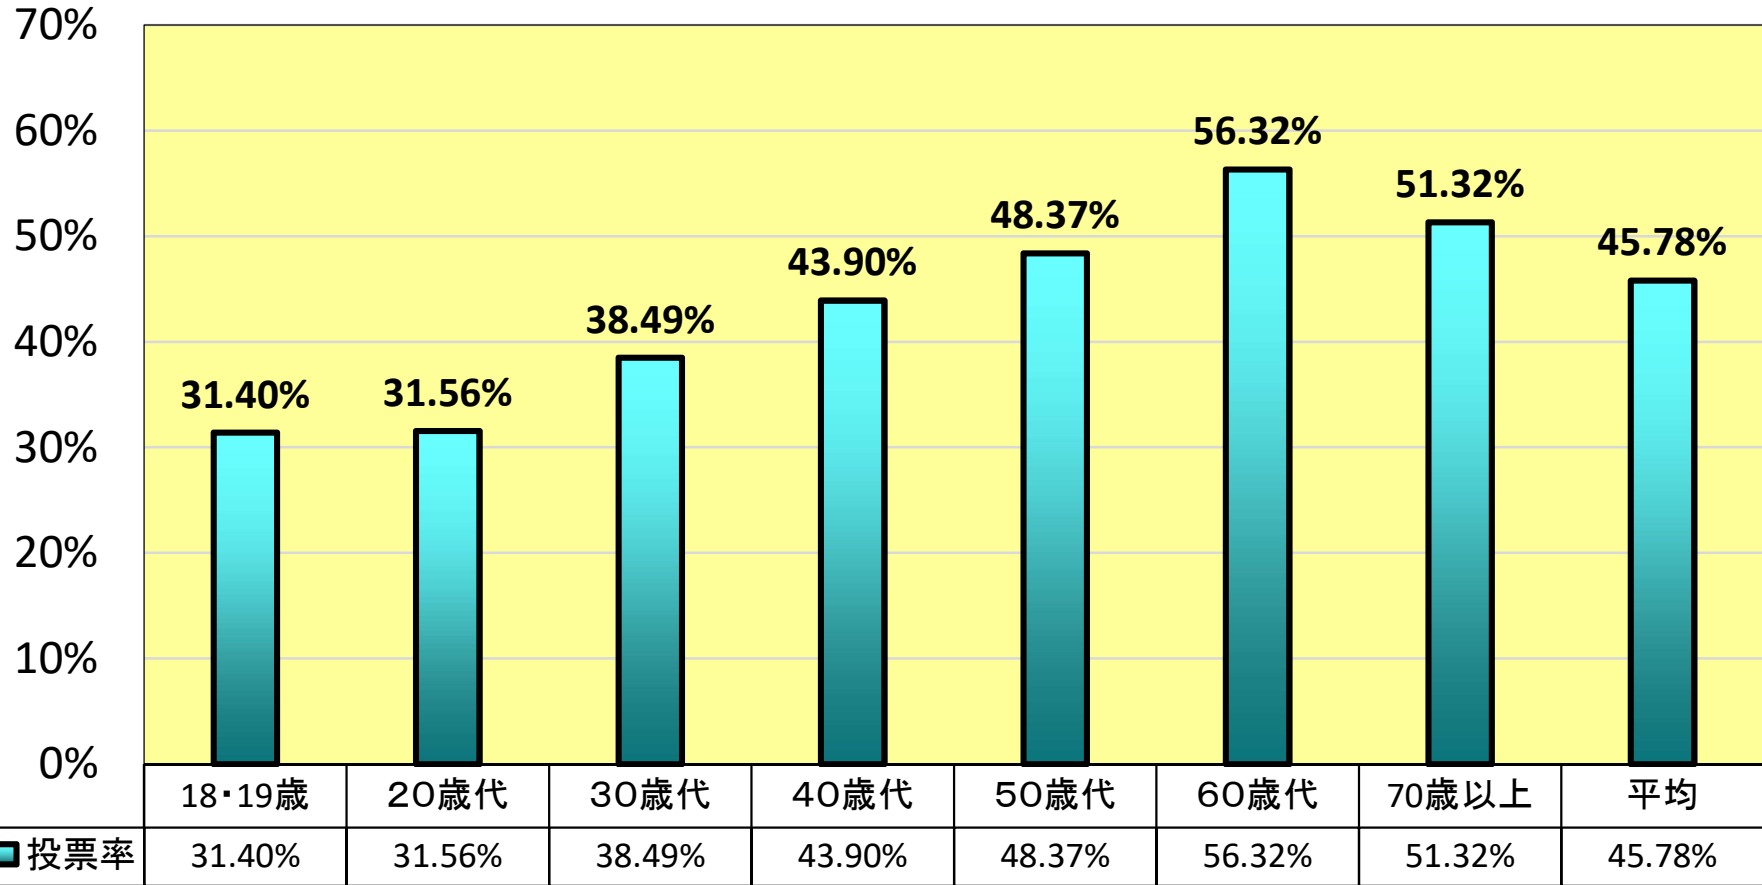

年代別投票率の状況

～令和4年7月10日執行 参議院埼玉県選出議員選挙(川口市分)～

※この調べは、標準的な投票所(青木中学校)を1か所抽出して集計したものです。

| | 18・19歳 | 20歳代 | 30歳代 | 40歳代 | 50歳代 | 60歳代 | 70歳以上 | 平均 |
|---|--------|--------|--------|--------|--------|--------|--------|--------|
| 男 | 27.08% | 30.00% | 36.16% | 42.94% | 45.27% | 56.49% | 57.00% | 45.18% |
| 女 | 36.84% | 33.33% | 41.06% | 44.92% | 51.90% | 56.14% | 47.17% | 46.39% |
| 計 | 31.40% | 31.56% | 38.49% | 43.90% | 48.37% | 56.32% | 51.32% | 45.78% |