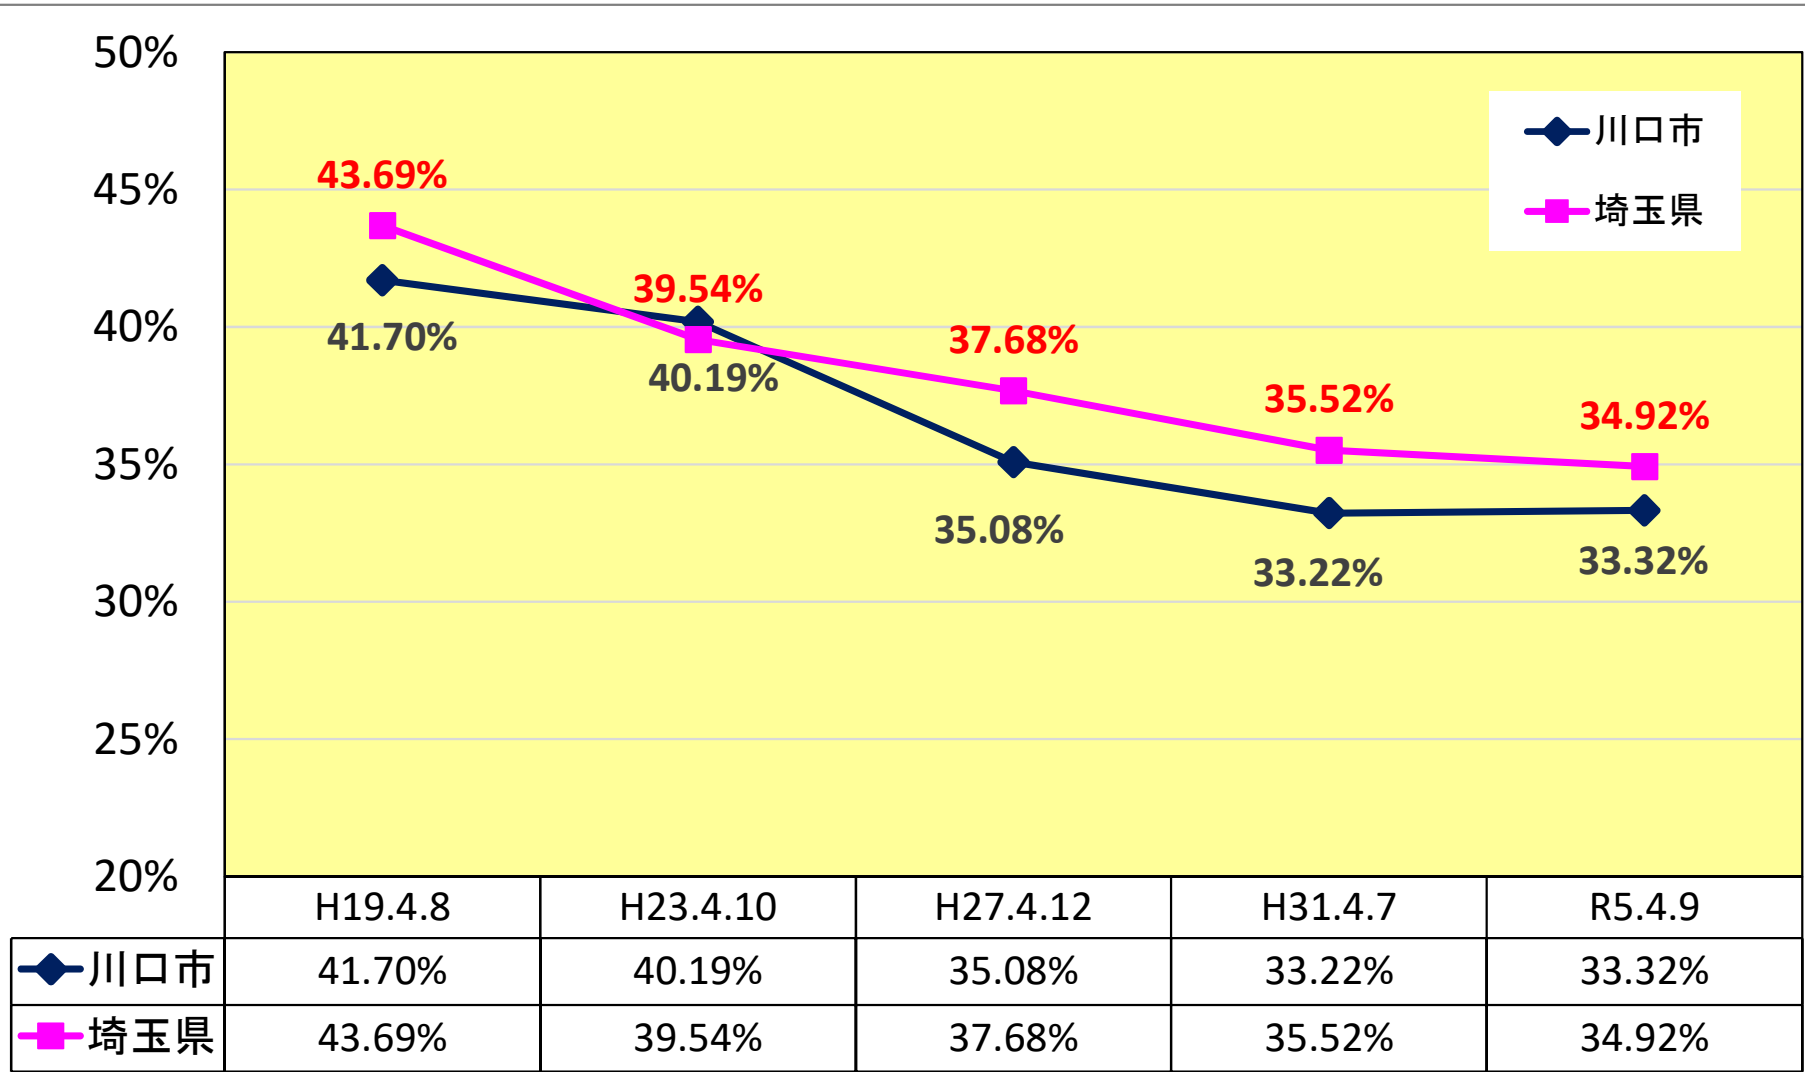

投票率の推移

～埼玉県議会議員一般選挙～

※平成26年に行われた補欠選挙のデータは含まれていません。