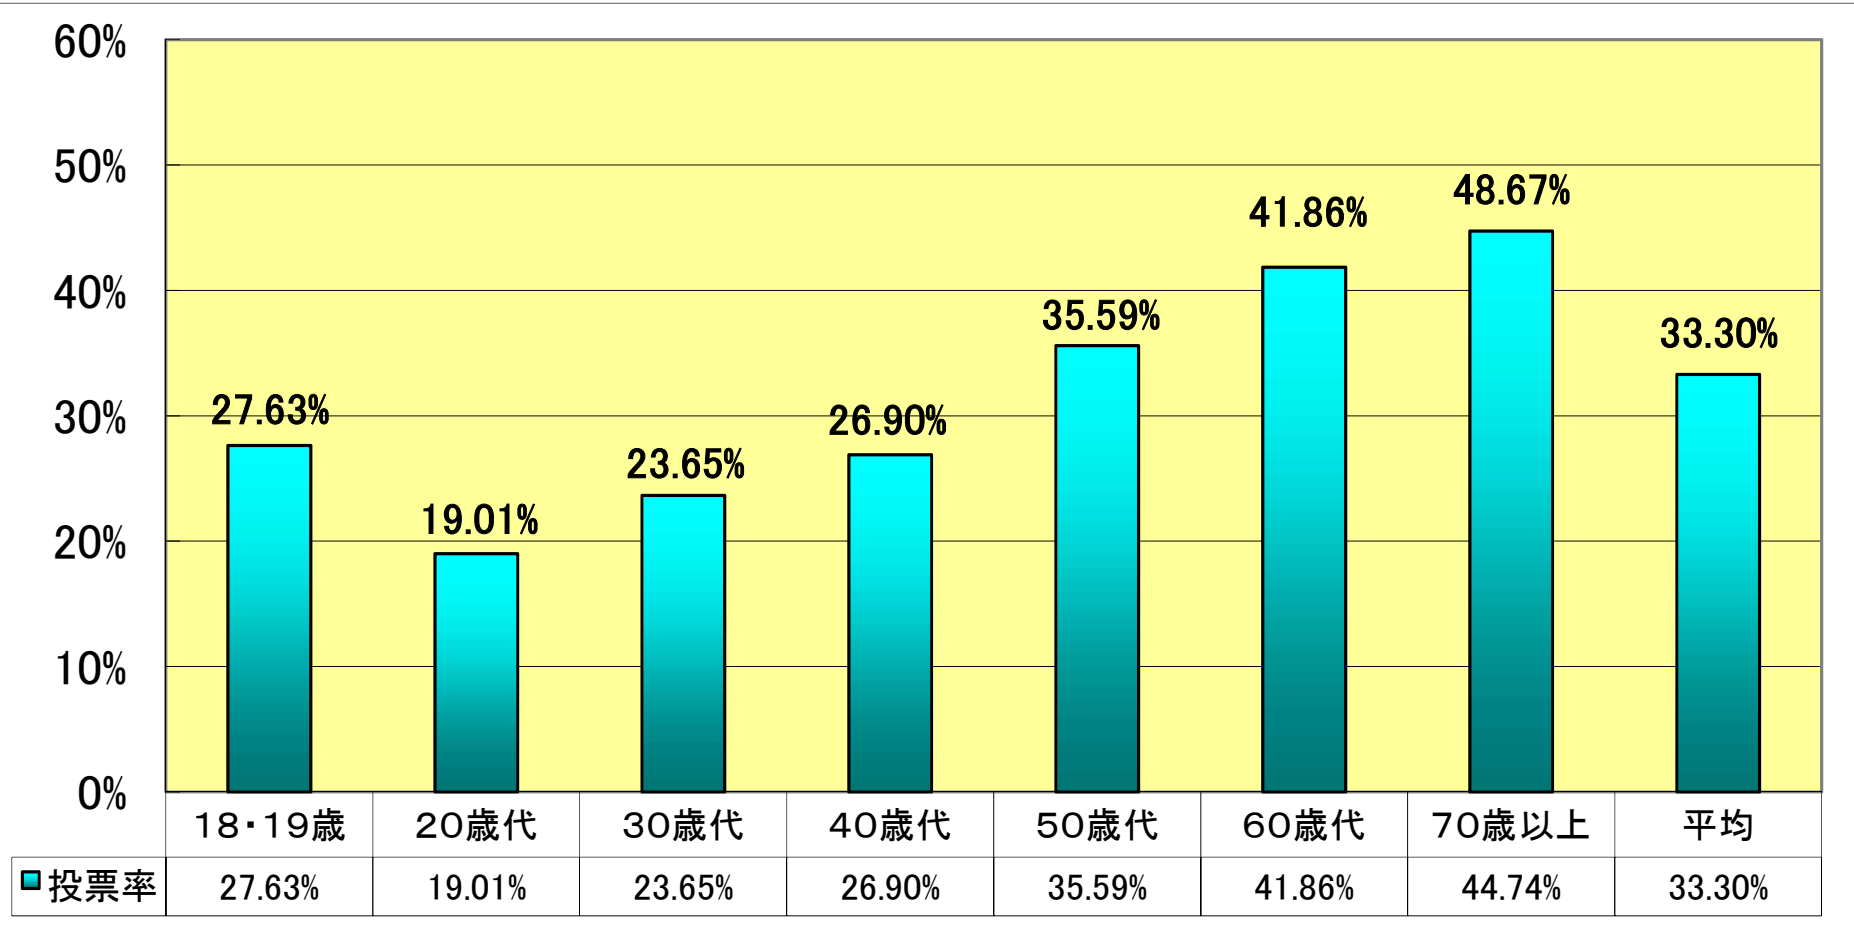

年代別投票率の状況

～令和5年4月9日執行 埼玉県議会議員一般選挙(川口市分)～

※この調べは、標準的な投票所(南平福祉会館)を1か所抽出して集計したものです。

	18・19歳	20歳代	30歳代	40歳代	50歳代	60歳代	70歳以上	平均
男	23.08%	14.60%	24.09%	25.24%	36.34%	40.36%	48.35%	32.47%
女	32.43%	24.24%	23.21%	28.67%	35.59%	43.48%	42.12%	34.11%
計	27.63%	19.01%	23.65%	26.90%	35.59%	41.86%	44.74%	33.30%