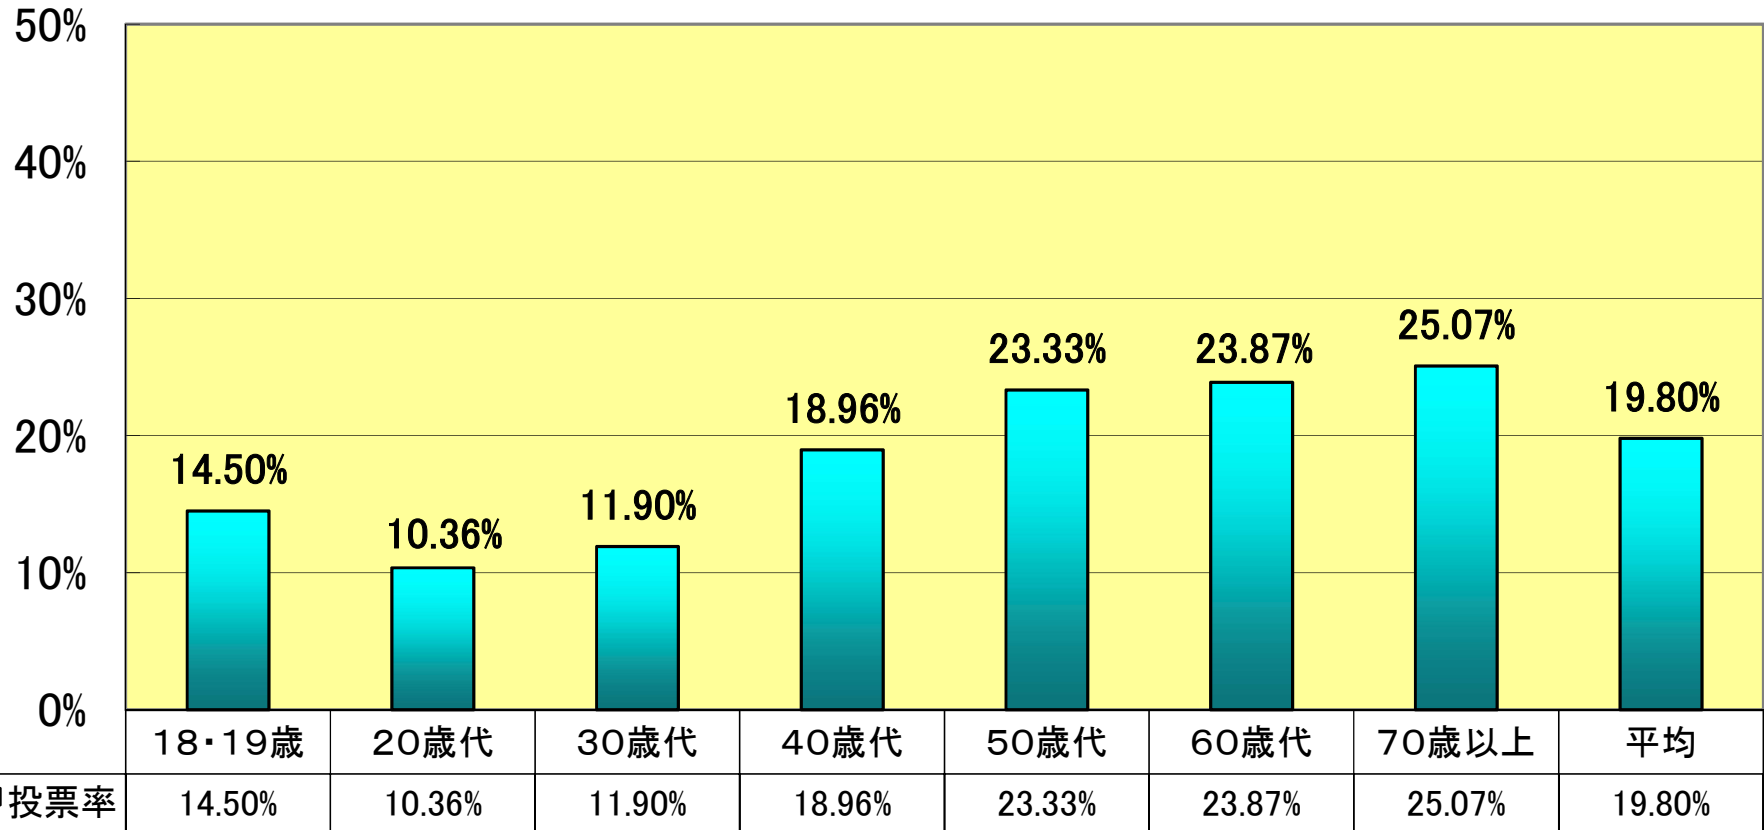

年代別投票率の状況

～令和5年8月6日執行 埼玉県知事選挙(川口市分)～

※この調べは、標準的な投票所(里中学校)を1か所抽出して集計したものです。

	18・19歳	20歳代	30歳代	40歳代	50歳代	60歳代	70歳以上	平均
男	16.67%	8.88%	10.10%	18.55%	22.97%	22.55%	30.17%	20.10%
女	11.86%	11.76%	13.91%	19.36%	23.75%	25.42%	21.05%	19.50%
計	14.50%	10.36%	11.90%	18.96%	23.33%	23.87%	25.07%	19.80%