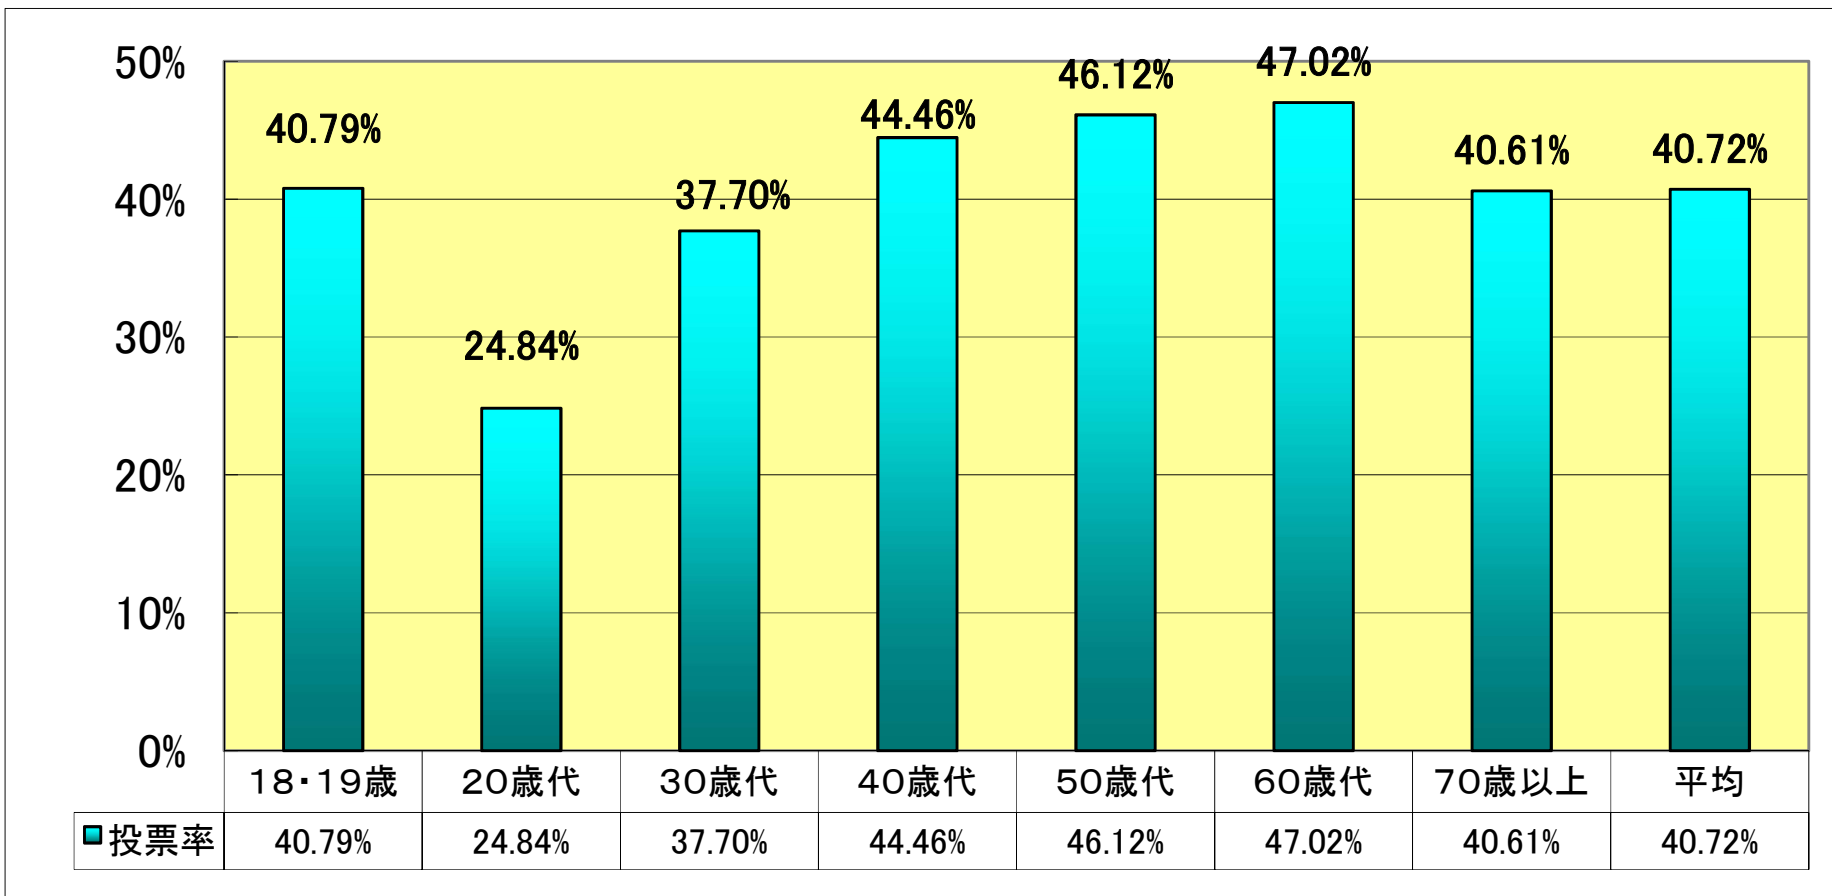

年代別投票率の状況

～令和8年2月1日執行 川口市長選挙～

※この調べは、標準的な投票所(南平福社会館)を1か所抽出して集計したものです。

	18・19歳	20歳代	30歳代	40歳代	50歳代	60歳代	70歳以上	平均
男	41.03%	22.46%	36.49%	43.77%	45.16%	46.64%	46.92%	41.21%
女	40.54%	27.31%	39.03%	45.19%	47.11%	47.41%	35.97%	40.25%
計	40.79%	24.84%	37.70%	44.46%	46.12%	47.02%	40.61%	40.72%