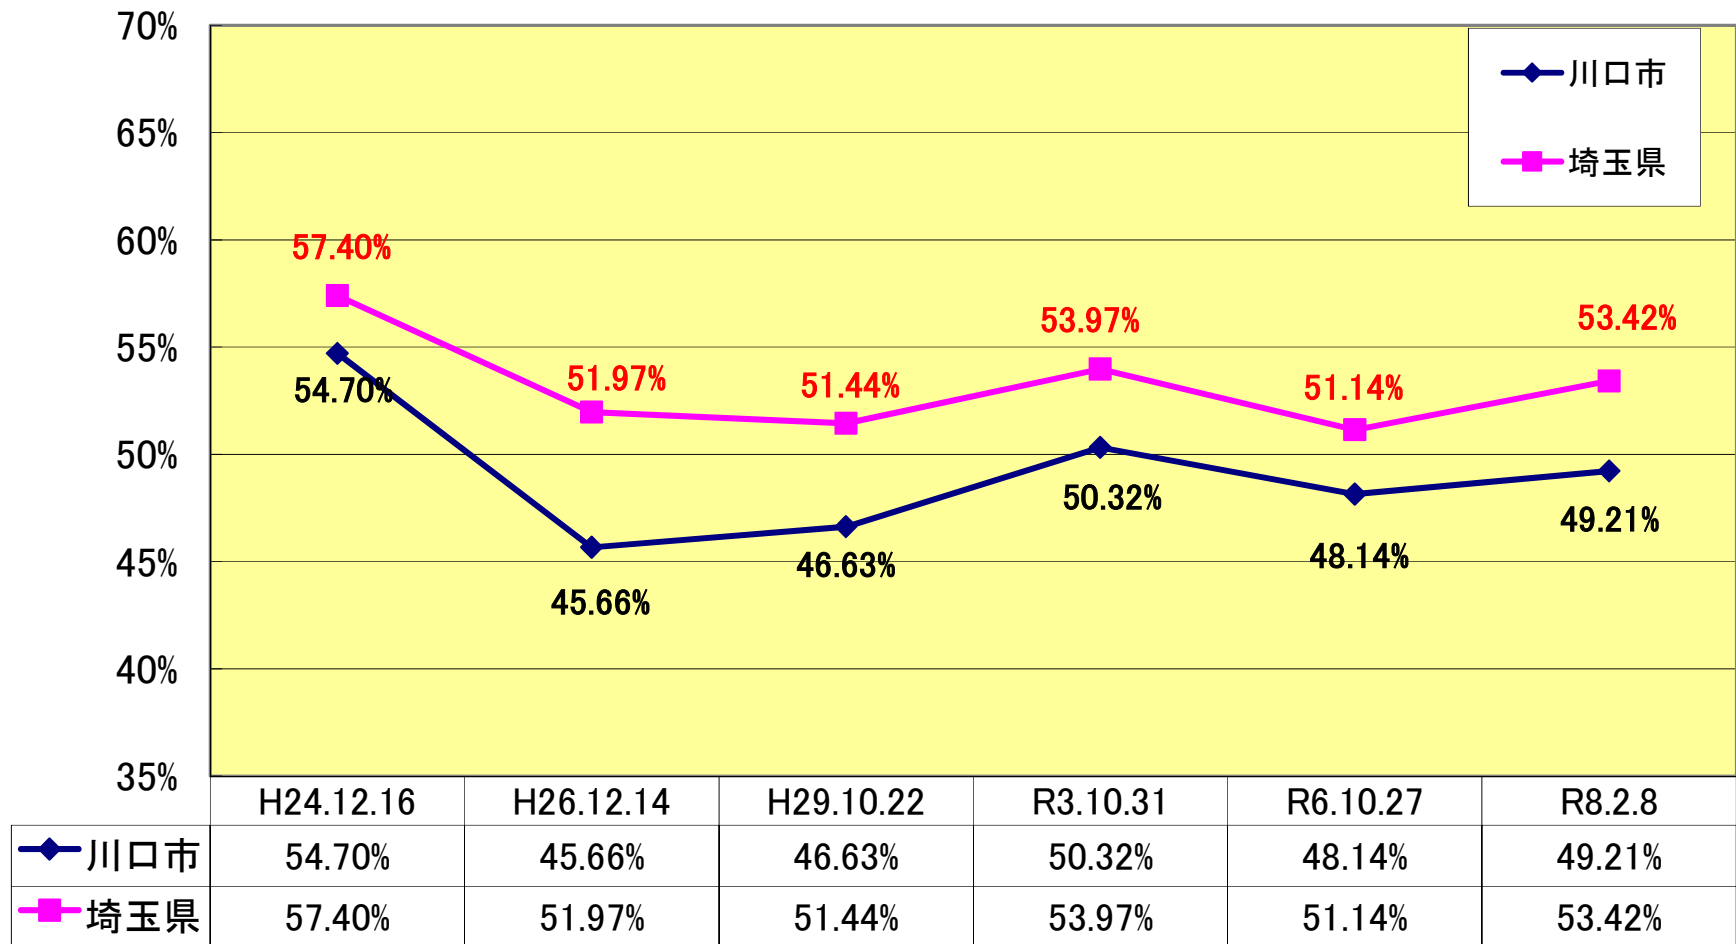

投票率の推移

～衆議院議員総選挙～

※選挙データは、小選挙区のものです。