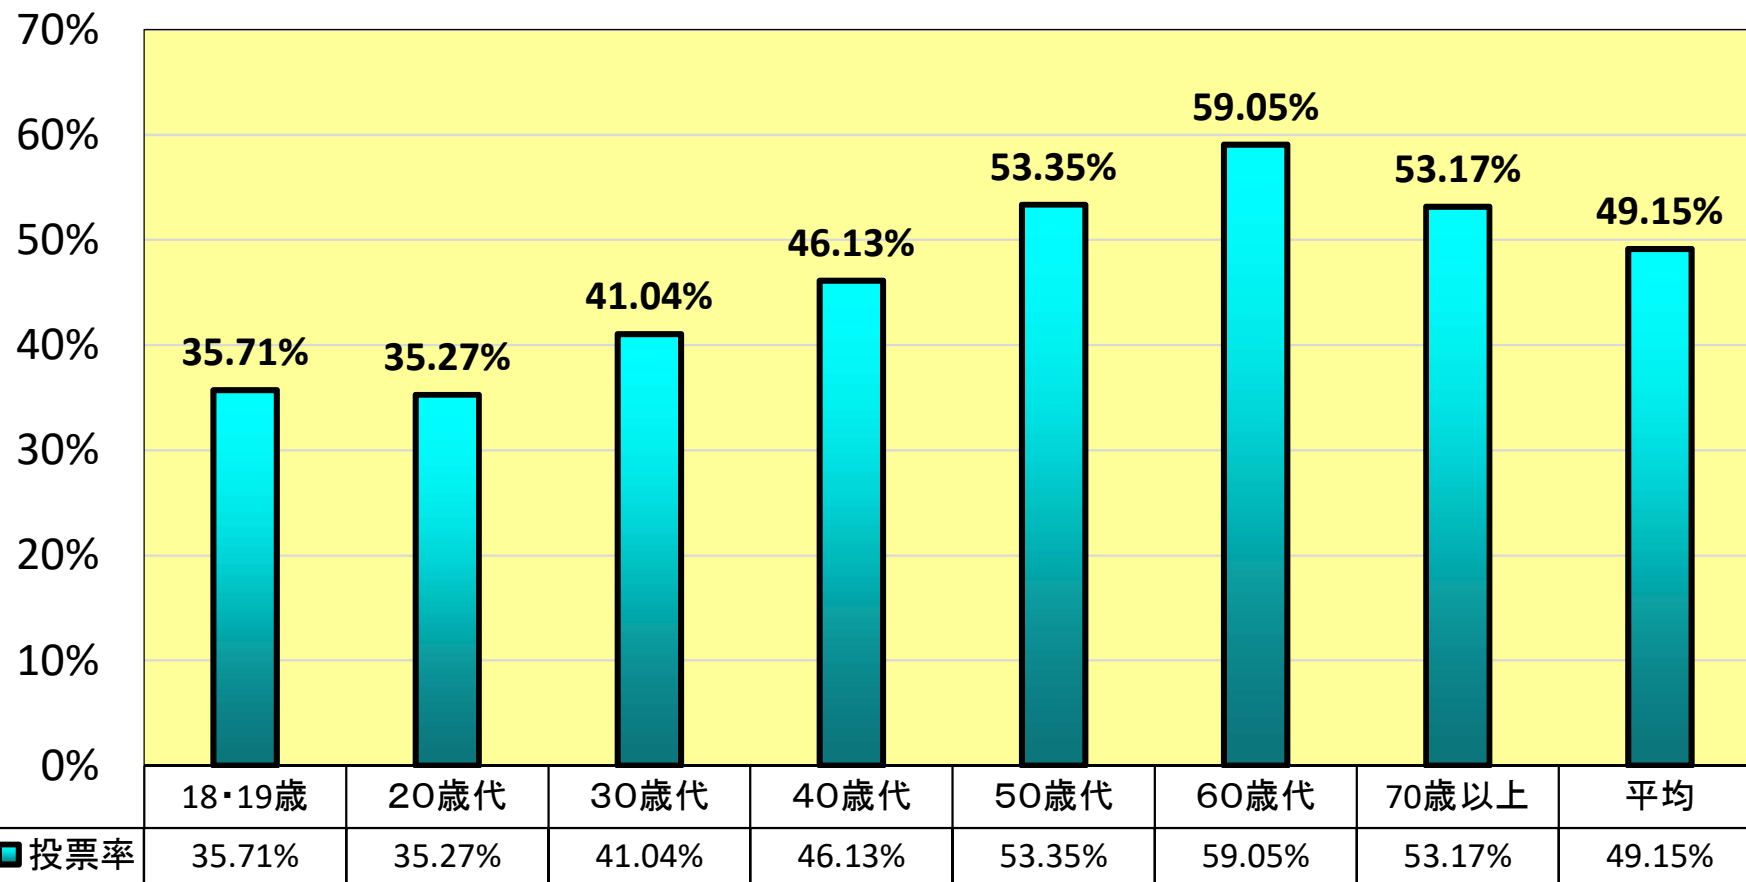

# 年代別投票率の状況

～令和8年2月8日執行 衆議院議員小選挙区選出議員選挙(埼玉県第2区)～

※この調べは、標準的な投票所(芝北公民館)を1か所抽出して集計したものです。

	18・19歳	20歳代	30歳代	40歳代	50歳代	60歳代	70歳以上	平均
男	48.65%	34.32%	38.65%	46.09%	51.87%	59.34%	56.56%	49.50%
女	23.75%	36.15%	43.70%	46.17%	54.97%	58.75%	50.59%	48.81%
計	35.71%	35.27%	41.04%	46.13%	53.35%	59.05%	53.17%	49.15%