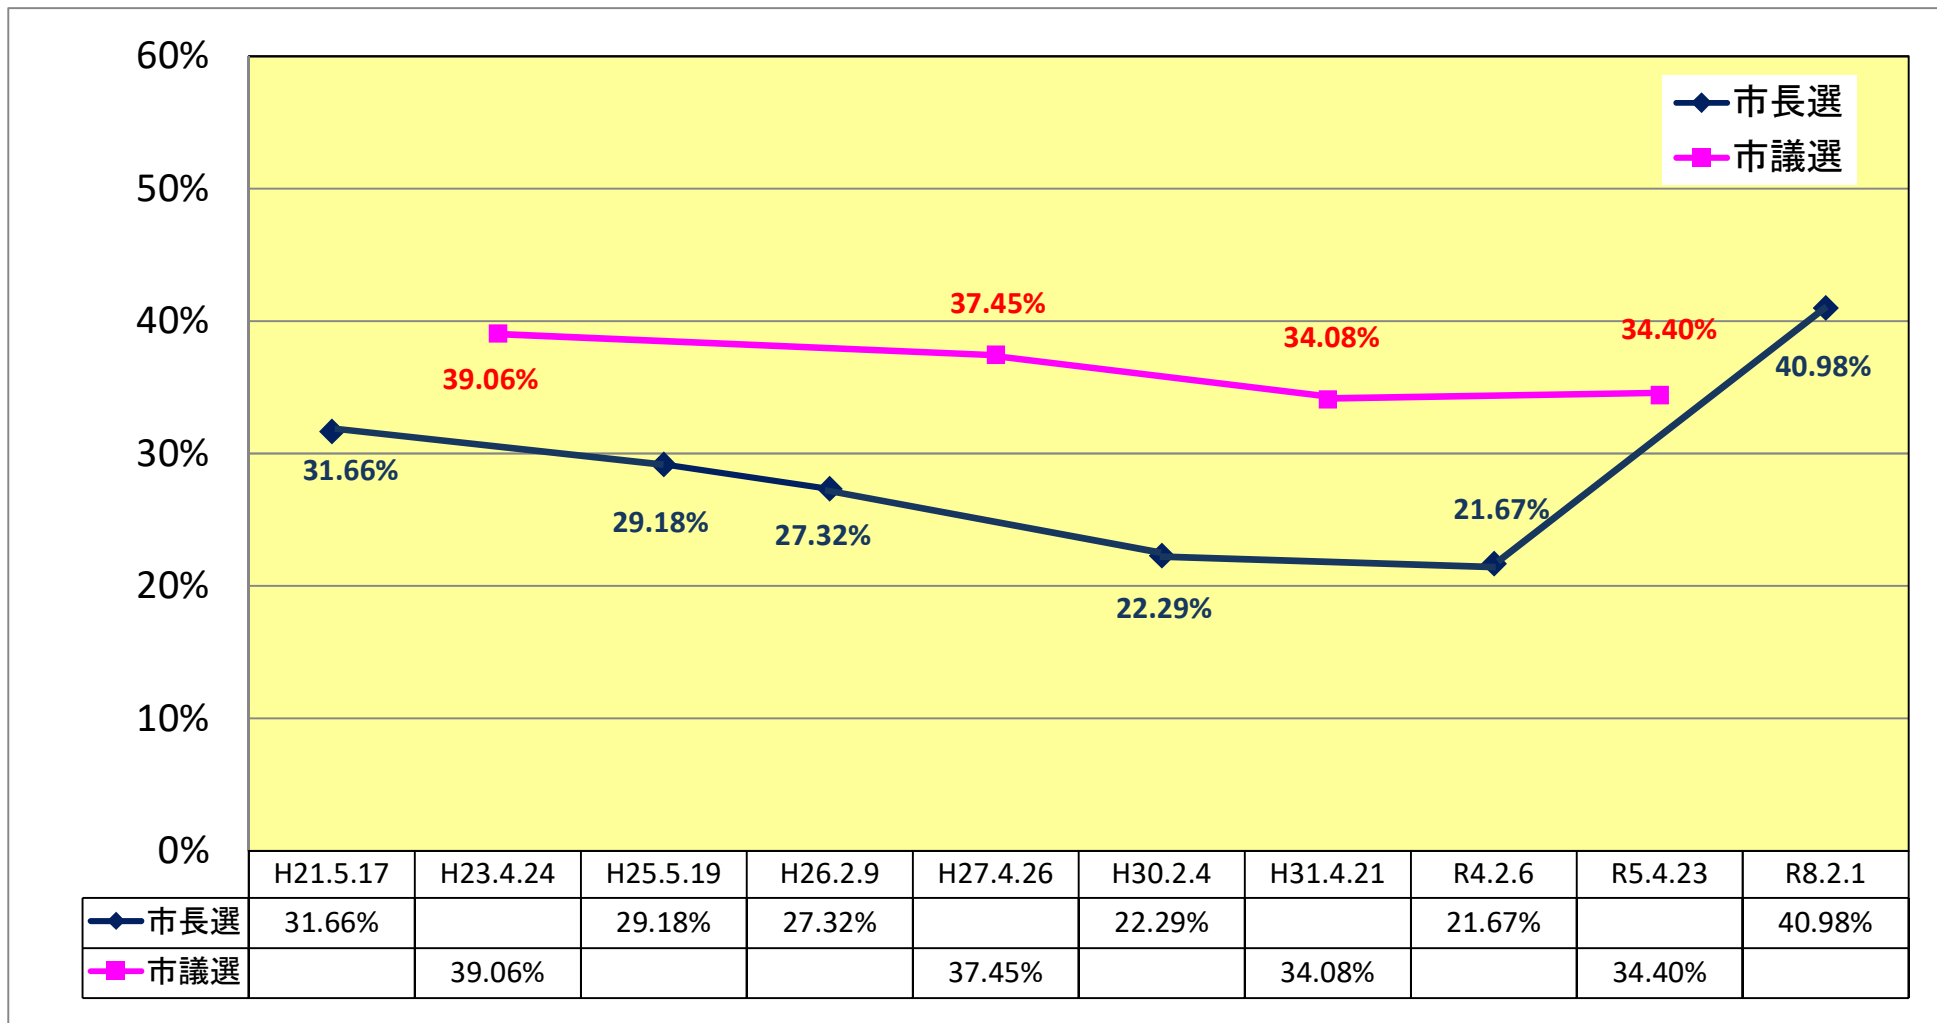

投票率の推移

～川口市の選挙～

※平成21年、26年、令和8年に行われた市議会議員補欠選挙のデータは含まれておりません。

※平成23年11月に行われた市議会議員増員選挙のデータは含まれておりません。