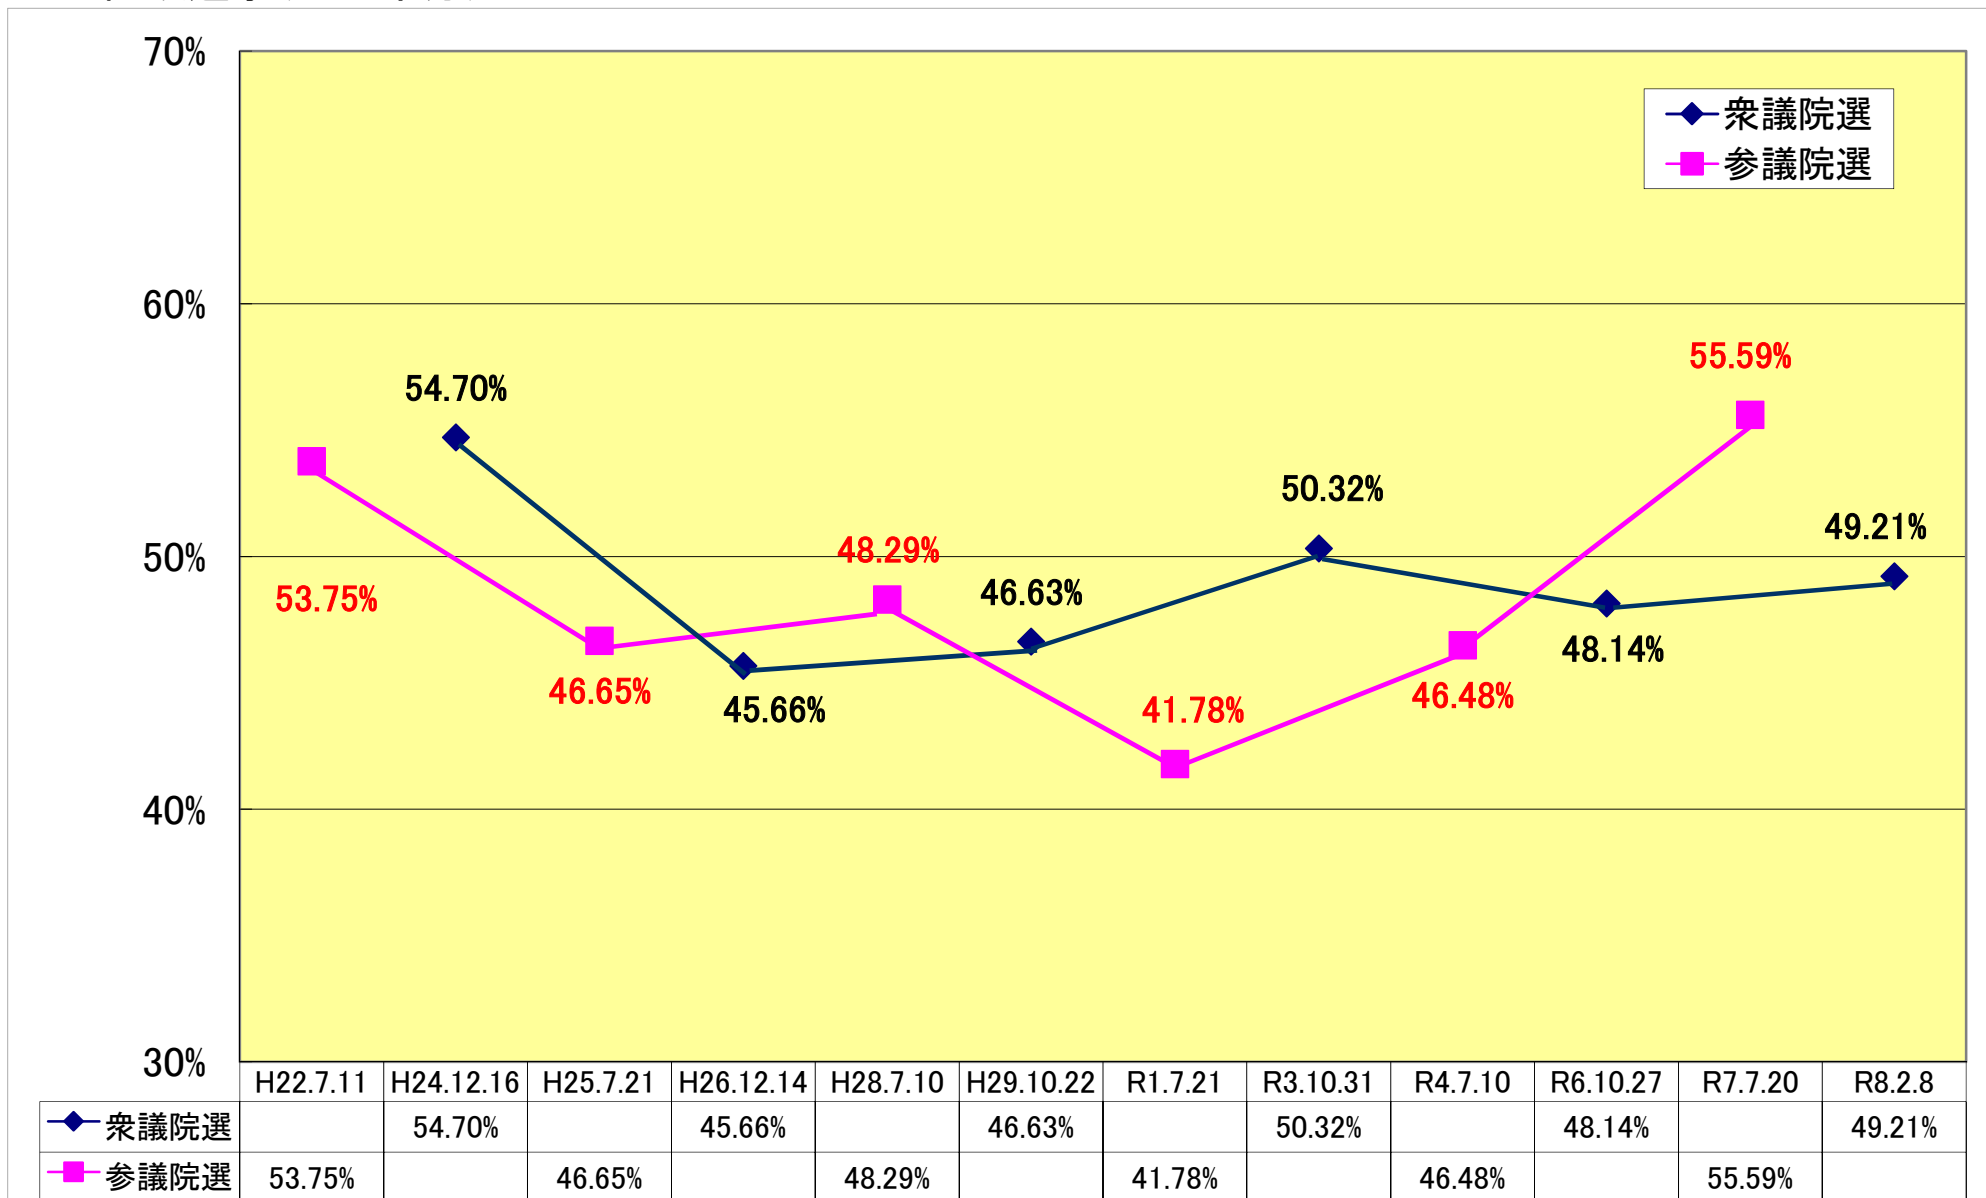

投票率の推移

～国政選挙(川口市分)～

※衆議院議員総選挙のデータは、小選挙区のもので、また、2区と15区(R6.10.27以降は3区)を合わせたデータを使用しています。

※参議院議員通常選挙のデータは、埼玉県選出のもので、また、令和元年に行われた補欠選挙のデータは含まれていません。