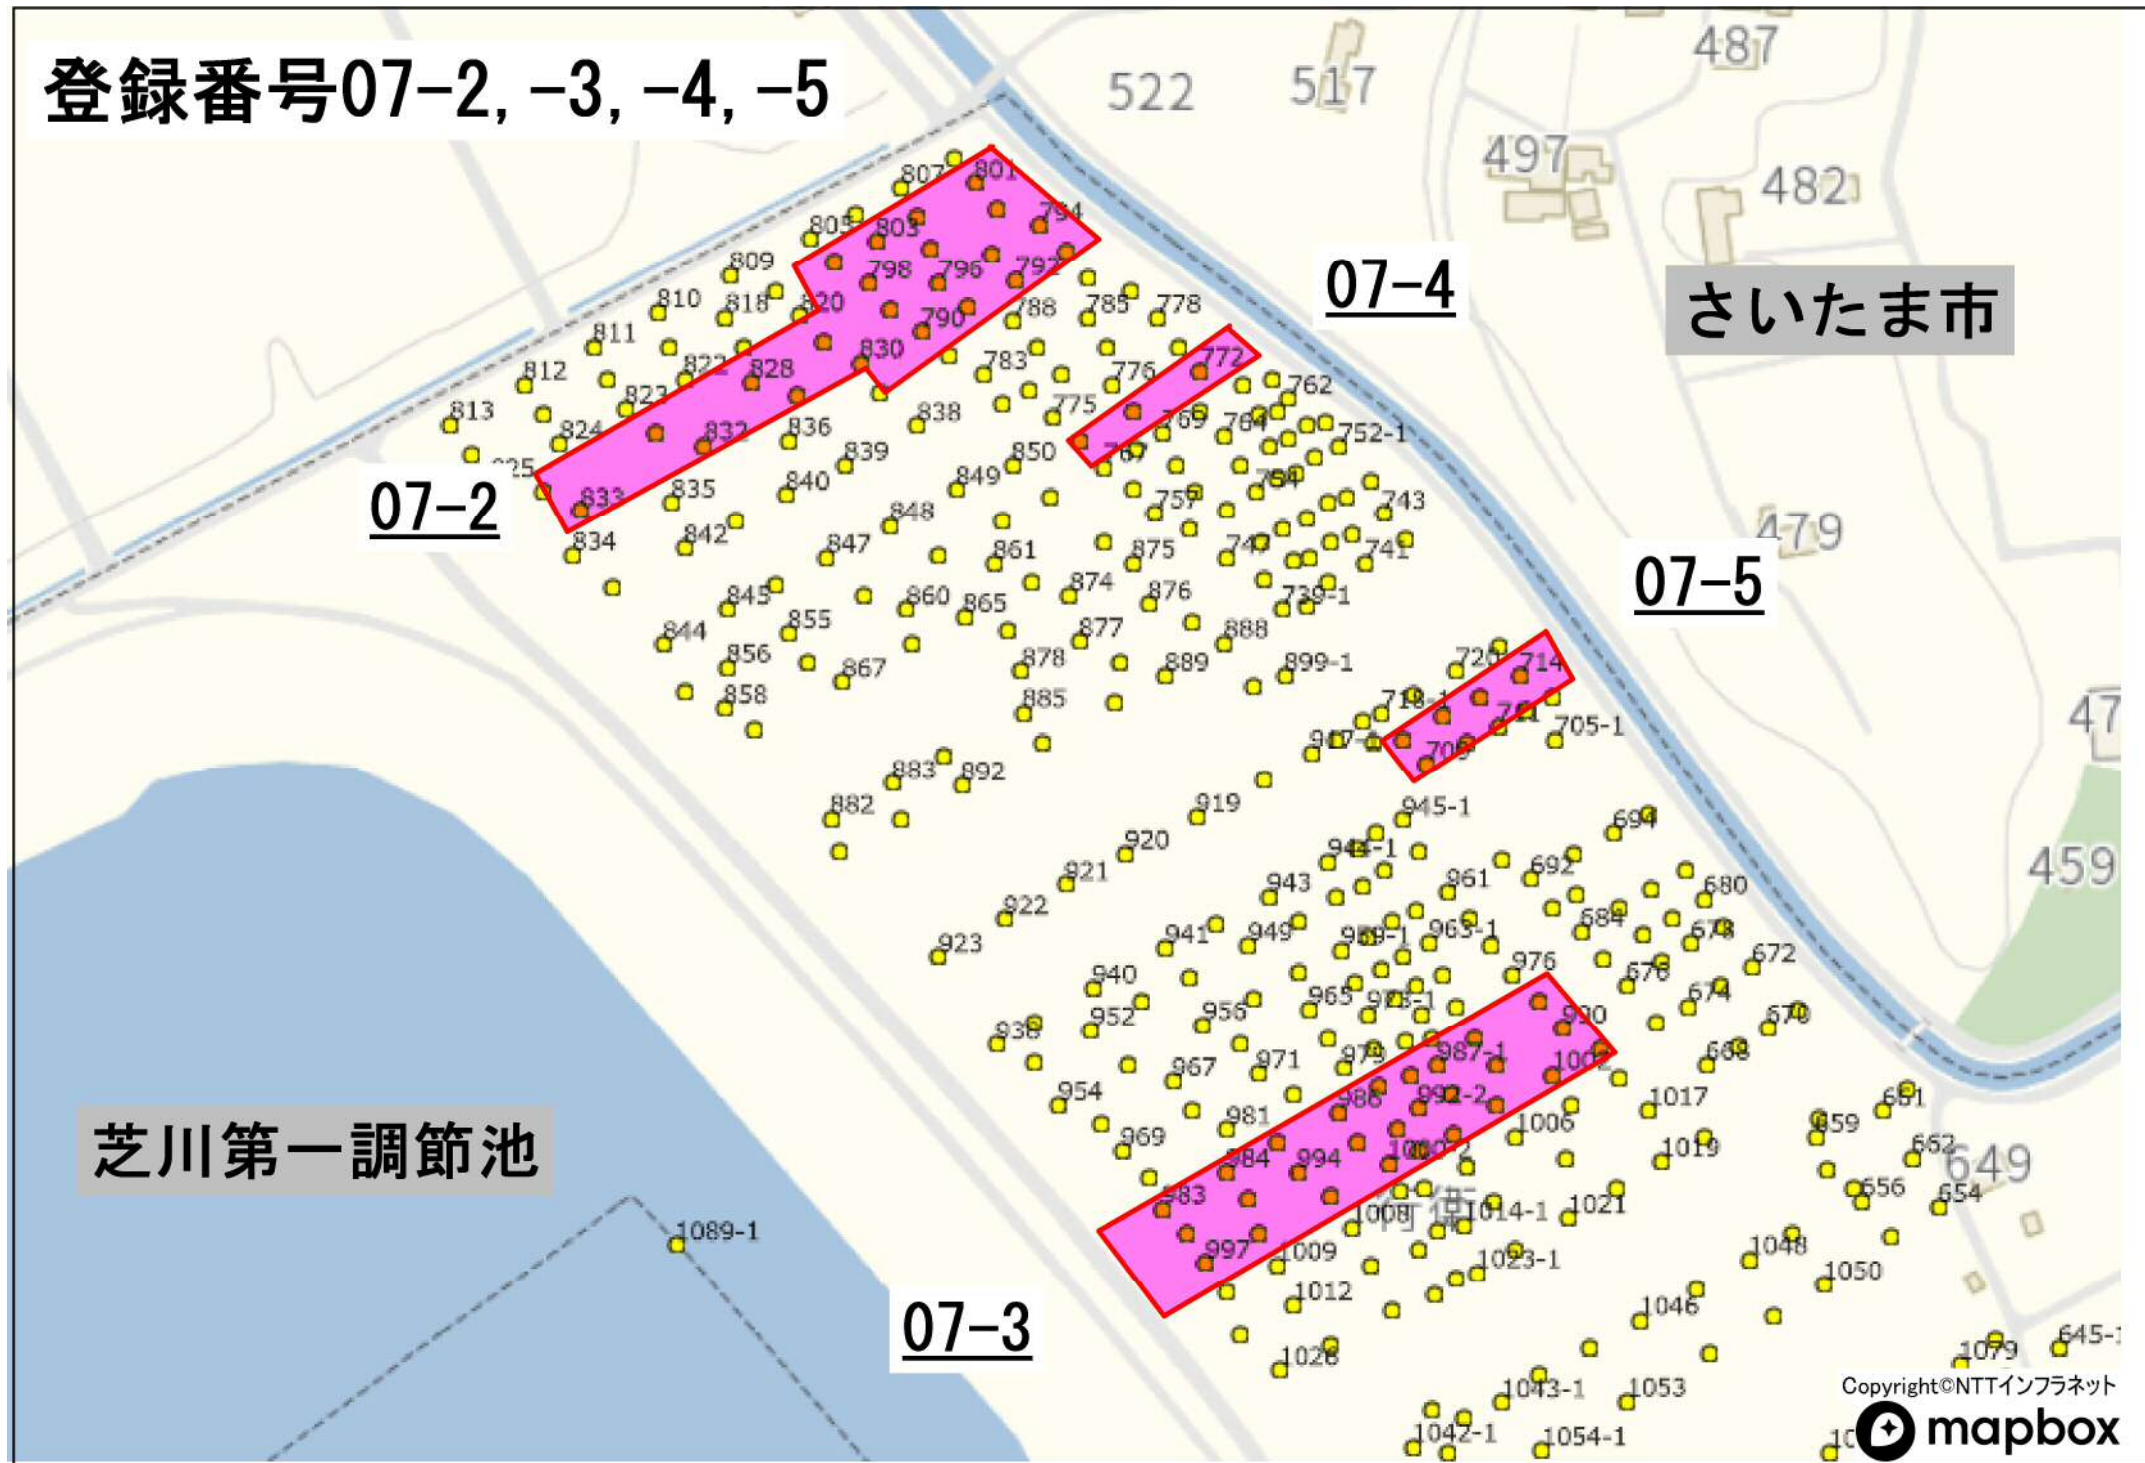

# 登録番号07-2, -3, -4, -5

# 登録番号07-6

07-6

根運動場 (休)

大字木曾呂字窪下164-1 外4筆

大字木曾呂字窪下136-1 外3筆

道合坂上

たたら荘前通り

登録番号07-10

大字道合字高木前1249-1

神根浄水場

07-10

大字道合字高木前1215 外5筆 1-5

神根浄水場