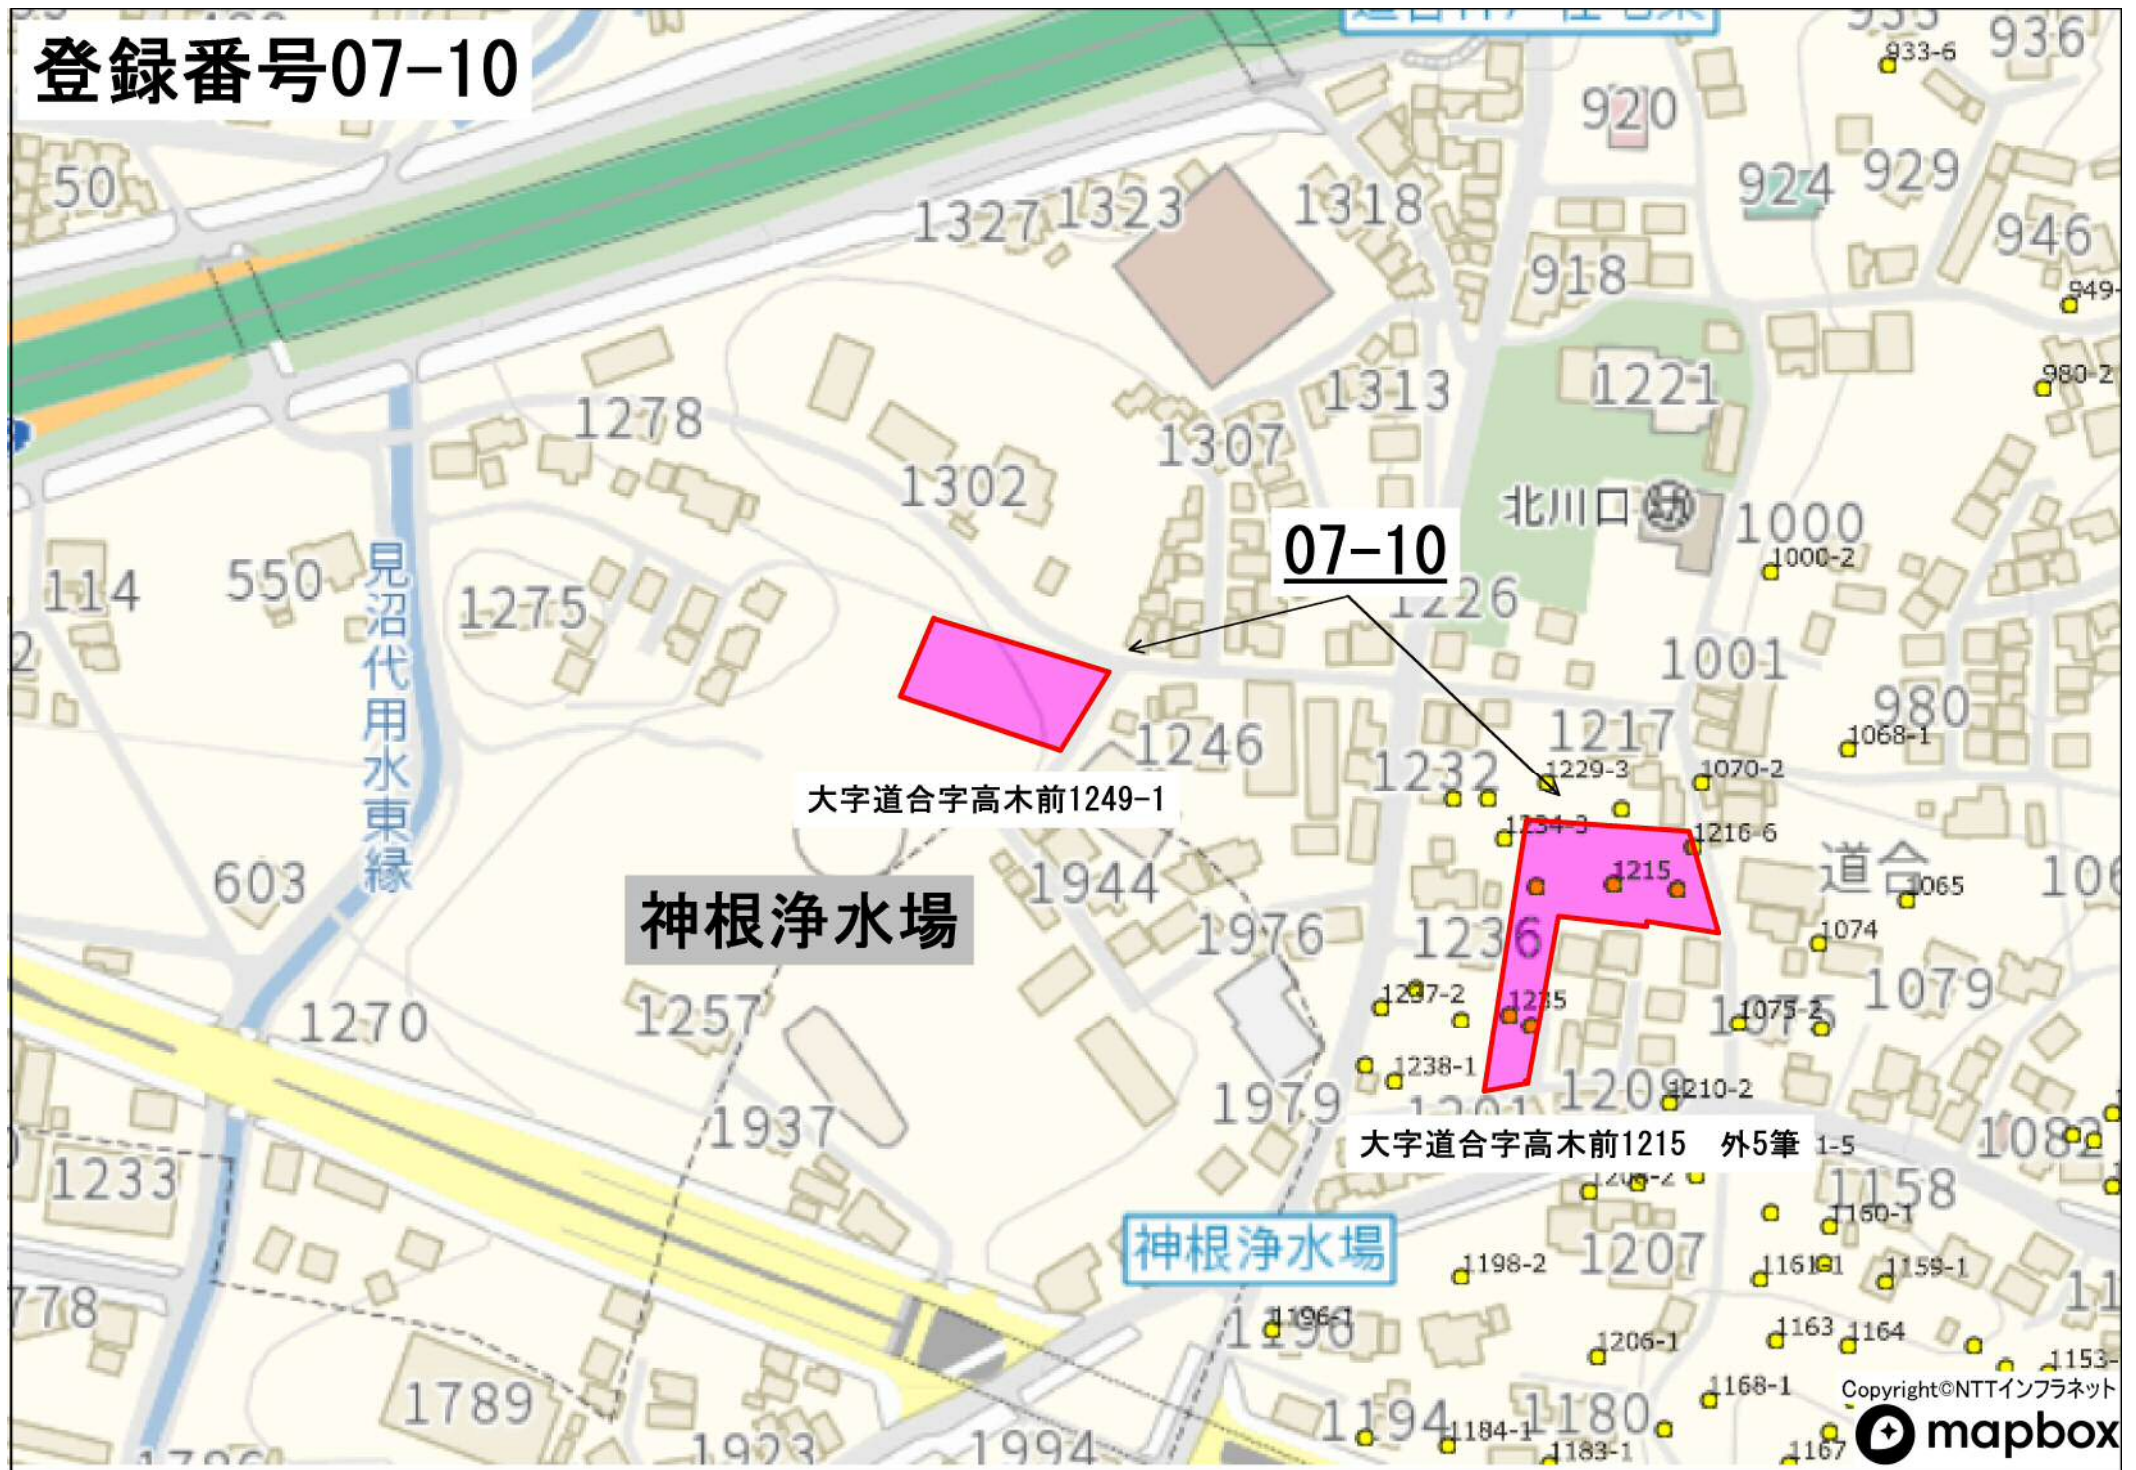

# 登録番号07-6

07-6

根運動場 (休)

大字木曾呂字窪下164-1 外4筆

大字木曾呂字窪下136-1 外3筆

道合坂上

たたら荘前通り

登録番号07-10