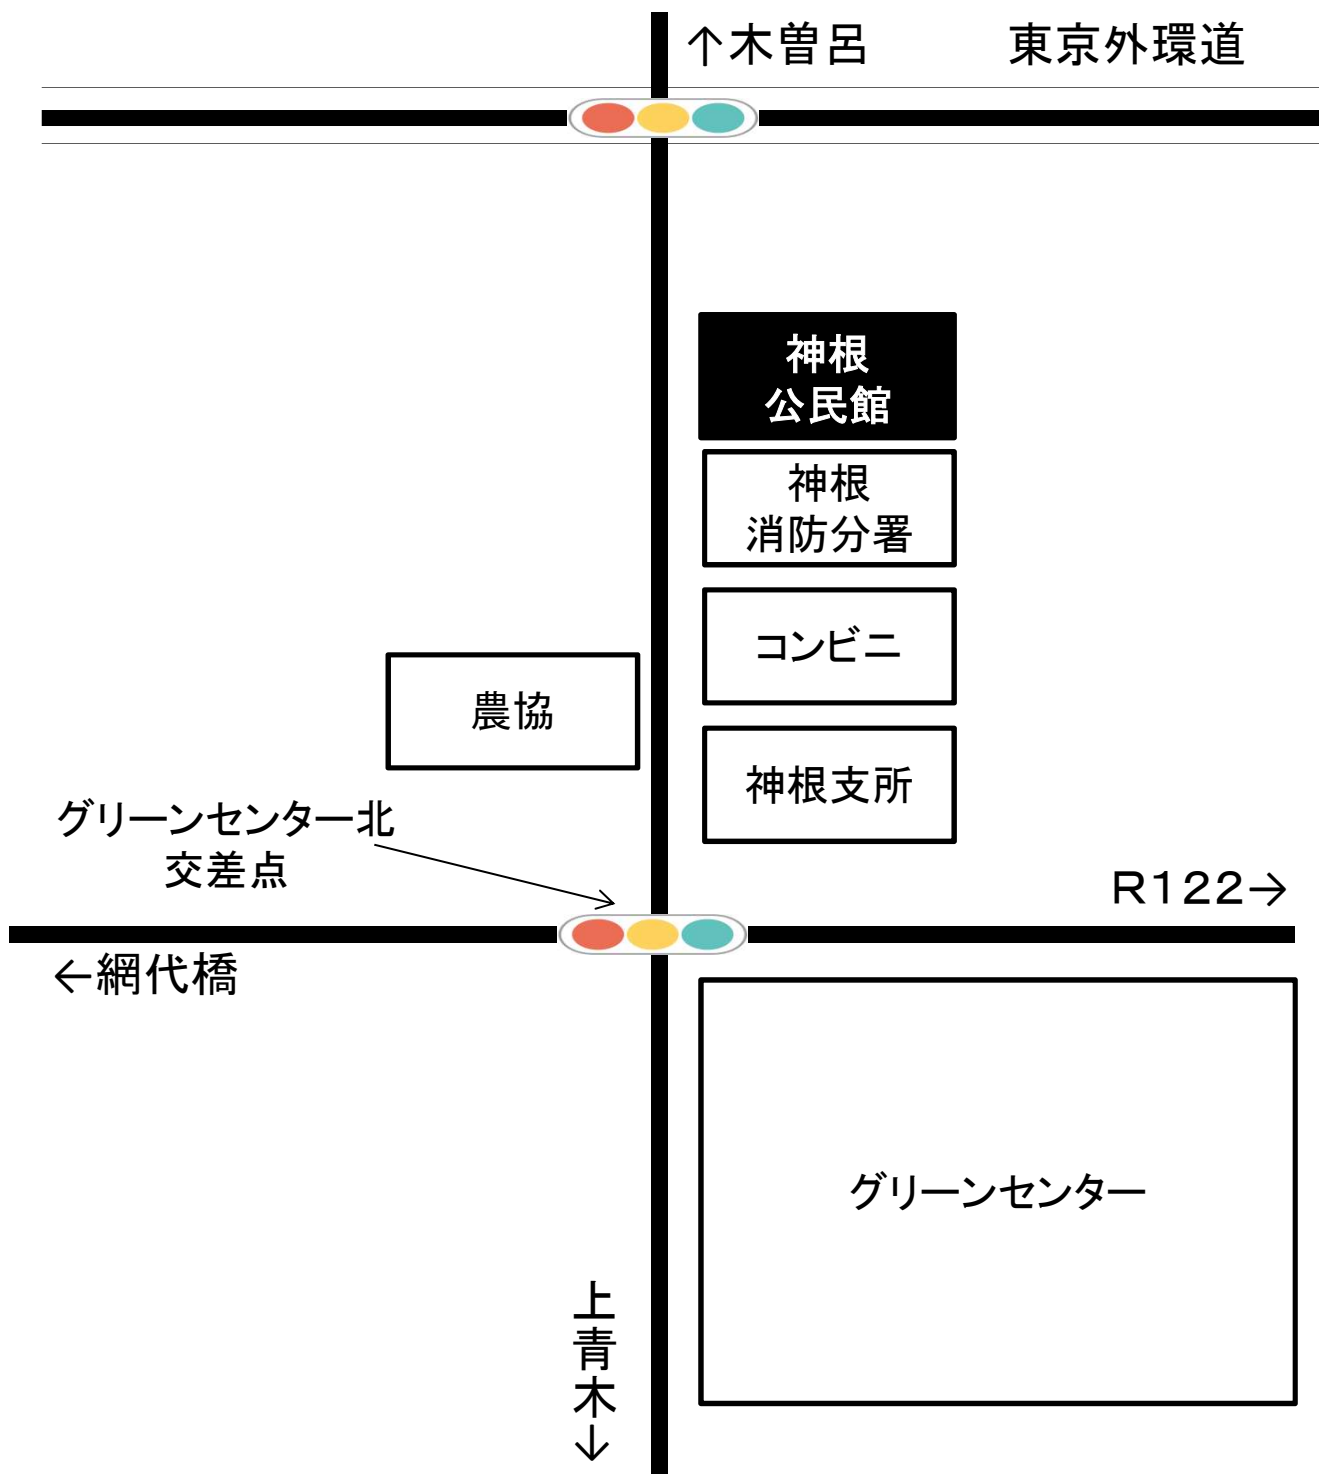

A-1・11 神根公民館

川口市神戸29

A-2・5・22・28・29

地域保健センター

川口市南町1-9-20

A-3 青木会館

川口市青木3-3-1

A-4・8・10・18・26 C-1・2

鳩ヶ谷庁舎

川口市三ツ和1-14-3

A-6 南平公民館

川口市元郷6-14-1

A-7 青木東公民館

川口市青木2-11-33

A-12 戸塚公民館

川口市戸塚東3-7-1

A-9・13・19 青木公民館

川口市中青木3-18-7

A-14 芝園公民館

川口市芝園町3

A-15・23

戸塚スポーツセンター

川口市戸塚南3-22-1

A-17 芝西公民館

川口市大字小谷場237

A-20 新郷公民館

川口市東本郷1184

A-21 芝スポーツセンター

川口市芝高木2-12-52

A-24 芝公民館

川口市大字芝3905

A-25 安行スポーツセンター