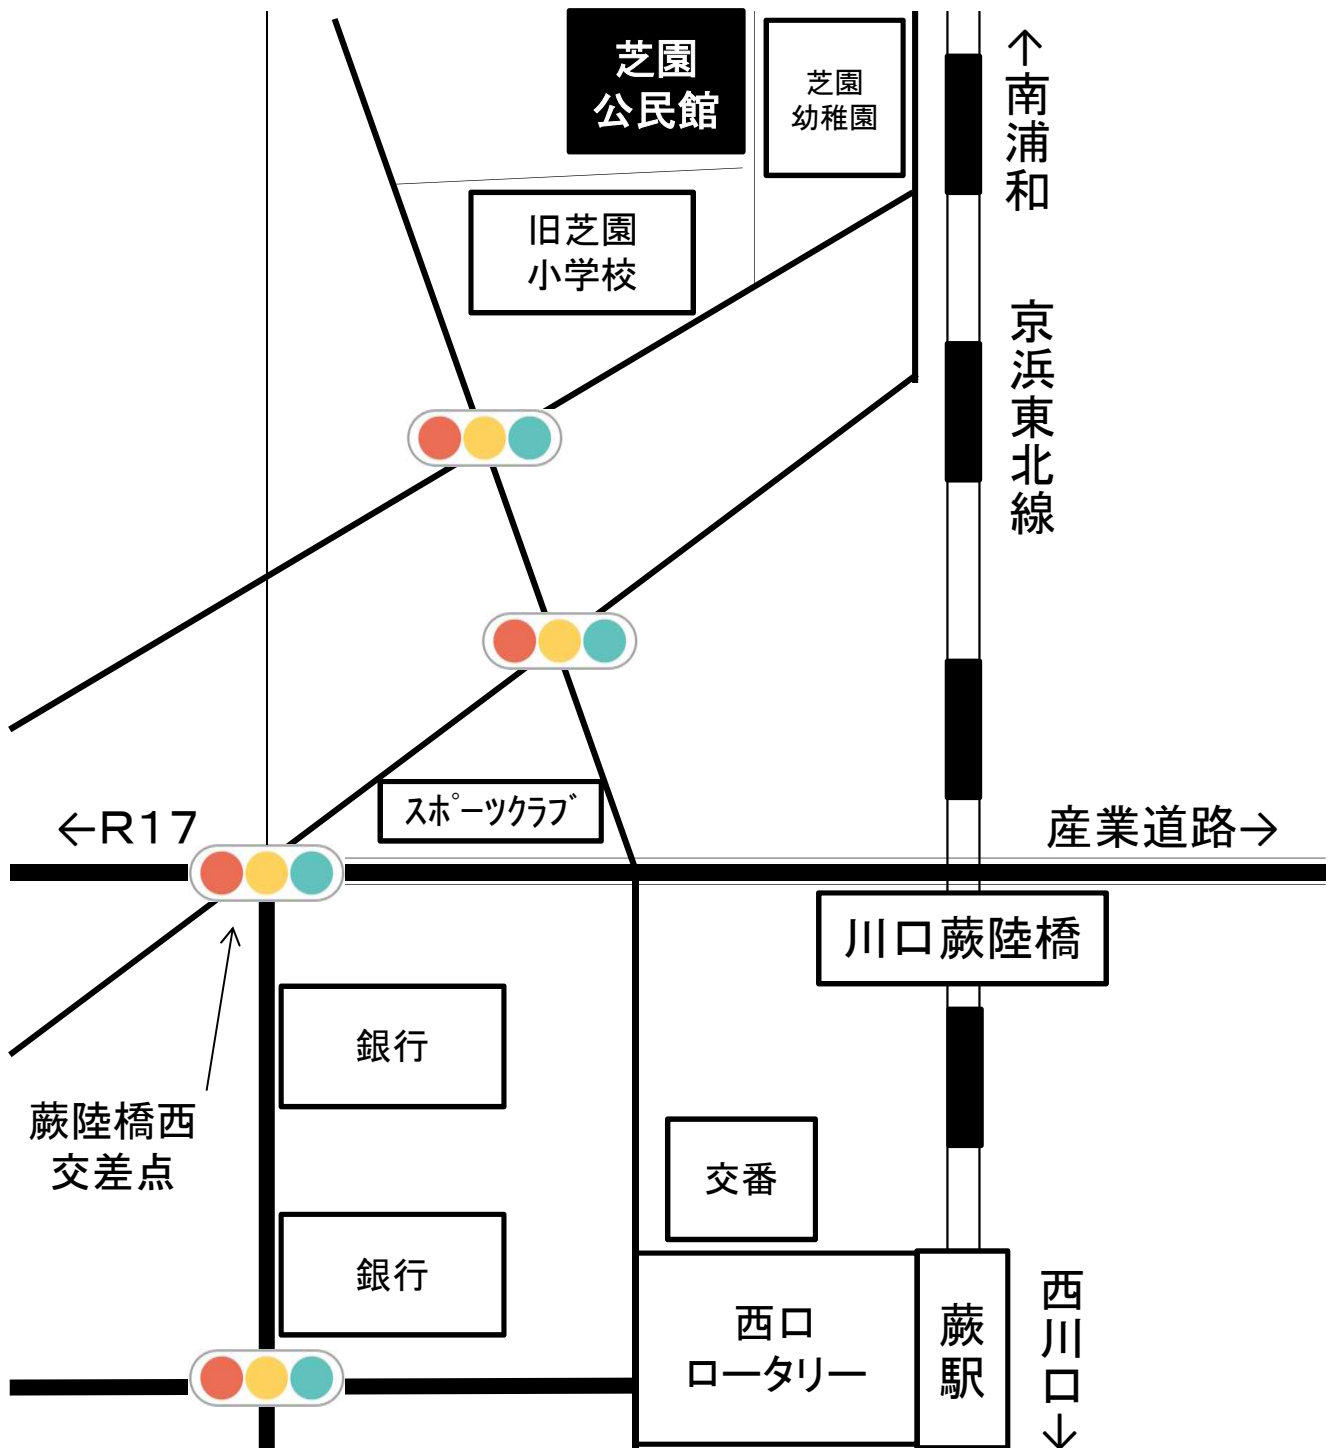

A-1・11 神根公民館

川口市神戸29

A-2・5・22・28・29

地域保健センター

川口市南町1-9-20

A-3 青木会館

川口市青木3-3-1

A-4・8・10・18・26 C-1・2

鳩ヶ谷庁舎

川口市三ツ和1-14-3

A-6 南平公民館

川口市元郷6-14-1

A-7 青木東公民館

川口市青木2-11-33

A-12 戸塚公民館

川口市戸塚東3-7-1

A-9・13・19 青木公民館

川口市中青木3-18-7

A-14 芝園公民館

川口市芝園町3

A-15・23

戸塚スポーツセンター

川口市戸塚南3-22-1

A-17 芝西公民館

川口市大字小谷場237

A-20 新郷公民館

川口市東本郷1184

A-21 芝スポーツセンター

川口市芝高木2-12-52

A-24 芝公民館

川口市大字芝3905

A-25 安行スポーツセンター