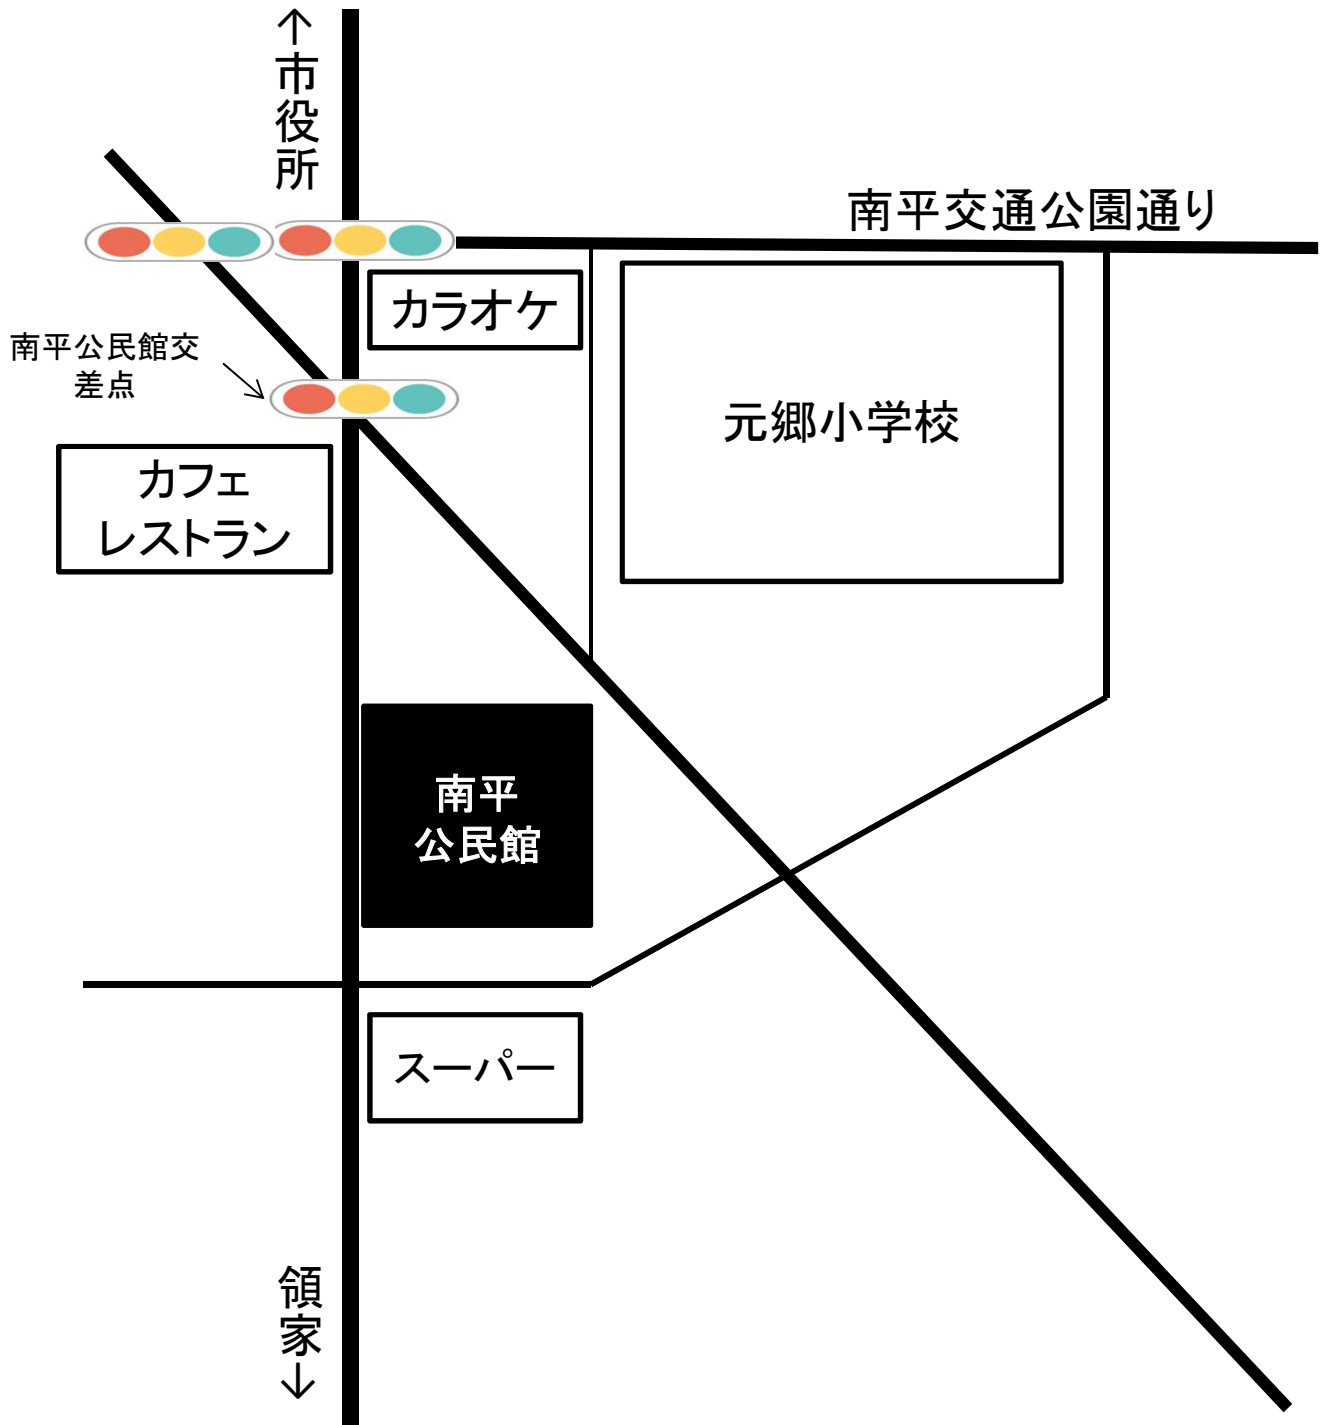

A-1・11 神根公民館

川口市神戸29

A-2・5・22・28・29

地域保健センター

川口市南町1-9-20

A-3 青木会館

川口市青木3-3-1

A-4・8・10・18・26 C-1・2

鳩ヶ谷庁舎

川口市三ツ和1-14-3

A-6 南平公民館

川口市元郷6-14-1

A-7 青木東公民館

川口市青木2-11-33

A-12 戸塚公民館

川口市戸塚東3-7-1

A-9・13・19 青木公民館

川口市中青木3-18-7

A-14 芝園公民館

川口市芝園町3

A-15・23

戸塚スポーツセンター

川口市戸塚南3-22-1

A-17 芝西公民館

川口市大字小谷場237

A-20 新郷公民館

川口市東本郷1184

A-21 芝スポーツセンター

川口市芝高木2-12-52

A-24 芝公民館

川口市大字芝3905

A-25 安行スポーツセンター