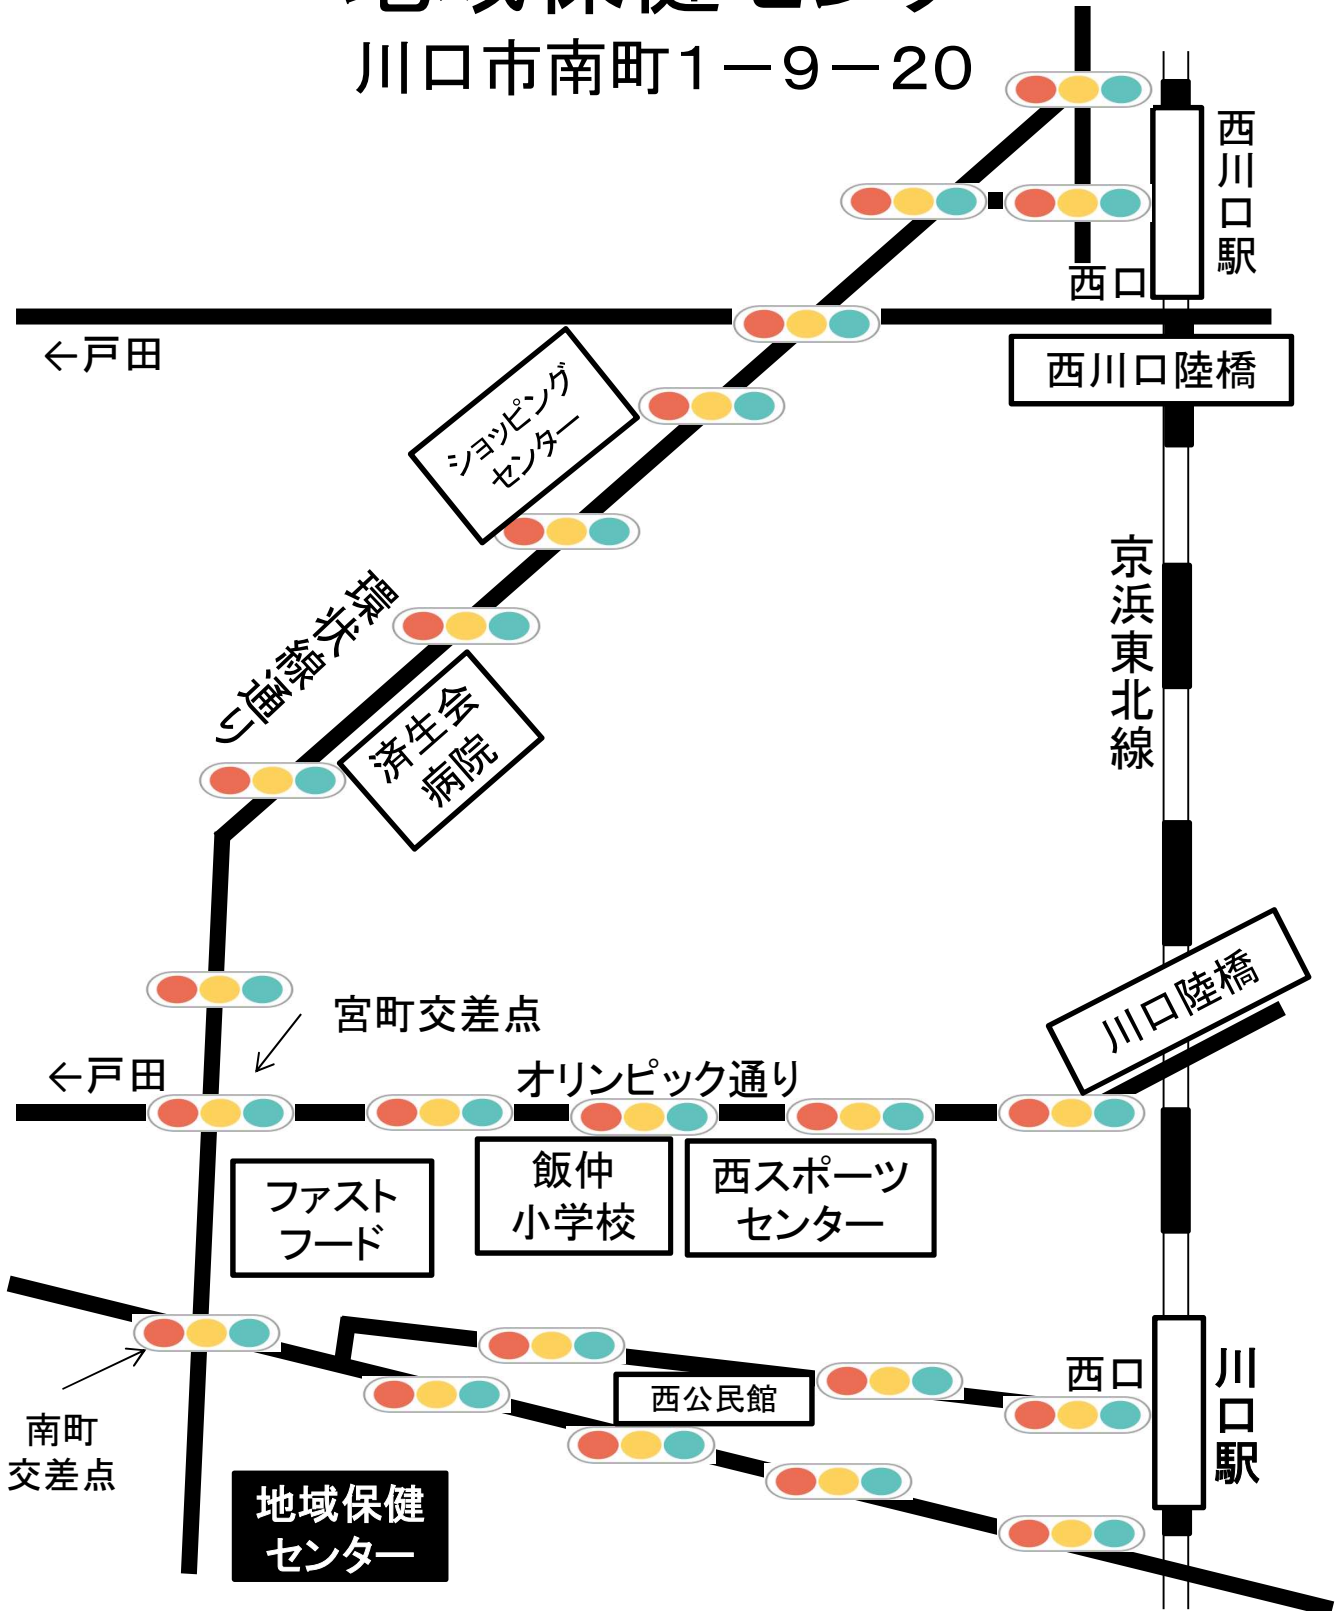

A-1・11 神根公民館

川口市神戸29

A-2・5・22・28・29

地域保健センター

川口市南町1-9-20

A-3 青木会館

川口市青木3-3-1

A-4・8・10・18・26 C-1・2

鳩ヶ谷庁舎

川口市三ツ和1-14-3

A-6 南平公民館

川口市元郷6-14-1

A-7 青木東公民館

川口市青木2-11-33

A-12 戸塚公民館

川口市戸塚東3-7-1

A-9・13・19 青木公民館

川口市中青木3-18-7

A-14 芝園公民館

川口市芝園町3

A-15・23

戸塚スポーツセンター

川口市戸塚南3-22-1

A-17 芝西公民館

川口市大字小谷場237

A-20 新郷公民館

川口市東本郷1184

A-21 芝スポーツセンター

川口市芝高木2-12-52

A-24 芝公民館

川口市大字芝3905

A-25 安行スポーツセンター