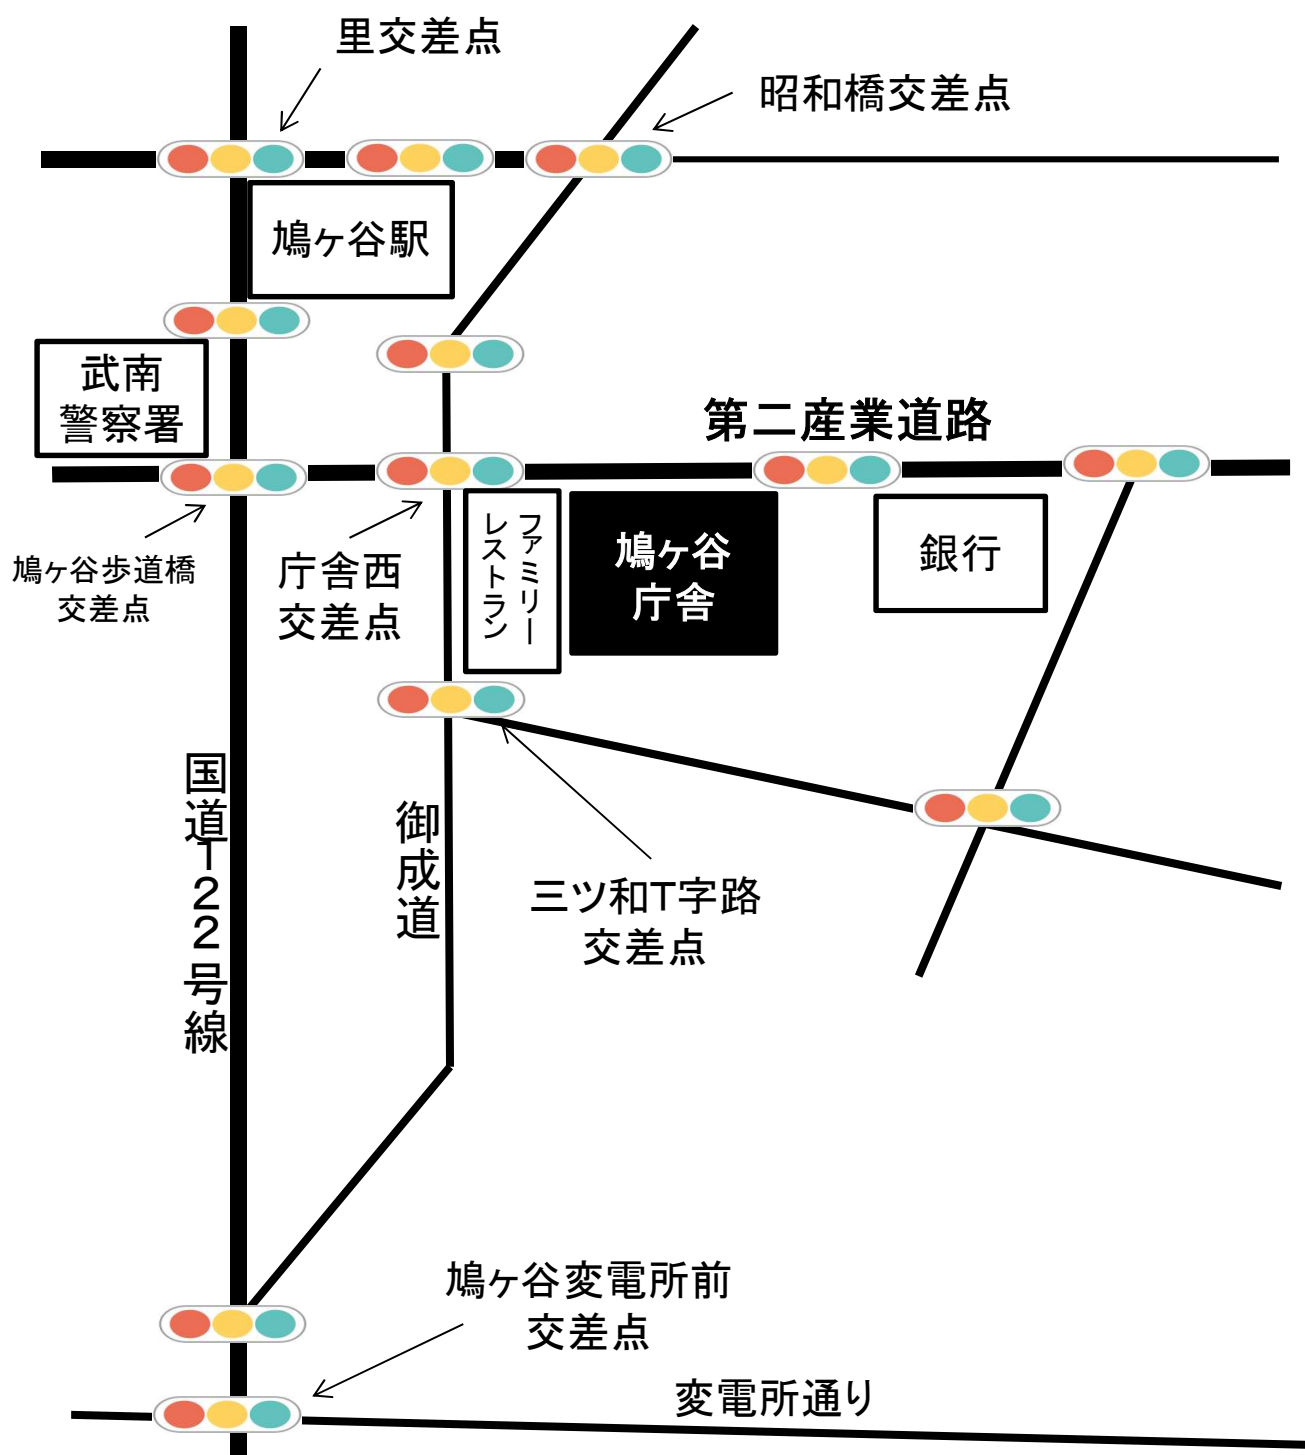

A-1・11 神根公民館

川口市神戸29

A-2・5・22・28・29

地域保健センター

川口市南町1-9-20

A-3 青木会館

川口市青木3-3-1

A-4・8・10・18・26 C-1・2

鳩ヶ谷庁舎

川口市三ツ和1-14-3

A-6 南平公民館

川口市元郷6-14-1

A-7 青木東公民館

川口市青木2-11-33

A-12 戸塚公民館

川口市戸塚東3-7-1

A-9・13・19 青木公民館

川口市中青木3-18-7

A-14 芝園公民館

川口市芝園町3

A-15・23

戸塚スポーツセンター

川口市戸塚南3-22-1

A-17 芝西公民館

川口市大字小谷場237

A-20 新郷公民館

川口市東本郷1184

A-21 芝スポーツセンター

川口市芝高木2-12-52

A-24 芝公民館

川口市大字芝3905

A-25 安行スポーツセンター