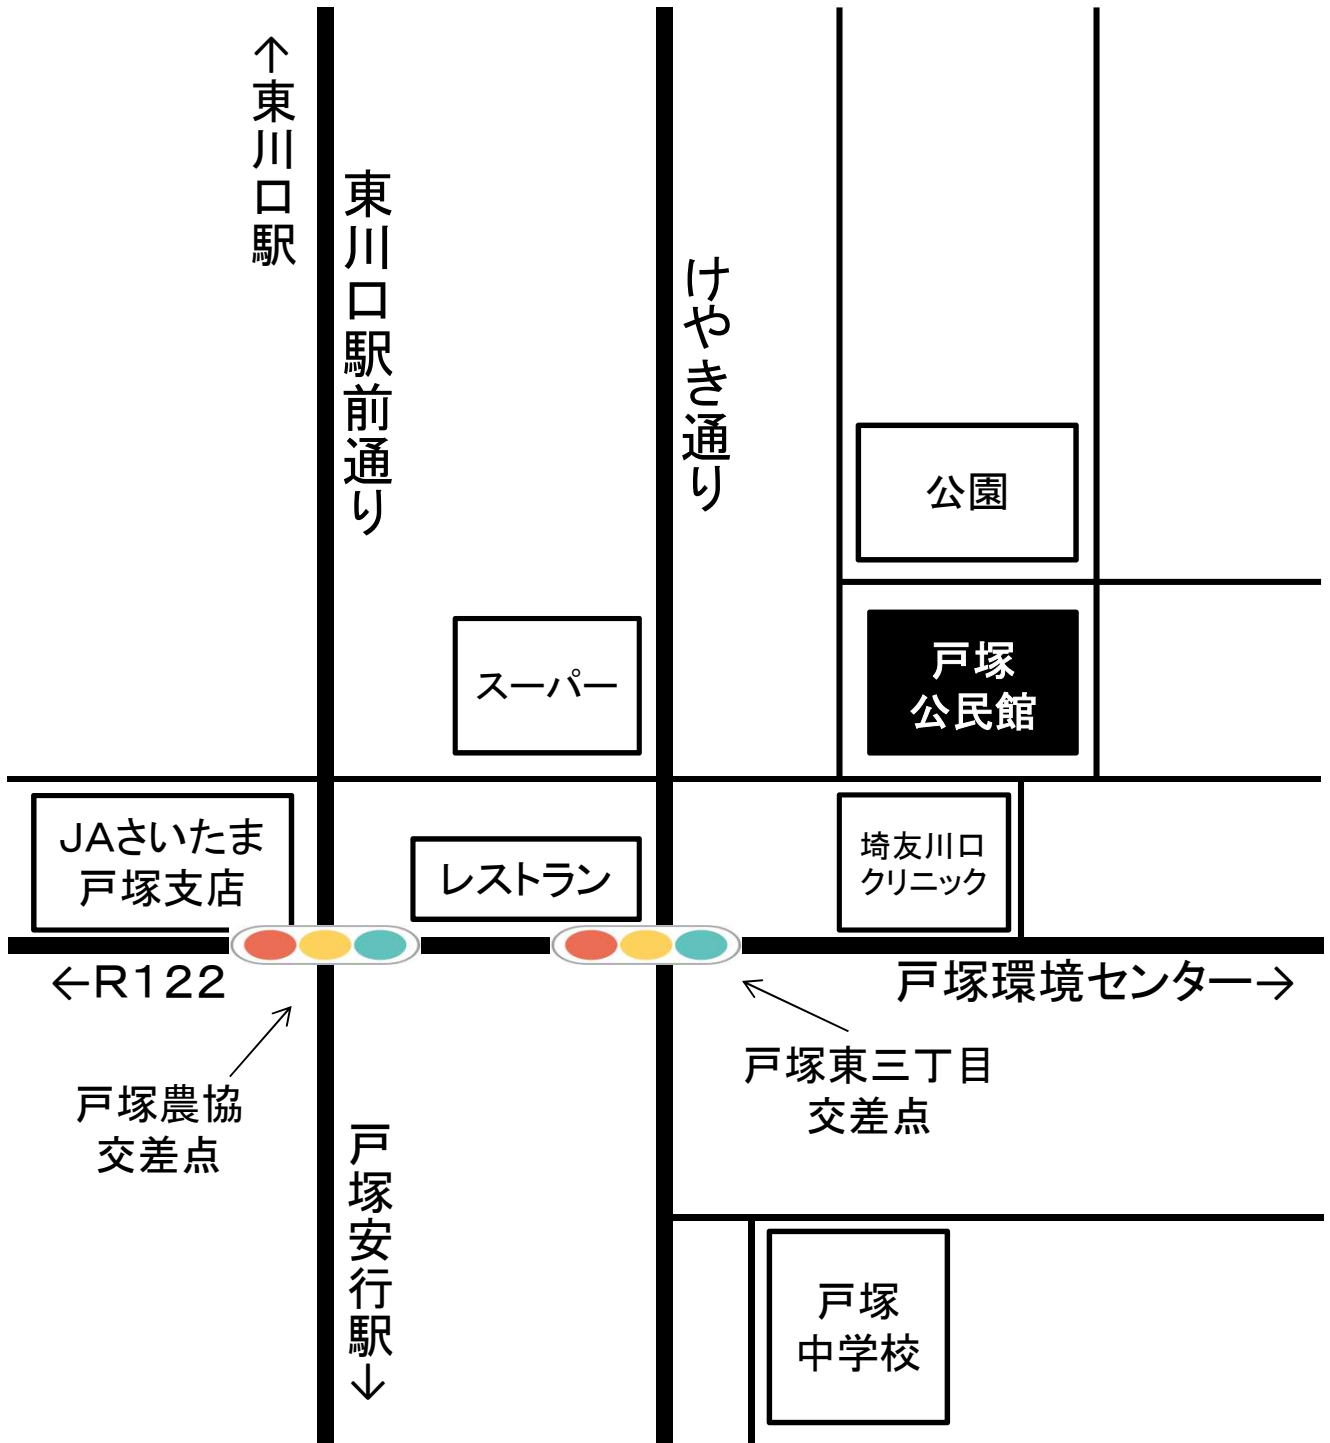

A-1・11 神根公民館

川口市神戸29

A-2・5・22・28・29

地域保健センター

川口市南町1-9-20

A-3 青木会館

川口市青木3-3-1

A-4・8・10・18・26 C-1・2

鳩ヶ谷庁舎

川口市三ツ和1-14-3

A-6 南平公民館

川口市元郷6-14-1

A-7 青木東公民館

川口市青木2-11-33

A-12 戸塚公民館

川口市戸塚東3-7-1

A-9・13・19 青木公民館

川口市中青木3-18-7

A-14 芝園公民館

川口市芝園町3

A-15・23

戸塚スポーツセンター

川口市戸塚南3-22-1

A-17 芝西公民館

川口市大字小谷場237

A-20 新郷公民館

川口市東本郷1184

A-21 芝スポーツセンター

川口市芝高木2-12-52

A-24 芝公民館

川口市大字芝3905

A-25 安行スポーツセンター