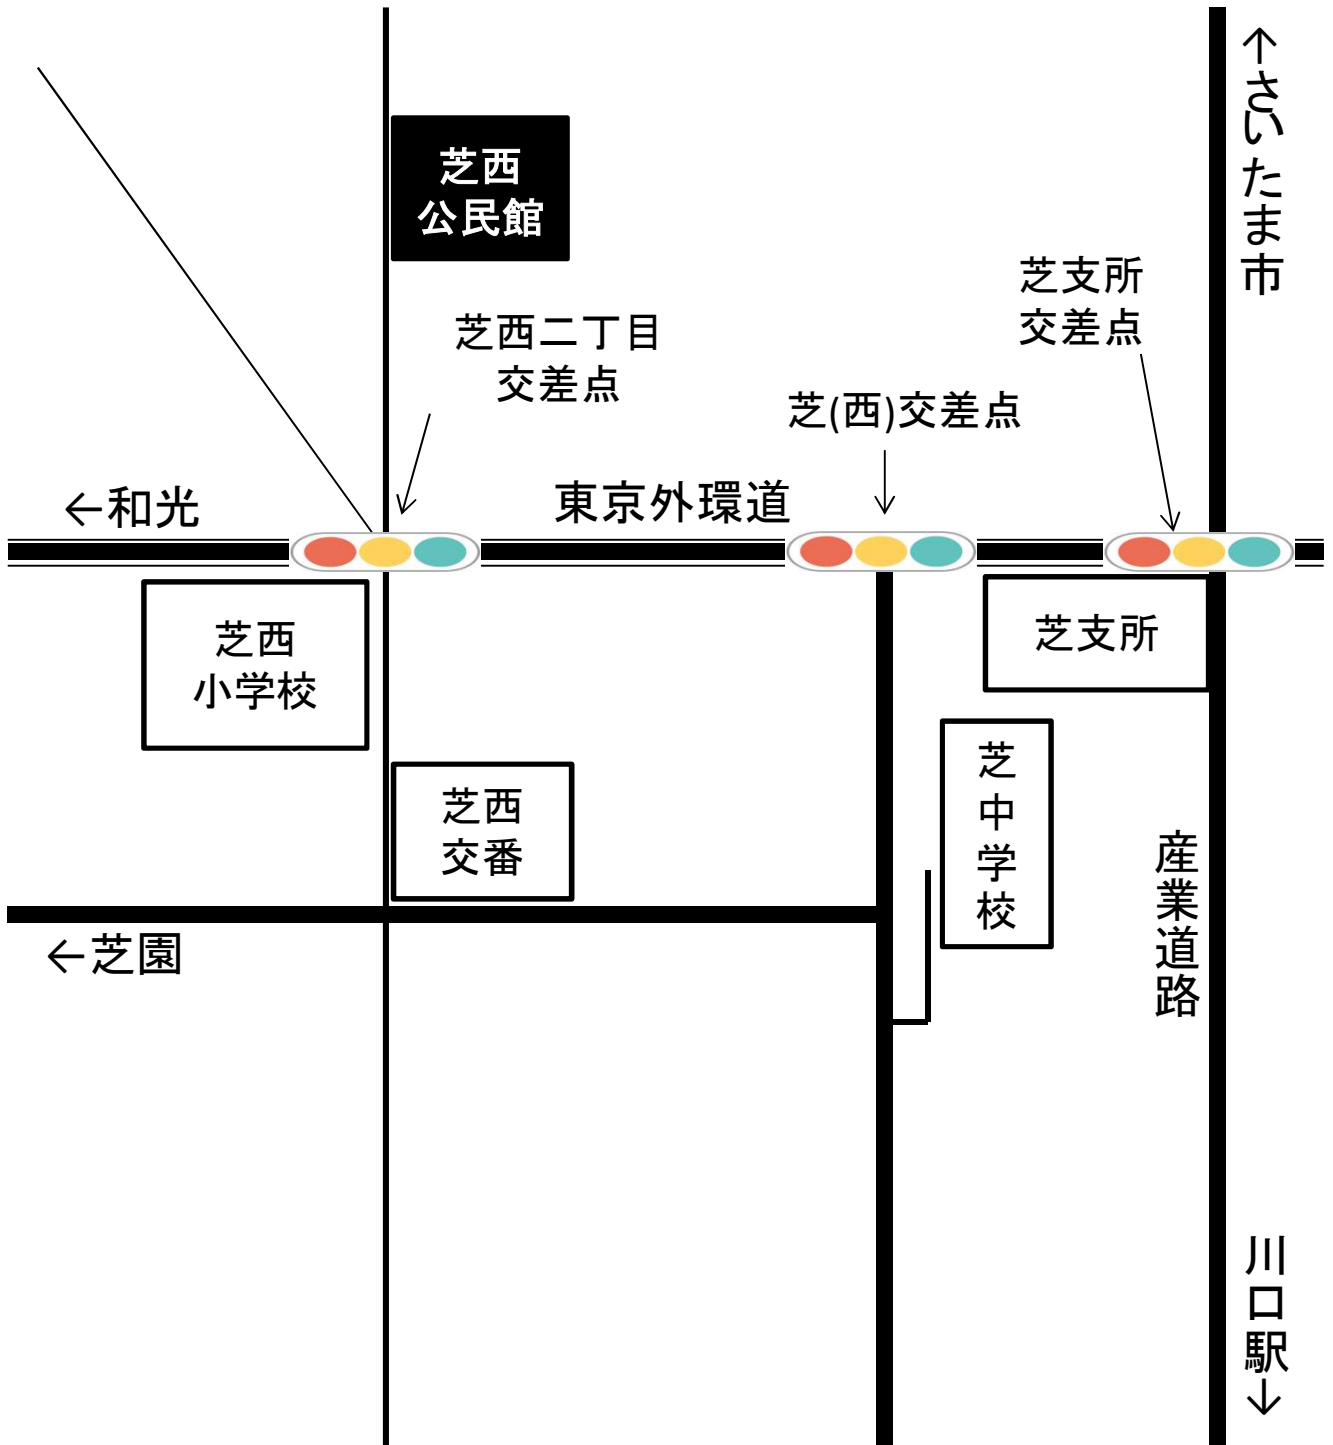

A-1・11 神根公民館

川口市神戸29

A-2・5・22・28・29

地域保健センター

川口市南町1-9-20

A-3 青木会館

川口市青木3-3-1

A-4・8・10・18・26 C-1・2

鳩ヶ谷庁舎

川口市三ツ和1-14-3

A-6 南平公民館

川口市元郷6-14-1

A-7 青木東公民館

川口市青木2-11-33

A-12 戸塚公民館

川口市戸塚東3-7-1

A-9・13・19 青木公民館

川口市中青木3-18-7

A-14 芝園公民館

川口市芝園町3

A-15・23

戸塚スポーツセンター

川口市戸塚南3-22-1

A-17 芝西公民館

川口市大字小谷場237

A-20 新郷公民館

川口市東本郷1184

A-21 芝スポーツセンター

川口市芝高木2-12-52

A-24 芝公民館

川口市大字芝3905

A-25 安行スポーツセンター