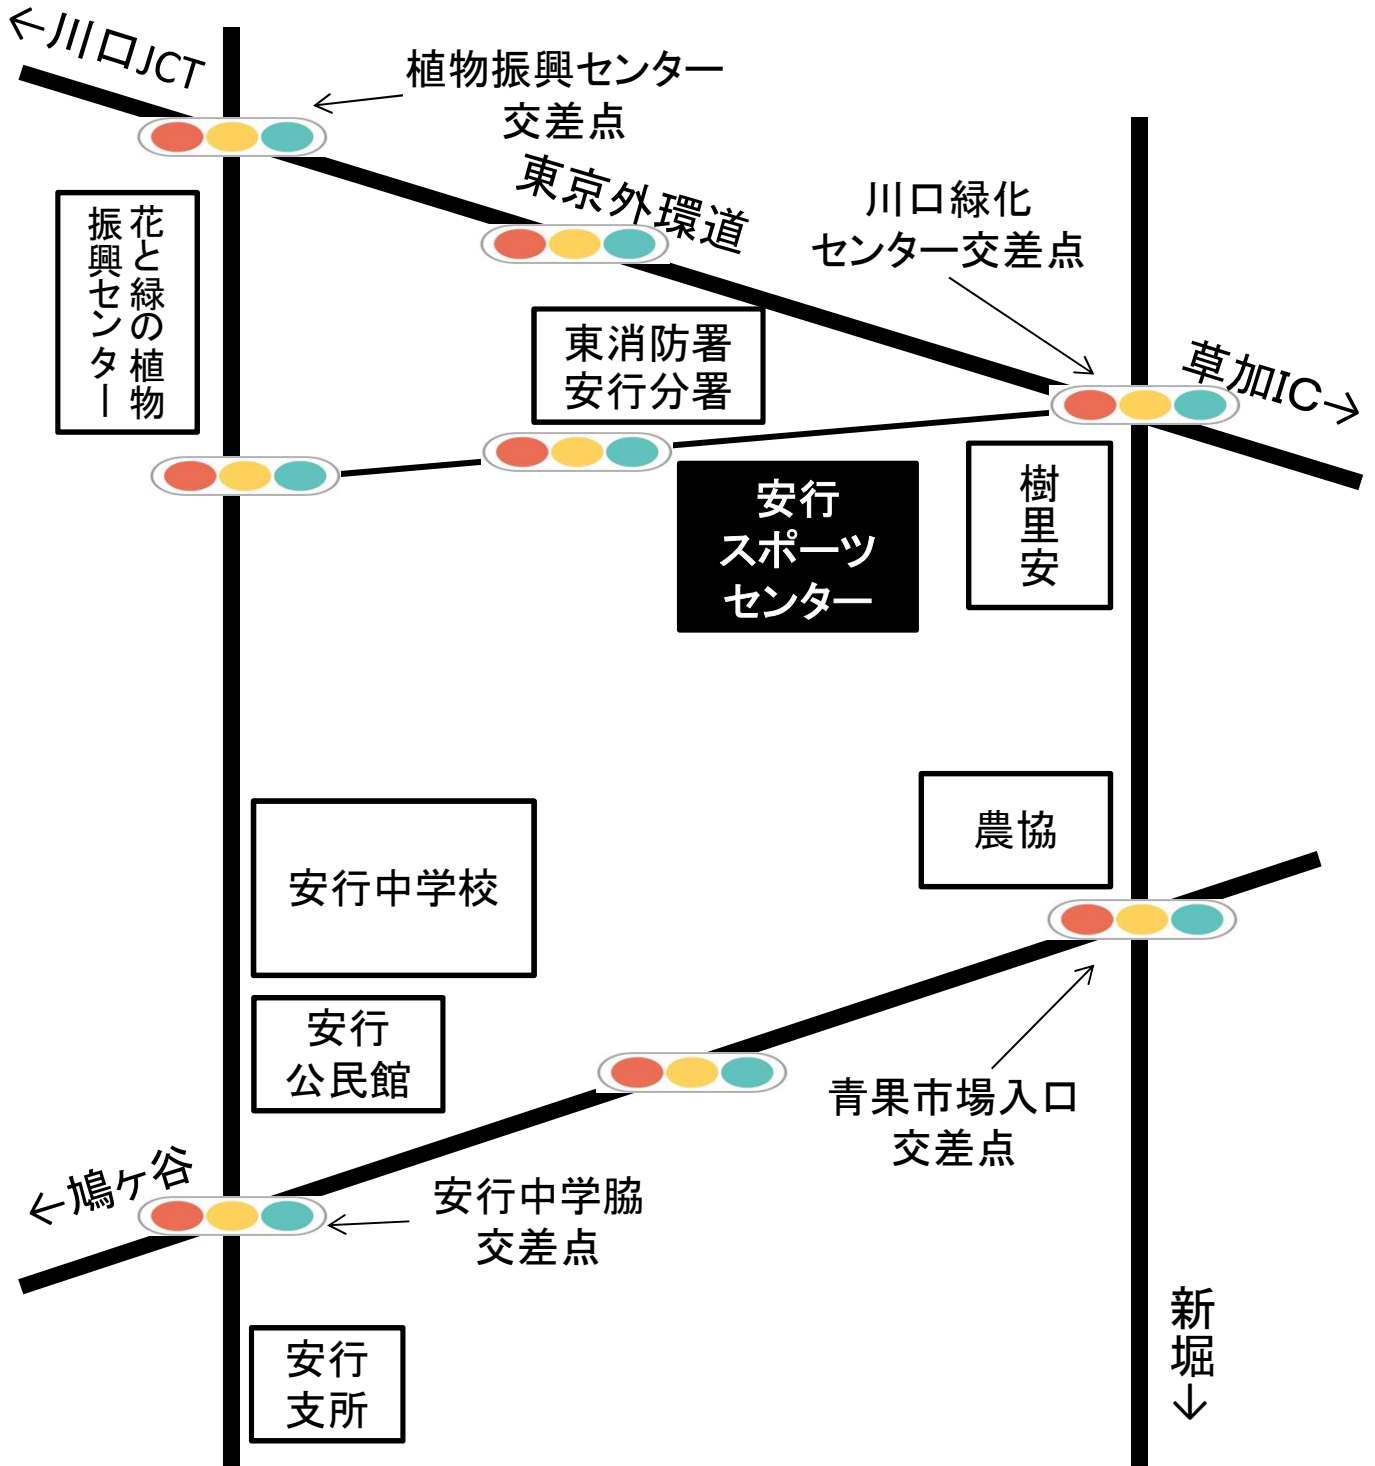

A-25 安行スポーツセンター

川口市安行領家880