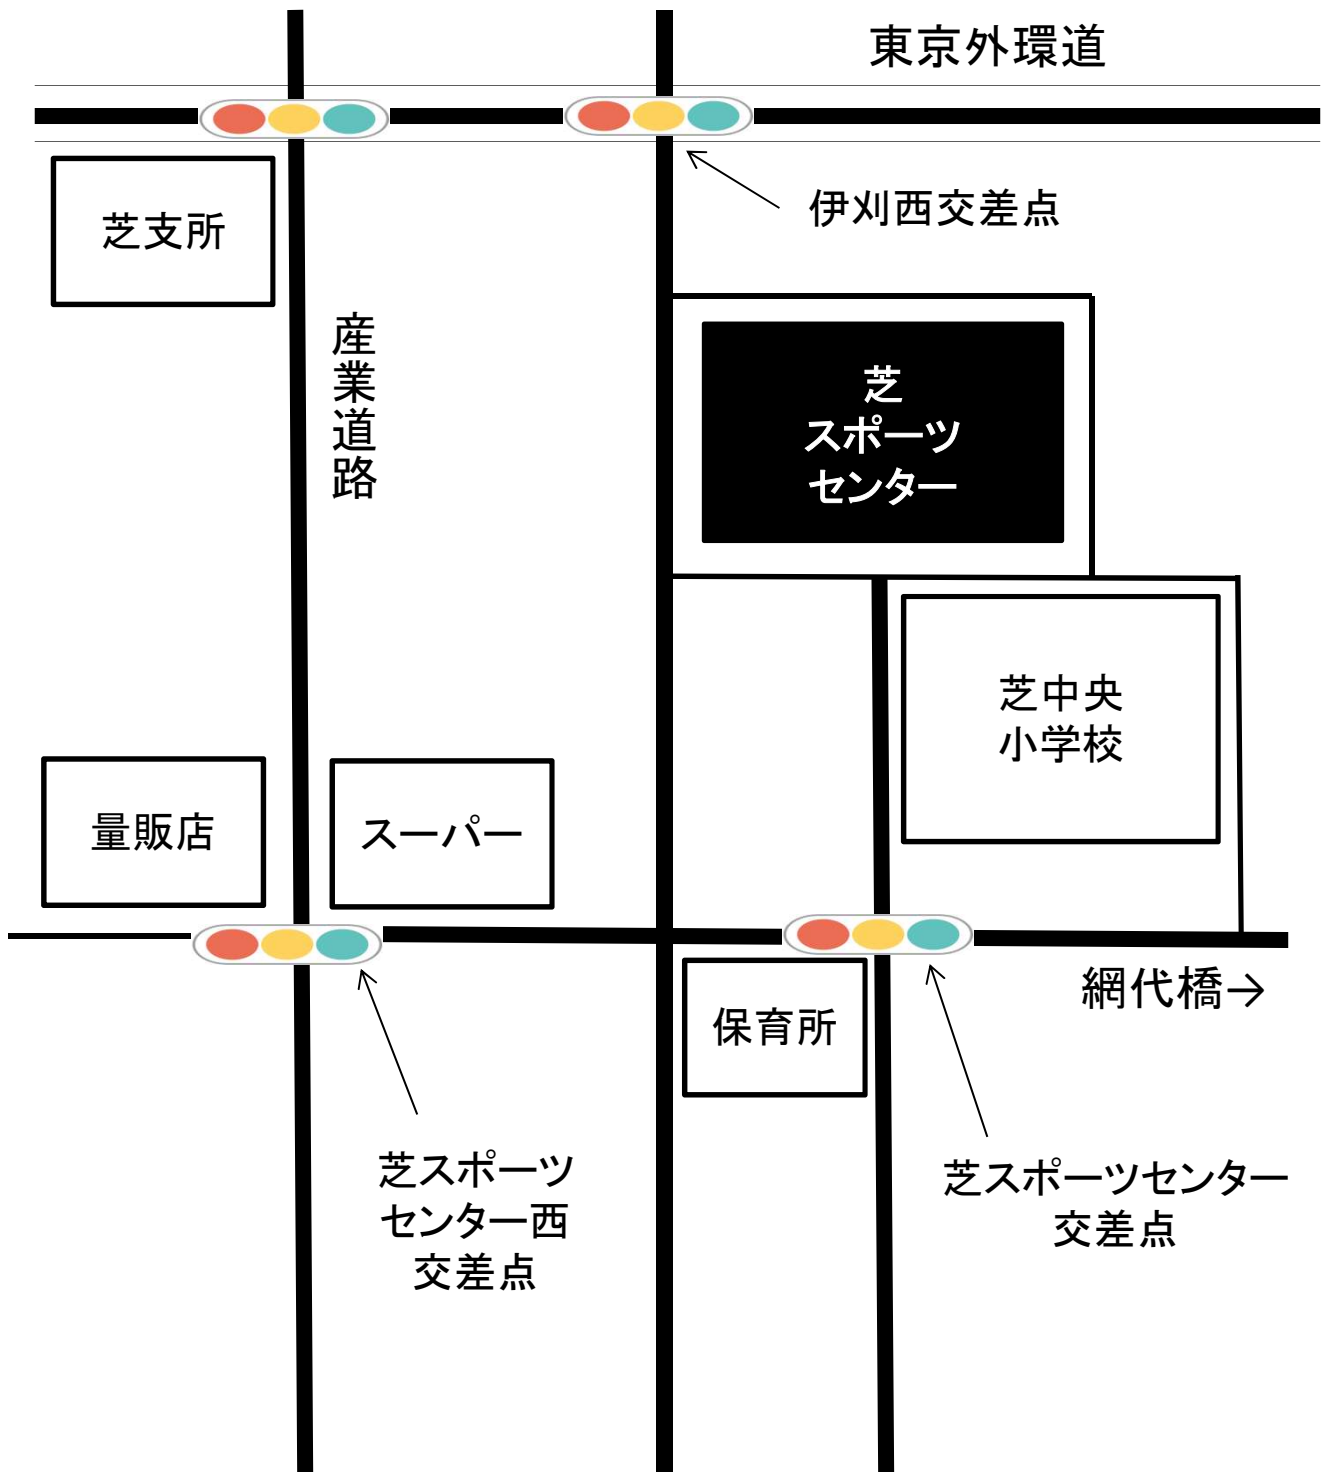

A-1・11 神根公民館

川口市神戸29

A-2・5・22・28・29

地域保健センター

川口市南町1-9-20

A-3 青木会館

川口市青木3-3-1

A-4・8・10・18・26 C-1・2

A-9・13・19 青木公民館

川口市中青木3-18-7

A-14 芝園公民館

川口市芝園町3

A-15・23

戸塚スポーツセンター

川口市戸塚南3-22-1

A-17 芝西公民館

川口市大字小谷場237

A-20 新郷公民館

川口市東本郷1184

A-21 芝スポーツセンター

川口市芝高木2-12-52

A-24 芝公民館

川口市大字芝3905

A-25 安行スポーツセンター