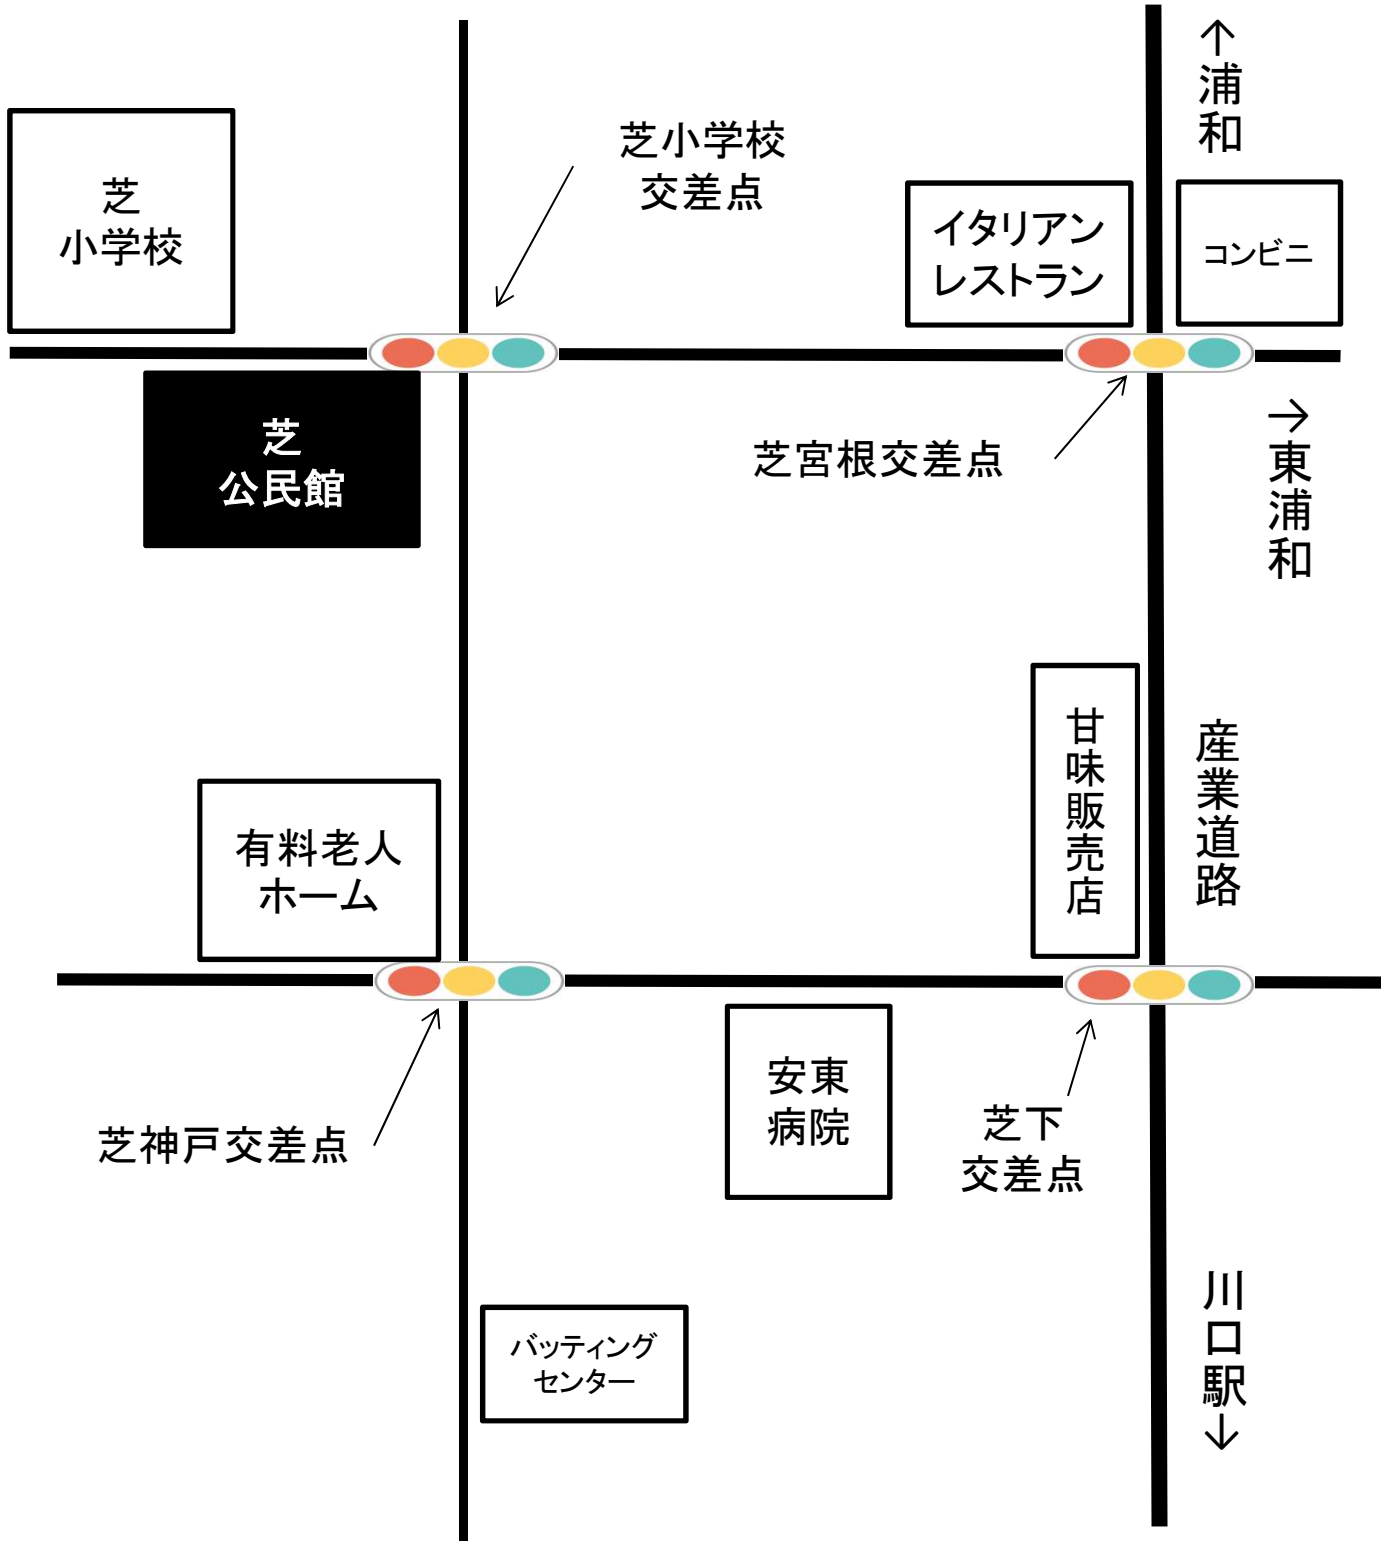

A-1・11 神根公民館

川口市神戸29

A-2・5・22・28・29

地域保健センター

川口市南町1-9-20

A-3 青木会館

川口市青木3-3-1

A-4・8・10・18・26 C-1・2

鳩ヶ谷庁舎

川口市三ツ和1-14-3

A-6 南平公民館

川口市元郷6-14-1

A-7 青木東公民館

川口市青木2-11-33

A-12 戸塚公民館

川口市戸塚東3-7-1

A-9・13・19 青木公民館

川口市中青木3-18-7

A-14 芝園公民館

川口市芝園町3

A-15・23

戸塚スポーツセンター

川口市戸塚南3-22-1

A-17 芝西公民館

川口市大字小谷場237

A-20 新郷公民館

川口市東本郷1184

A-21 芝スポーツセンター

川口市芝高木2-12-52

A-24 芝公民館

川口市大字芝3905

A-25 安行スポーツセンター