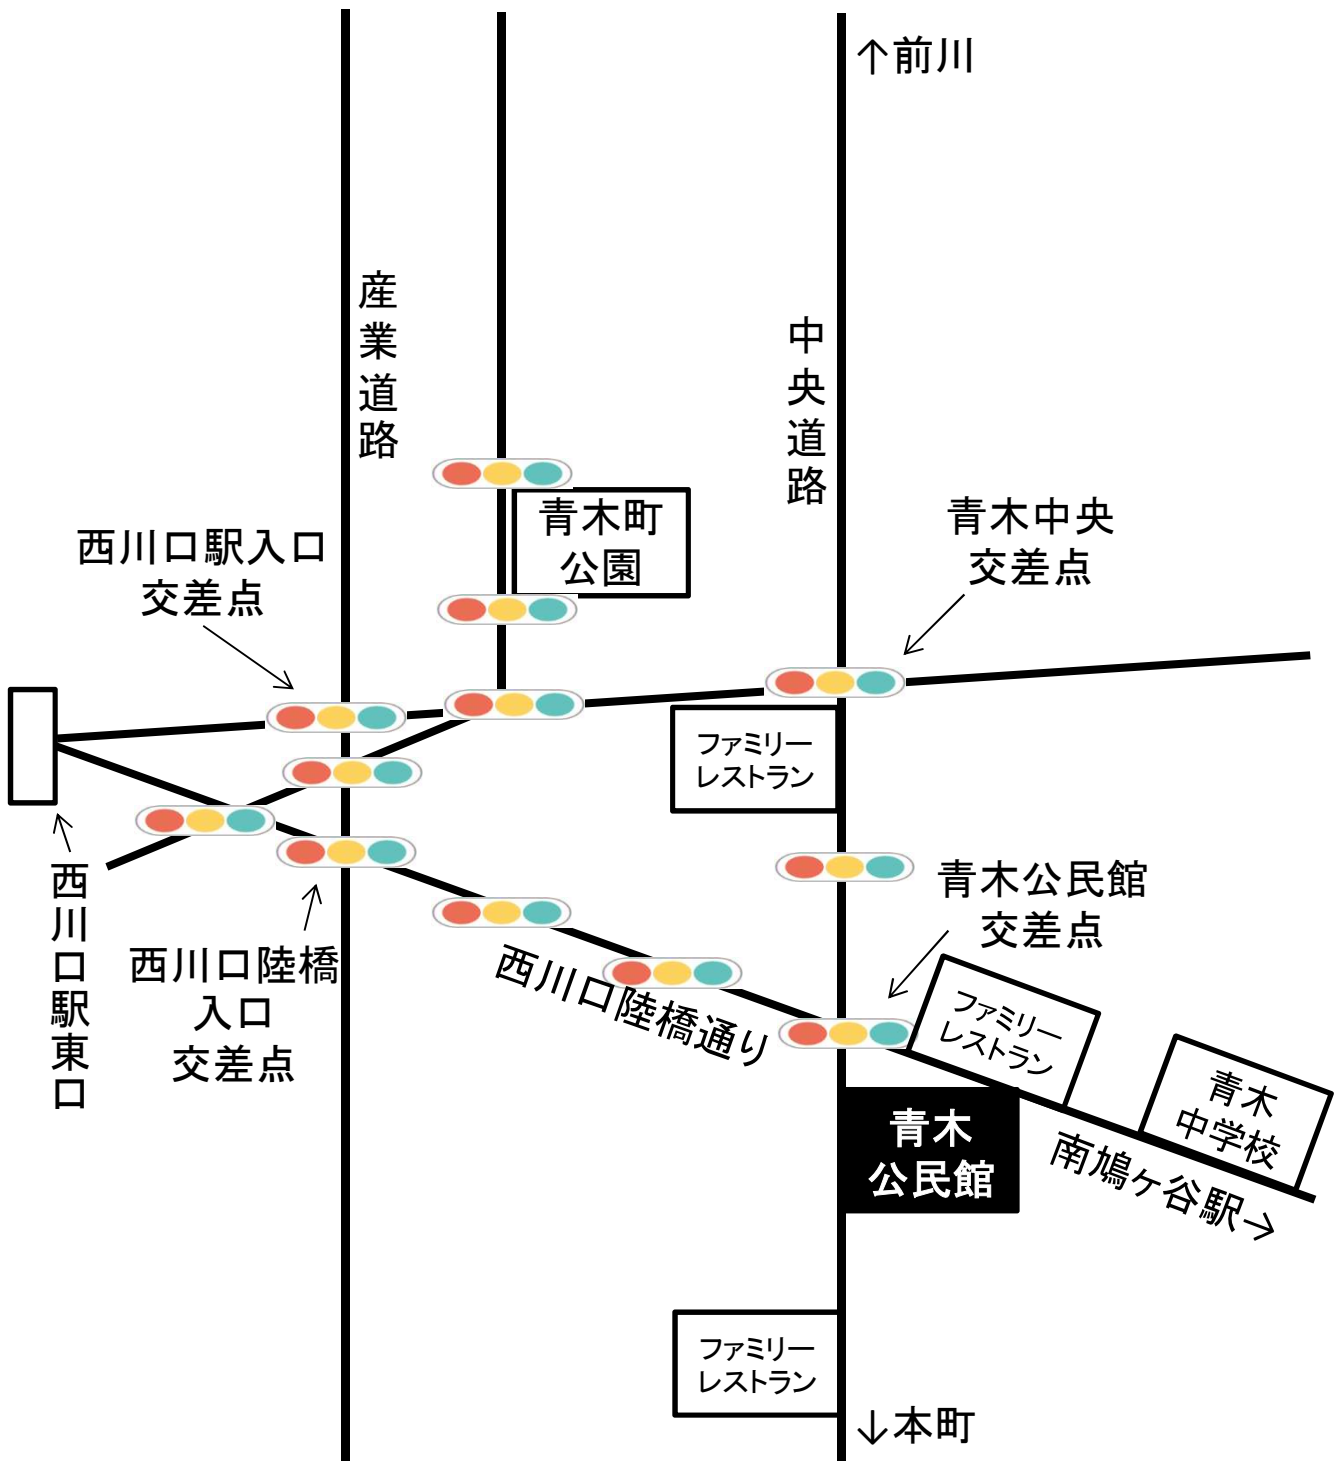

A-1・11 神根公民館

川口市神戸29

A-2・5・22・28・29

地域保健センター

川口市南町1-9-20

A-3 青木会館

川口市青木3-3-1

A-4・8・10・18・26 C-1・2

鳩ヶ谷庁舎

川口市三ツ和1-14-3

A-6 南平公民館

川口市元郷6-14-1

A-7 青木東公民館

川口市青木2-11-33

A-12 戸塚公民館

川口市戸塚東3-7-1

A-9・13・19 青木公民館

川口市中青木3-18-7

A-14 芝園公民館

川口市芝園町3

A-15・23

戸塚スポーツセンター

川口市戸塚南3-22-1

A-17 芝西公民館

川口市大字小谷場237

A-20 新郷公民館

川口市東本郷1184

A-21 芝スポーツセンター

川口市芝高木2-12-52

A-24 芝公民館

川口市大字芝3905

A-25 安行スポーツセンター