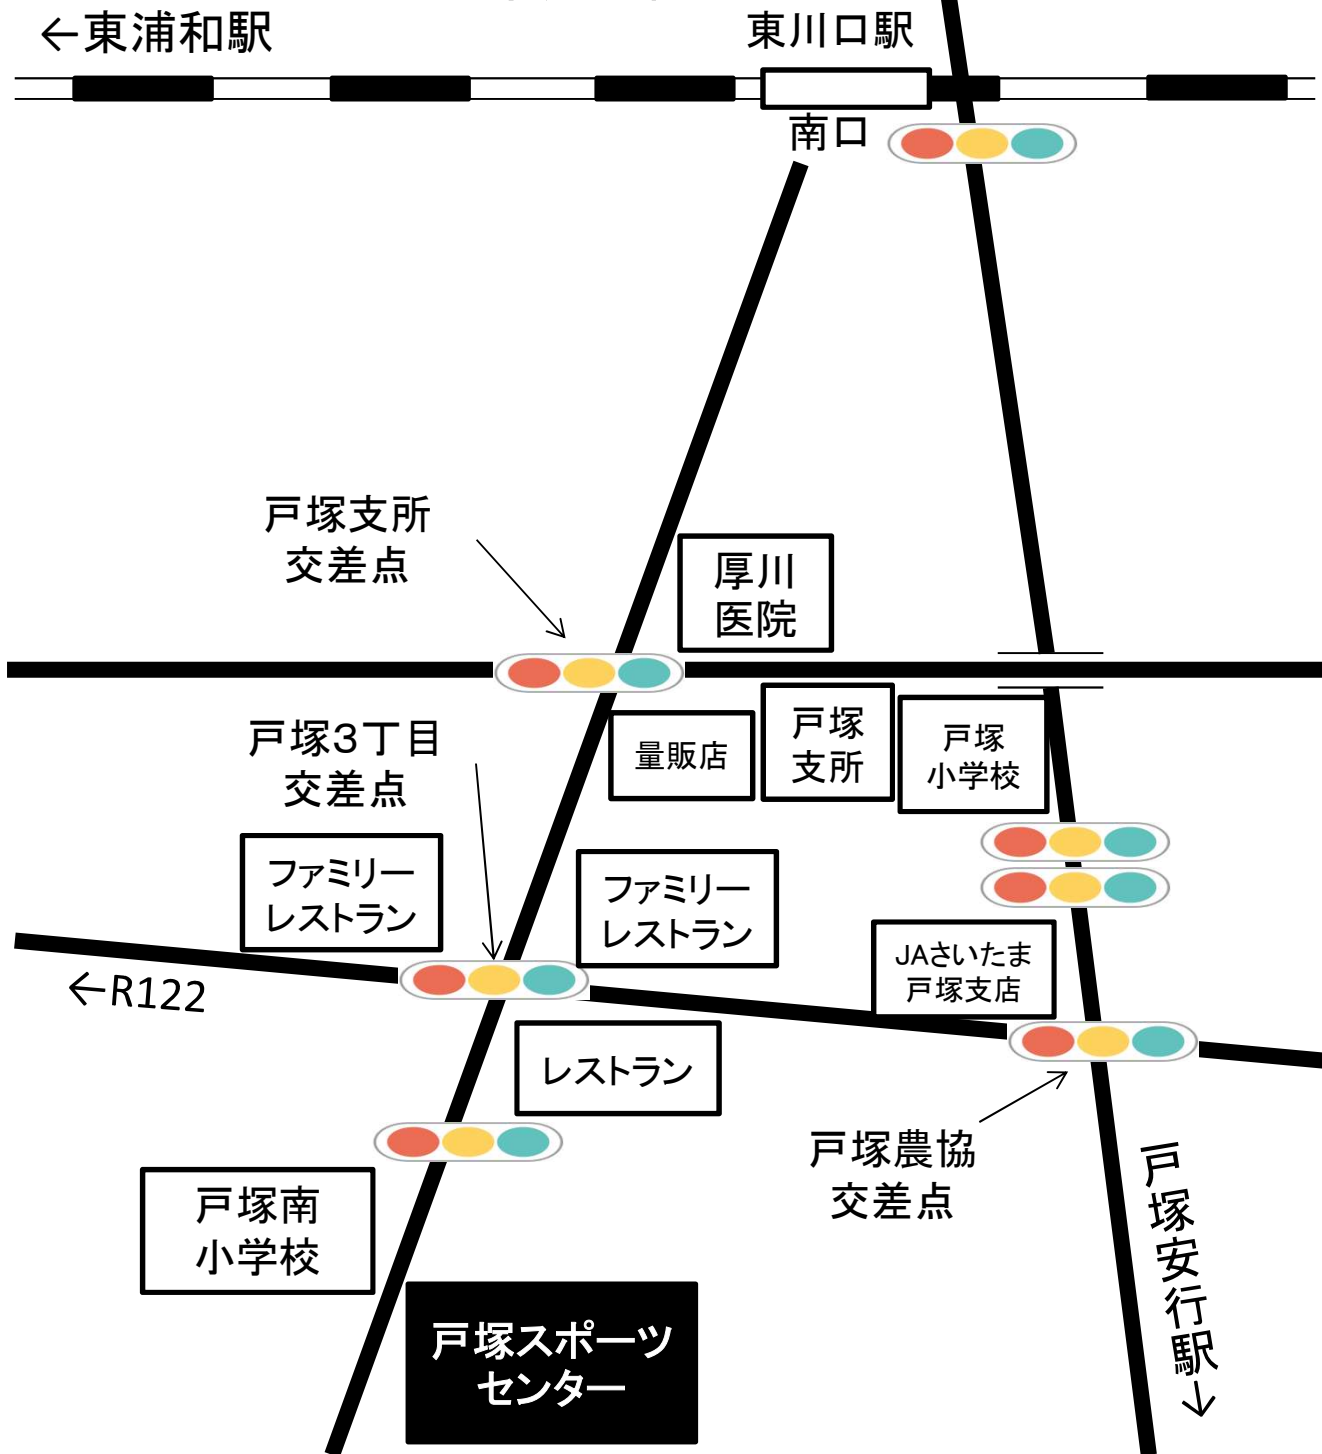

A-1・11 神根公民館

川口市神戸29

A-2・5・22・28・29

地域保健センター

川口市南町1-9-20

A-3 青木会館

川口市青木3-3-1

A-4・8・10・18・26 C-1・2

鳩ヶ谷庁舎

川口市三ツ和1-14-3

A-6 南平公民館

川口市元郷6-14-1

A-7 青木東公民館

川口市青木2-11-33

A-12 戸塚公民館

川口市戸塚東3-7-1

A-9・13・19 青木公民館

川口市中青木3-18-7

A-14 芝園公民館

川口市芝園町3

A-15・23

戸塚スポーツセンター

川口市戸塚南3-22-1

A-17 芝西公民館

川口市大字小谷場237

A-20 新郷公民館

川口市東本郷1184

A-21 芝スポーツセンター

川口市芝高木2-12-52

A-24 芝公民館

川口市大字芝3905

A-25 安行スポーツセンター