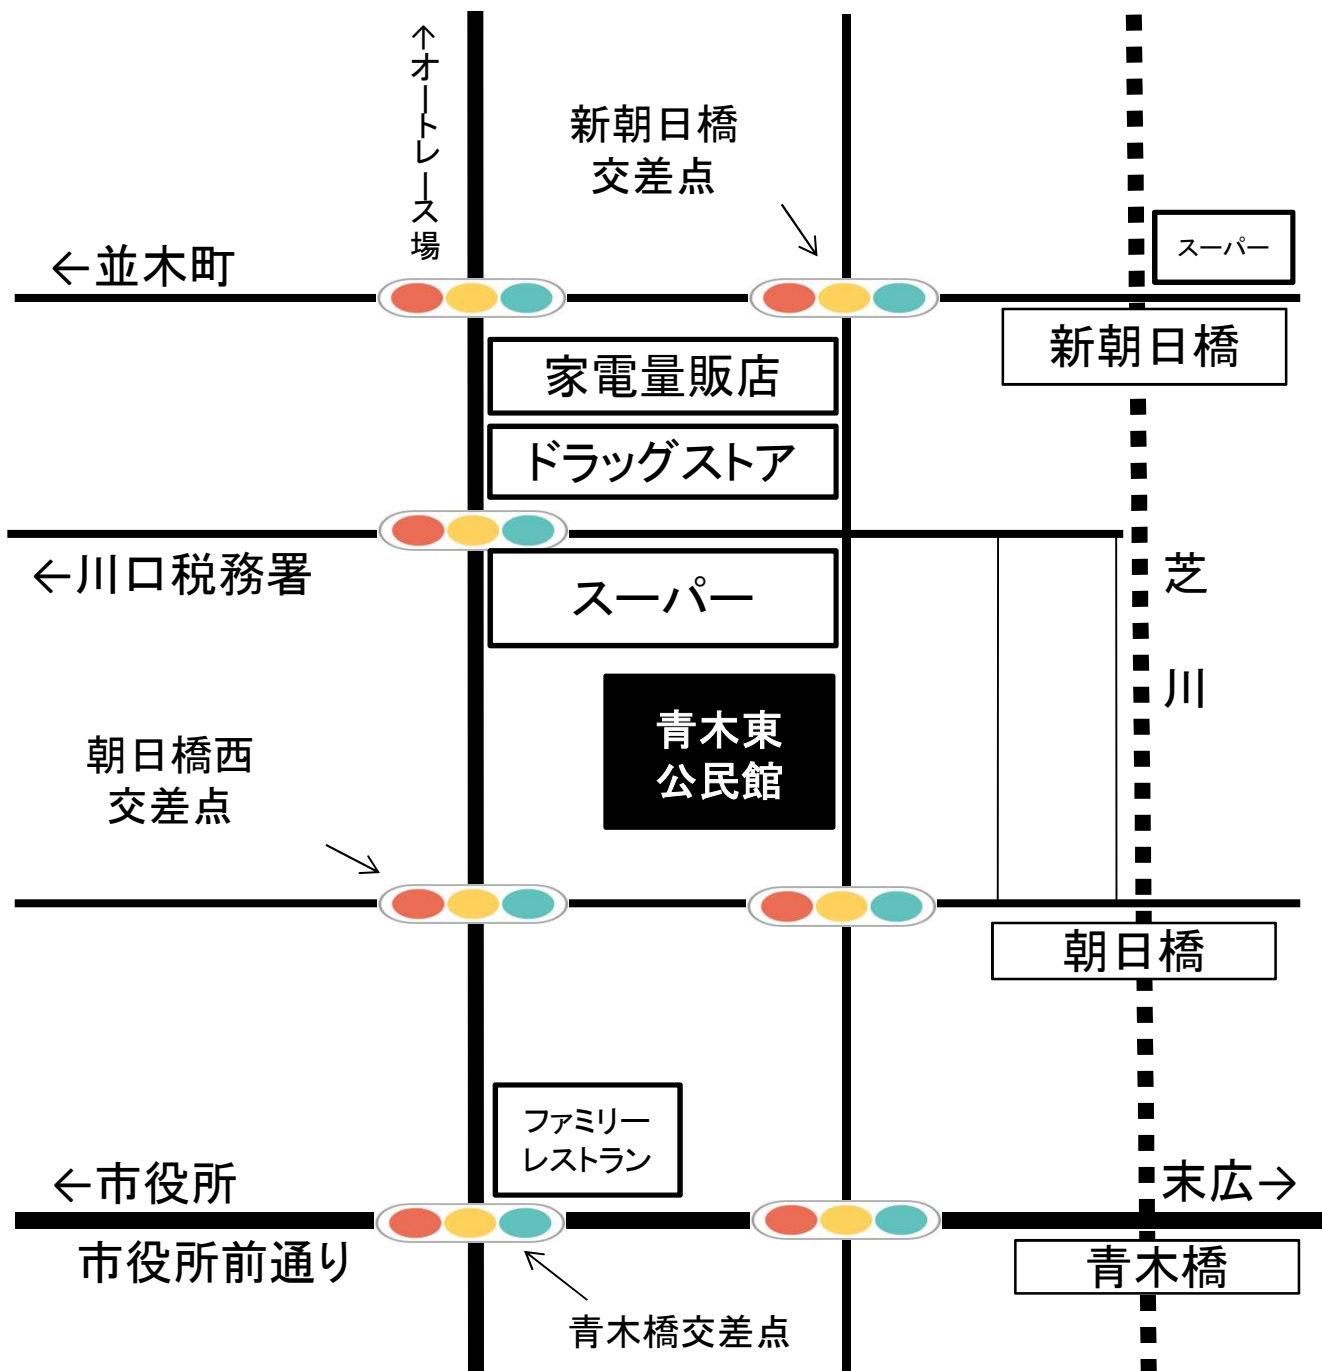

A-1・11 神根公民館

川口市神戸29

A-2・5・22・28・29

地域保健センター

川口市南町1-9-20

A-3 青木会館

川口市青木3-3-1

A-4・8・10・18・26 C-1・2

鳩ヶ谷庁舎

川口市三ツ和1-14-3

A-6 南平公民館

川口市元郷6-14-1

A-7 青木東公民館

川口市青木2-11-33

A-12 戸塚公民館

川口市戸塚東3-7-1

A-9・13・19 青木公民館

川口市中青木3-18-7

A-14 芝園公民館

川口市芝園町3

A-15・23

戸塚スポーツセンター

川口市戸塚南3-22-1

A-17 芝西公民館

川口市大字小谷場237

A-20 新郷公民館

川口市東本郷1184

A-21 芝スポーツセンター

川口市芝高木2-12-52

A-24 芝公民館

川口市大字芝3905

A-25 安行スポーツセンター