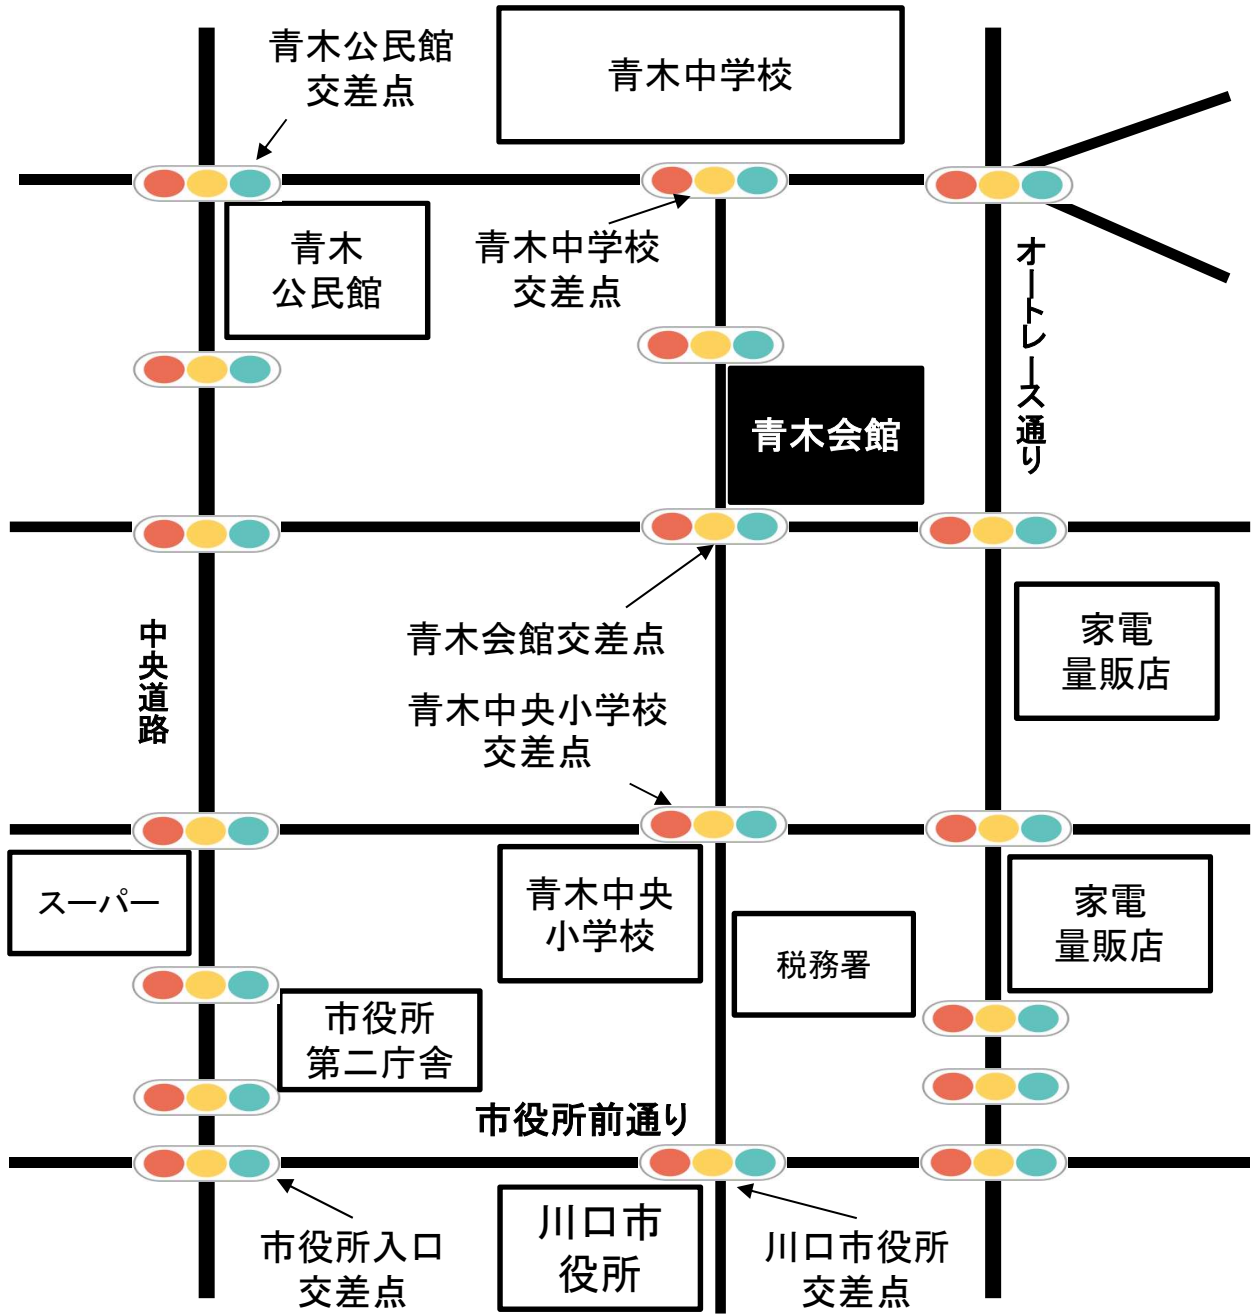

A-1・11 神根公民館

川口市神戸29

A-2・5・22・28・29

地域保健センター

川口市南町1-9-20

A-3 青木会館

川口市青木3-3-1

A-4・8・10・18・26 C-1・2

鳩ヶ谷庁舎

川口市三ツ和1-14-3

A-6 南平公民館

川口市元郷6-14-1

A-7 青木東公民館

川口市青木2-11-33

A-12 戸塚公民館

川口市戸塚東3-7-1

A-9・13・19 青木公民館

川口市中青木3-18-7

A-14 芝園公民館

川口市芝園町3

A-15・23

戸塚スポーツセンター

川口市戸塚南3-22-1

A-17 芝西公民館

川口市大字小谷場237

A-20 新郷公民館

川口市東本郷1184

A-21 芝スポーツセンター

川口市芝高木2-12-52

A-24 芝公民館

川口市大字芝3905

A-25 安行スポーツセンター