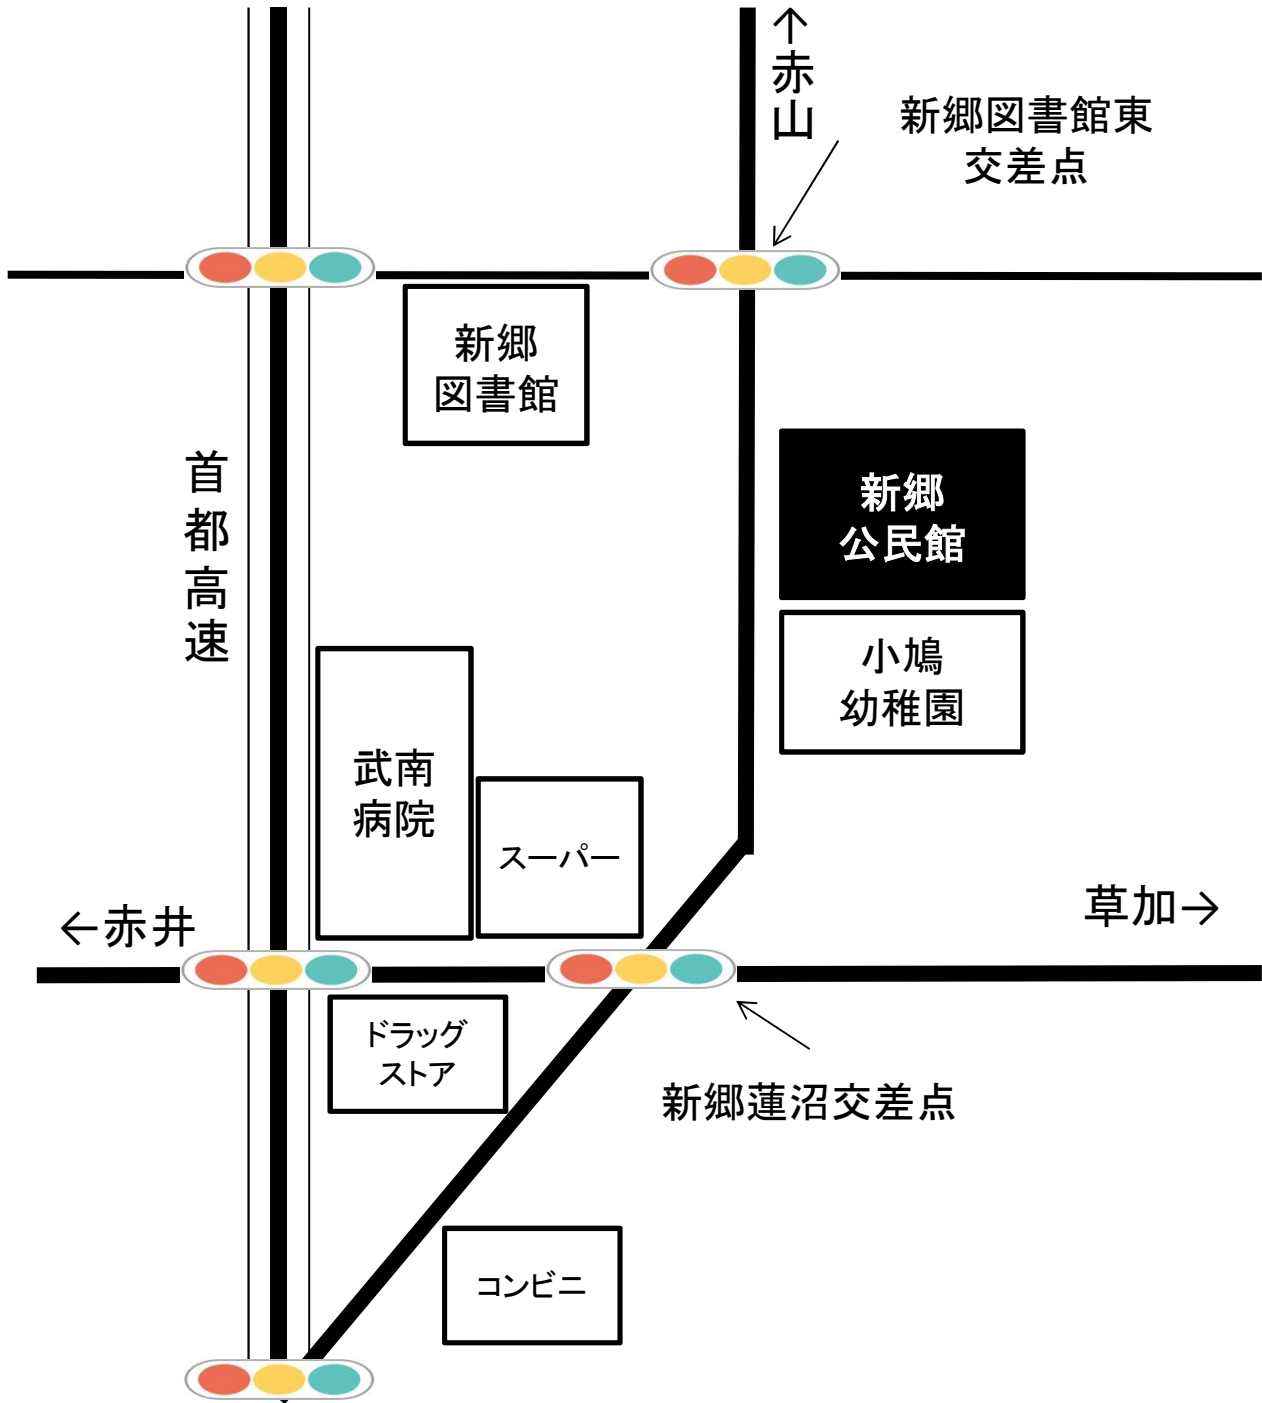

A-1・11 神根公民館

川口市神戸29

A-2・5・22・28・29

地域保健センター

川口市南町1-9-20

A-3 青木会館

川口市青木3-3-1

A-4・8・10・18・26 C-1・2

鳩ヶ谷庁舎

川口市三ツ和1-14-3

A-6 南平公民館

川口市元郷6-14-1

A-7 青木東公民館

川口市青木2-11-33

A-12 戸塚公民館

川口市戸塚東3-7-1

A-9・13・19 青木公民館

川口市中青木3-18-7

A-14 芝園公民館

川口市芝園町3

A-15・23

戸塚スポーツセンター

川口市戸塚南3-22-1

A-17 芝西公民館

川口市大字小谷場237

A-20 新郷公民館

川口市東本郷1184

A-21 芝スポーツセンター

川口市芝高木2-12-52

A-24 芝公民館

川口市大字芝3905

A-25 安行スポーツセンター