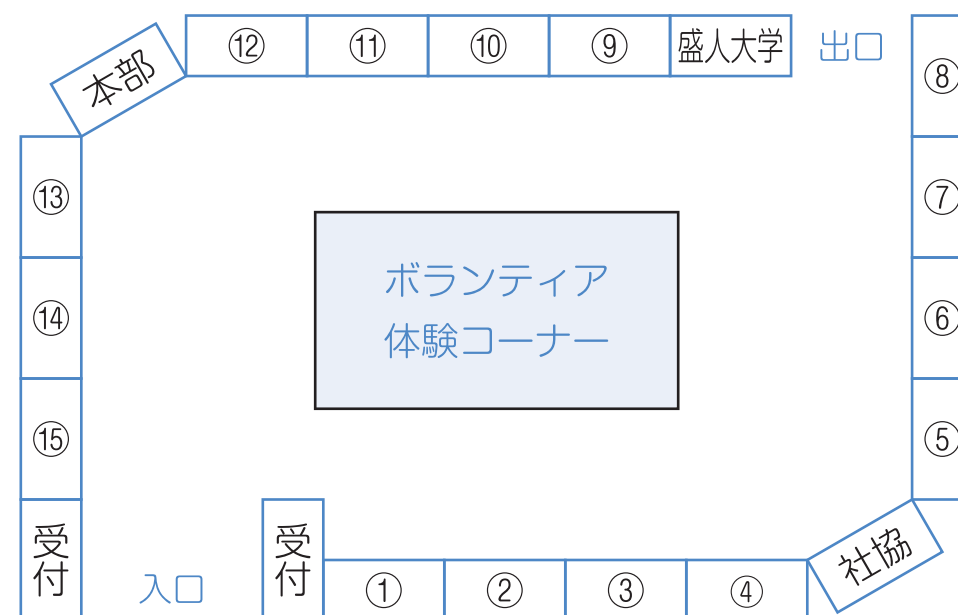

会場図 (キュ・ポラ広場)

← 至 商業・複合施設

至 川口駅 →

各ブースを回ってクイズに答えると景品がもらえます。
また、動画を視聴いただき、クイズにお答えいただく
オンラインクイズラリーも開催しています。
皆様のご参加お待ちしております。

川口市社協マスコット
「社助」

動画はこちらから
見られるきゅぼ!

(動画) 市ホームページURL

https://www.city.kawaguchi.lg.jp/soshiki/01060/020/2/mihoniti_hiroba/35532.html