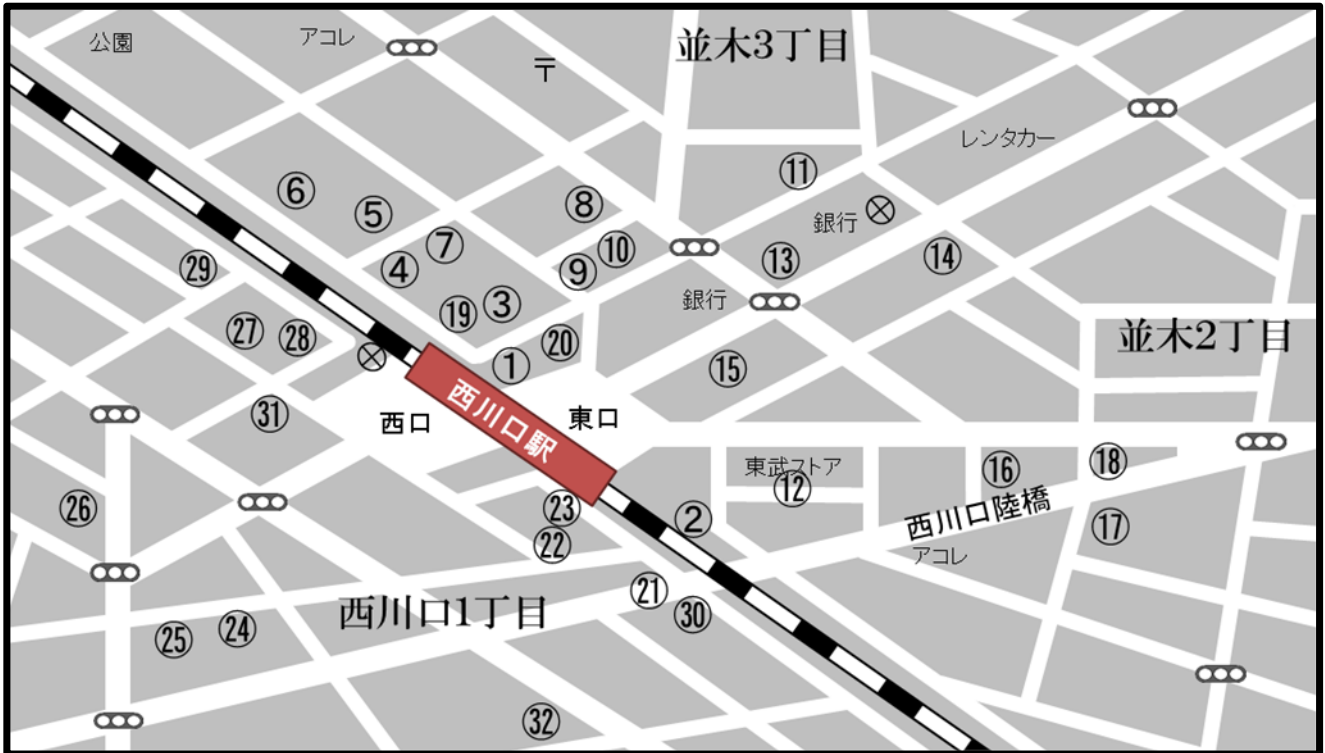

駐輪施設案内図

- ・ 満車の場合や車両の形状などにご利用できない場合もあります。
- ・ 利用の手続き及び料金はそれぞれの駐輪施設にお問い合わせ下さい。

西川口駅	駐輪施設の名称	電話番号	種別	取扱車種
東 民 口 営	① サイクルパーク西川口第2		一時 定期	自転車 なし
	② けぶどん		一時 定期	自転車 自転車
	③ サイクルポート西川口	048-291-9161	一時 定期	自転車 自転車
	④ 並木3丁目第2パーキング		一時 定期	自転車 なし
	⑤ ナミキ駐輪場		一時 定期	自転車 なし
	⑥ ウィークリー西川口	048-257-2228	一時 定期	自転車・原付 自転車・原付
	⑦ 並木3丁目サイクル		一時 定期	自転車 なし
	⑧ 地久宅建	048-255-0679	一時 定期	自転車・原付 自転車・原付
	⑨ 三井のリパーク西川口駅前駐輪場		一時 定期	自転車 なし
	⑩ 三井のリパーク西川口駅前駐輪場第2		一時 定期	自転車 なし
	⑪ ヤマトビル駐輪場	048-252-6977	一時 定期	自転車 自転車
	⑫ 東武ストア		一時 定期	自転車 なし
	⑬ ロイヤルホスト		一時 定期	自転車・原付 なし
	⑭ 100円駐輪場		一時 定期	自転車 なし
	⑮ アップルパーク西川口駅駐輪場第2	048-256-8280	一時 定期	自転車 なし
	⑯ 西川口駅東口コイン駐輪場 ／しいの木月極バイク駐車場		一時 定期	自転車・原付 原付

西川口駅	駐輪施設の名称	電話番号	種別	取扱車種
東 民 口 営	⑰ アリエス西川口駐輪場	048-254-7780	一時 定期	なし 自転車
	⑱ サイクルポート西川口1		一時 定期	自転車 なし
	⑲ 西川口駅東口駐輪場		一時 定期	自転車 なし
	⑳ サイクルパーク西川口		一時 定期	自転車 なし
	㉑ 西川口自転車駐車場	048-256-0061	一時 定期	自転車 自転車
西 民 口 営	㉒ シンセイサイクル		一時 定期	自転車 なし
	㉓ TAN駐輪場	048-253-5051	一時 定期	なし 自転車
	㉔ サイクルプラザ	048-647-2222	一時 定期	自転車 自転車
	㉕ さいくるぼーとロワール	090-4717-0123	一時 定期	自転車 自転車
	㉖ サイクルポート・センター	048-252-4294	一時 定期	自転車 自転車
	㉗ 回蜂駐輪場	048-256-3031	一時 定期	自転車 自転車
	㉘ パートナー		一時 定期	自転車 なし
	㉙ アップルパーク西川口駅前		一時 定期	自転車 なし
	㉚ 西川口駅西口駐輪場		一時 定期	自転車 なし
	㉛ オケヤ駐輪場第1		一時 定期	自転車 なし
	㉜ 西川口駐輪場チャリココ	048-256-7322	一時 定期	なし 自転車