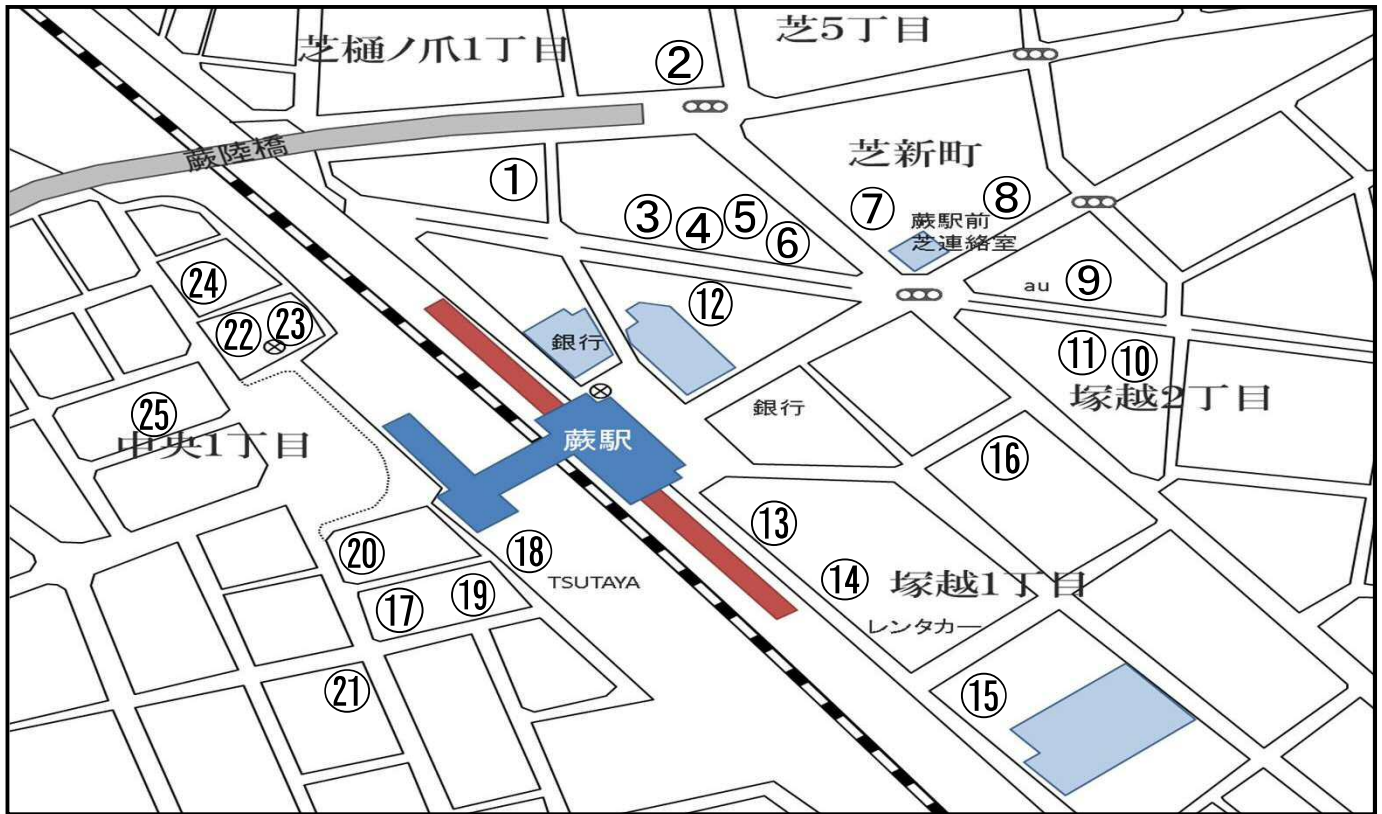

駐輪施設案内図

蕨駅	駐輪施設の名称	住所	電話番号
東口	① サイクルコインパーキング 蕨駅東口第2	川口市芝新町2-13	—
	② サイクルポート 蕨1	川口市芝樋ノ爪1-7	—
	③ やよい駐輪場	川口市芝新町3-27	048-266-3653
	④ サイクルコインパーキング 蕨駅東口第3	川口市芝新町3-3	—
	⑤ 福原駐輪場	川口市芝新町3-22	048-266-1815
	⑥ 新町駐輪場	川口市芝新町3-20	048-266-1207
	⑦ YSK駐輪場	川口市芝新町4-2	048-266-3653
	⑧ エスケーサイクルポート II	川口市芝新町4-31	—
	⑨ あづま自転車預かり所	川口市芝新町5-15	048-267-2409
	⑩ (有)塚越パーキングセンター	蕨市塚越2-1-7	048-446-0061
	⑪ SKプラザサイクルポート	蕨市塚越2-1-18	048-265-2277
	⑫ 蕨サイクルポート	蕨市塚越1-2-16	048-446-1753
	⑬ 三井のリパーク蕨第2駐輪場	蕨市塚越1-4-20	—

蕨駅	駐輪施設の名称	住所	電話番号
東口	⑭ サイクルコインパーキング 蕨駅東口駐輪場	蕨市塚越1-4	—
	⑮ スターパーク	蕨市塚越1-7	—
西口	⑯ 蕨自転車駐車場	蕨市塚越1-5	—
	⑰ サイクルコインパーキング 蕨中央駐輪場	蕨市中央1-5	—
	⑱ CCPプレスポ蕨	蕨市中央1-23-1	—
	⑲ 蕨駅西口自転車・バイク 駐輪場	蕨市中央1-5	—
	⑳ めくい蕨西口駐輪場	蕨市中央1-1-6	048-431-5815
	㉑ レイクランド蕨西口第2駐輪場	蕨市中央1-9-1	—
	㉒ 山本自転車預かり所	蕨市中央1-30-5	048-432-5322
	㉓ 三井のリパーク蕨駅前第4駐輪場	蕨市中央1-30-7	—
	㉔ BPARK蕨	蕨市中央1-31	—
	㉕ 三井のリパーク蕨駅前第5駐輪場	蕨市中央1-25-2	—