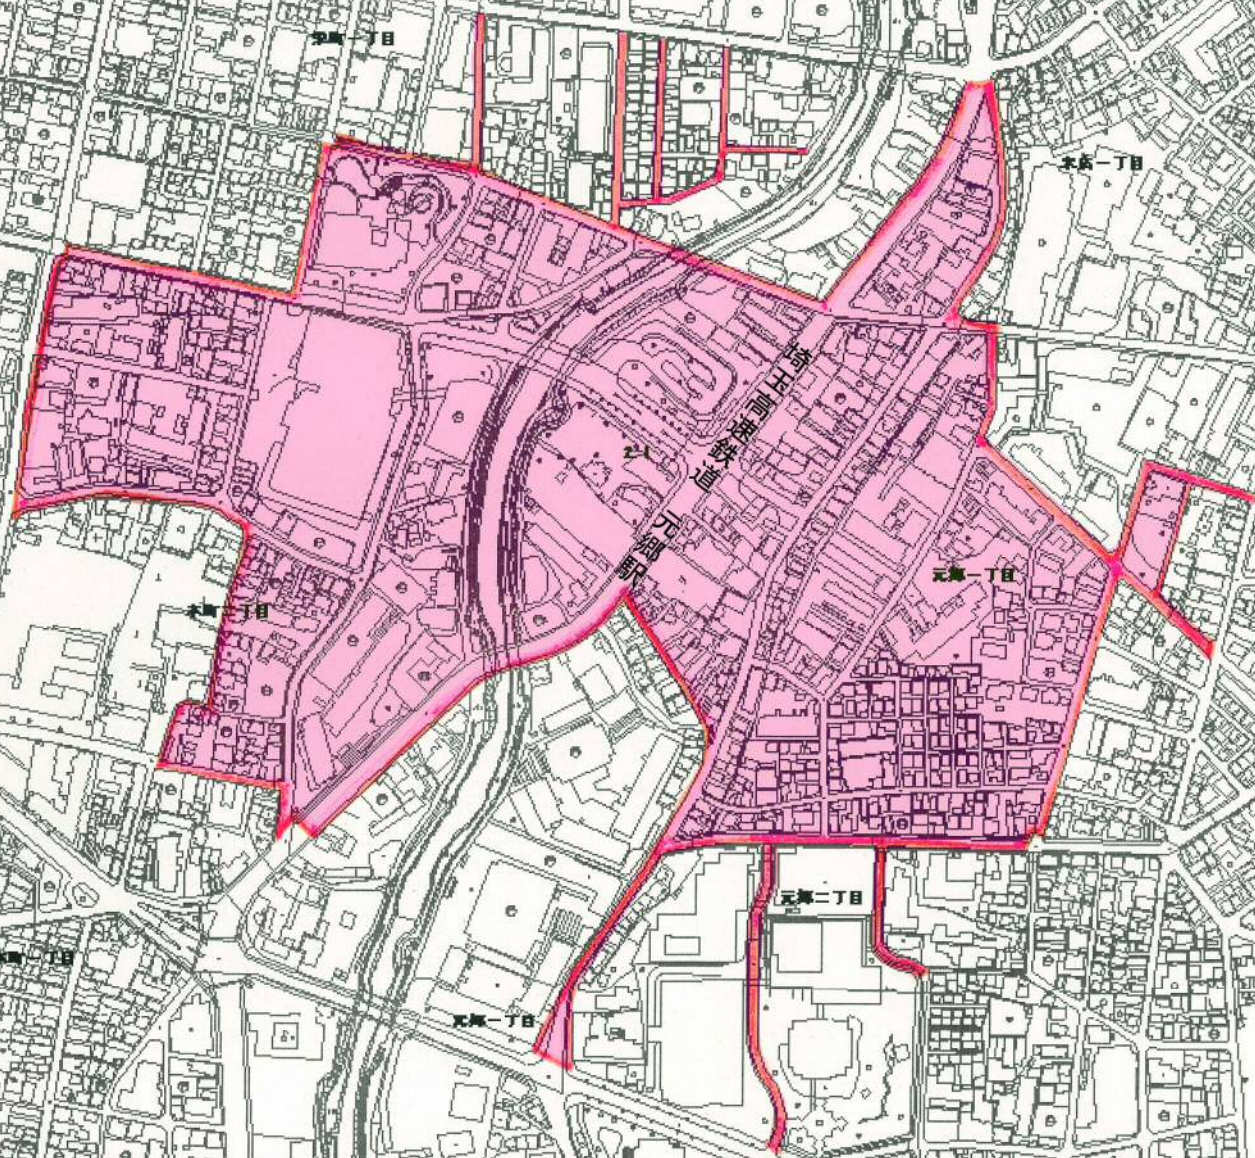

# 川口元郷駅周辺 自転車等放置禁止区域

100m 0