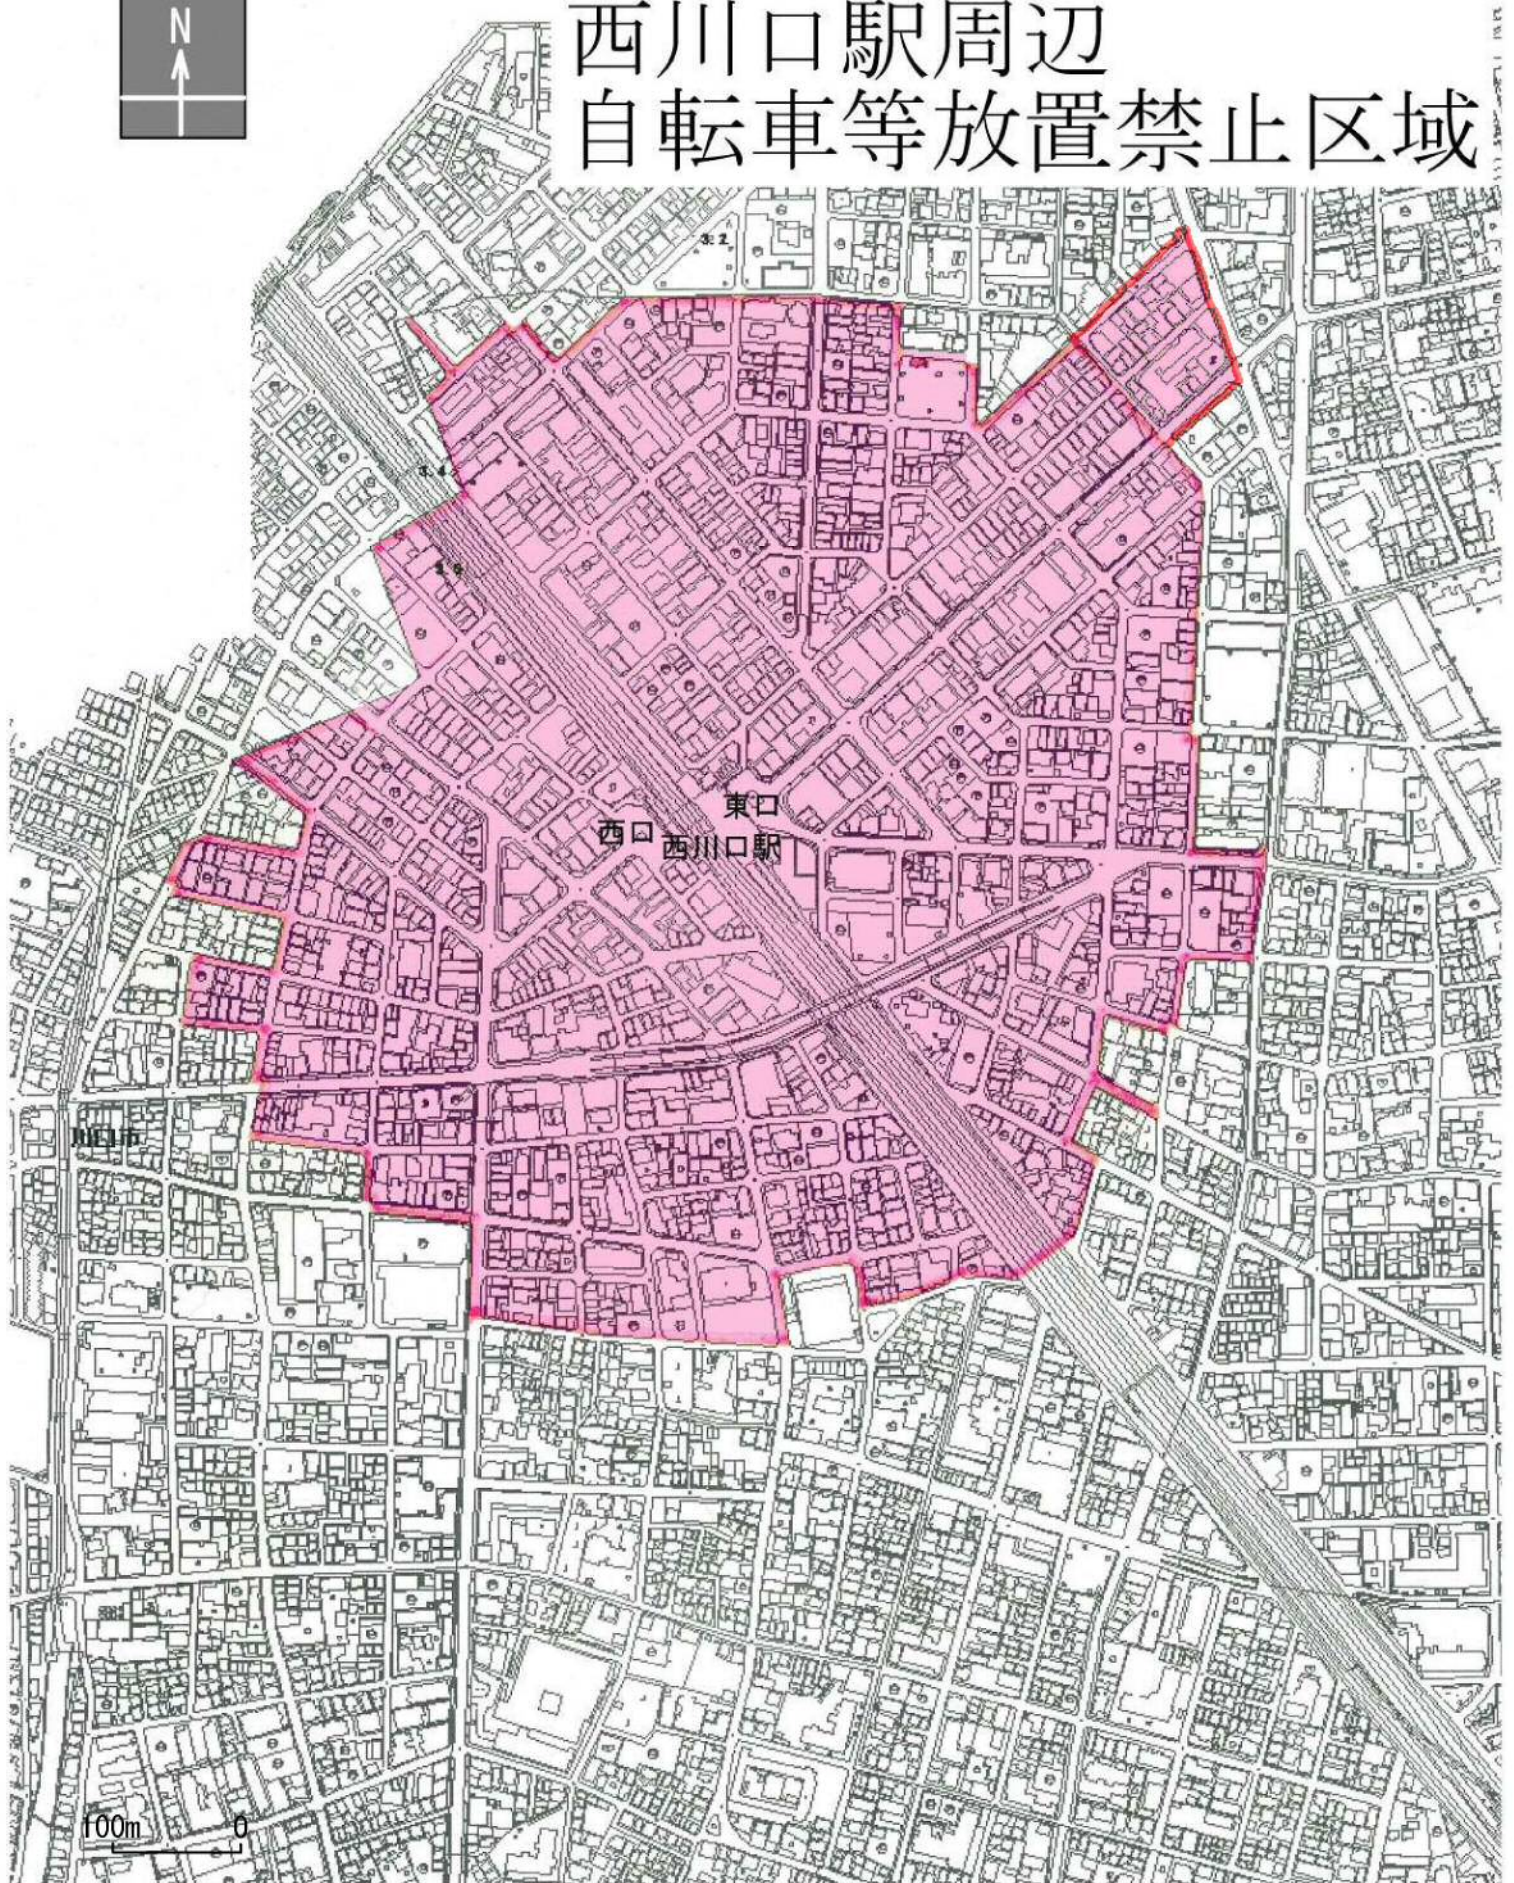

西川口駅周辺 自転車等放置禁止区域

100m 0